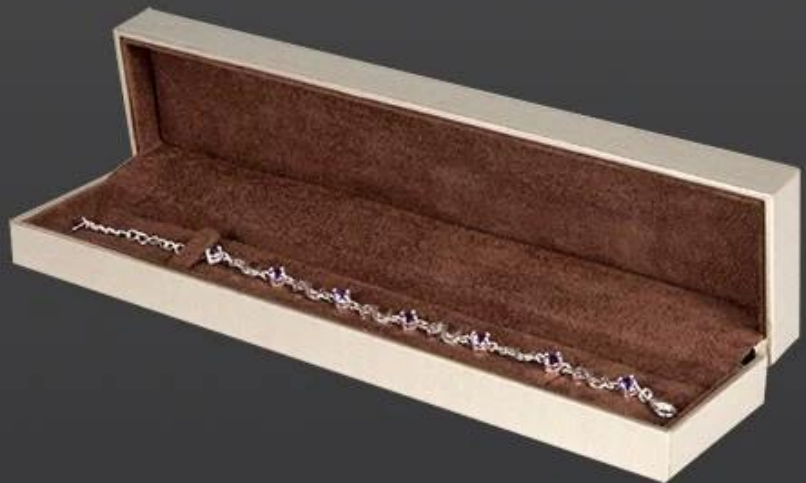

Gold Schmuckschatulle klappte offenes Holz mit individuellem
Logo auf

product display

This series of boxes design highlights is
staggered hinge.

ring box

bracelet box

Andere Produkte, die Sie interessieren könnten:

Jewelry display set

Necklace stand

Jewelry display stand

Jewelry paper bag

Jewelry pouch

Jewelry Roll bag

Jewelry Tray

Jewelry Box