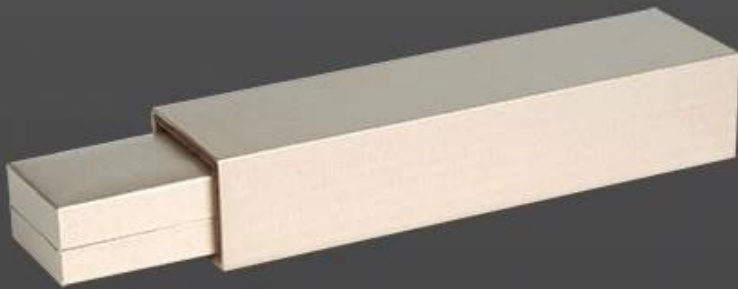

Gold Schmuckschatulle klappte offenes Holz mit individuellem
Logo auf

product display

This series of boxes design highlights is
staggered hinge.

ring box

bracelet box

Andere Produkte, die Sie interessieren könnten:

Jewelry display set

Necklace stand

Jewelry display stand

Jewelry paper bag

Jewelry pouch

Jewelry Roll bag

Jewelry Tray

Jewelry Box