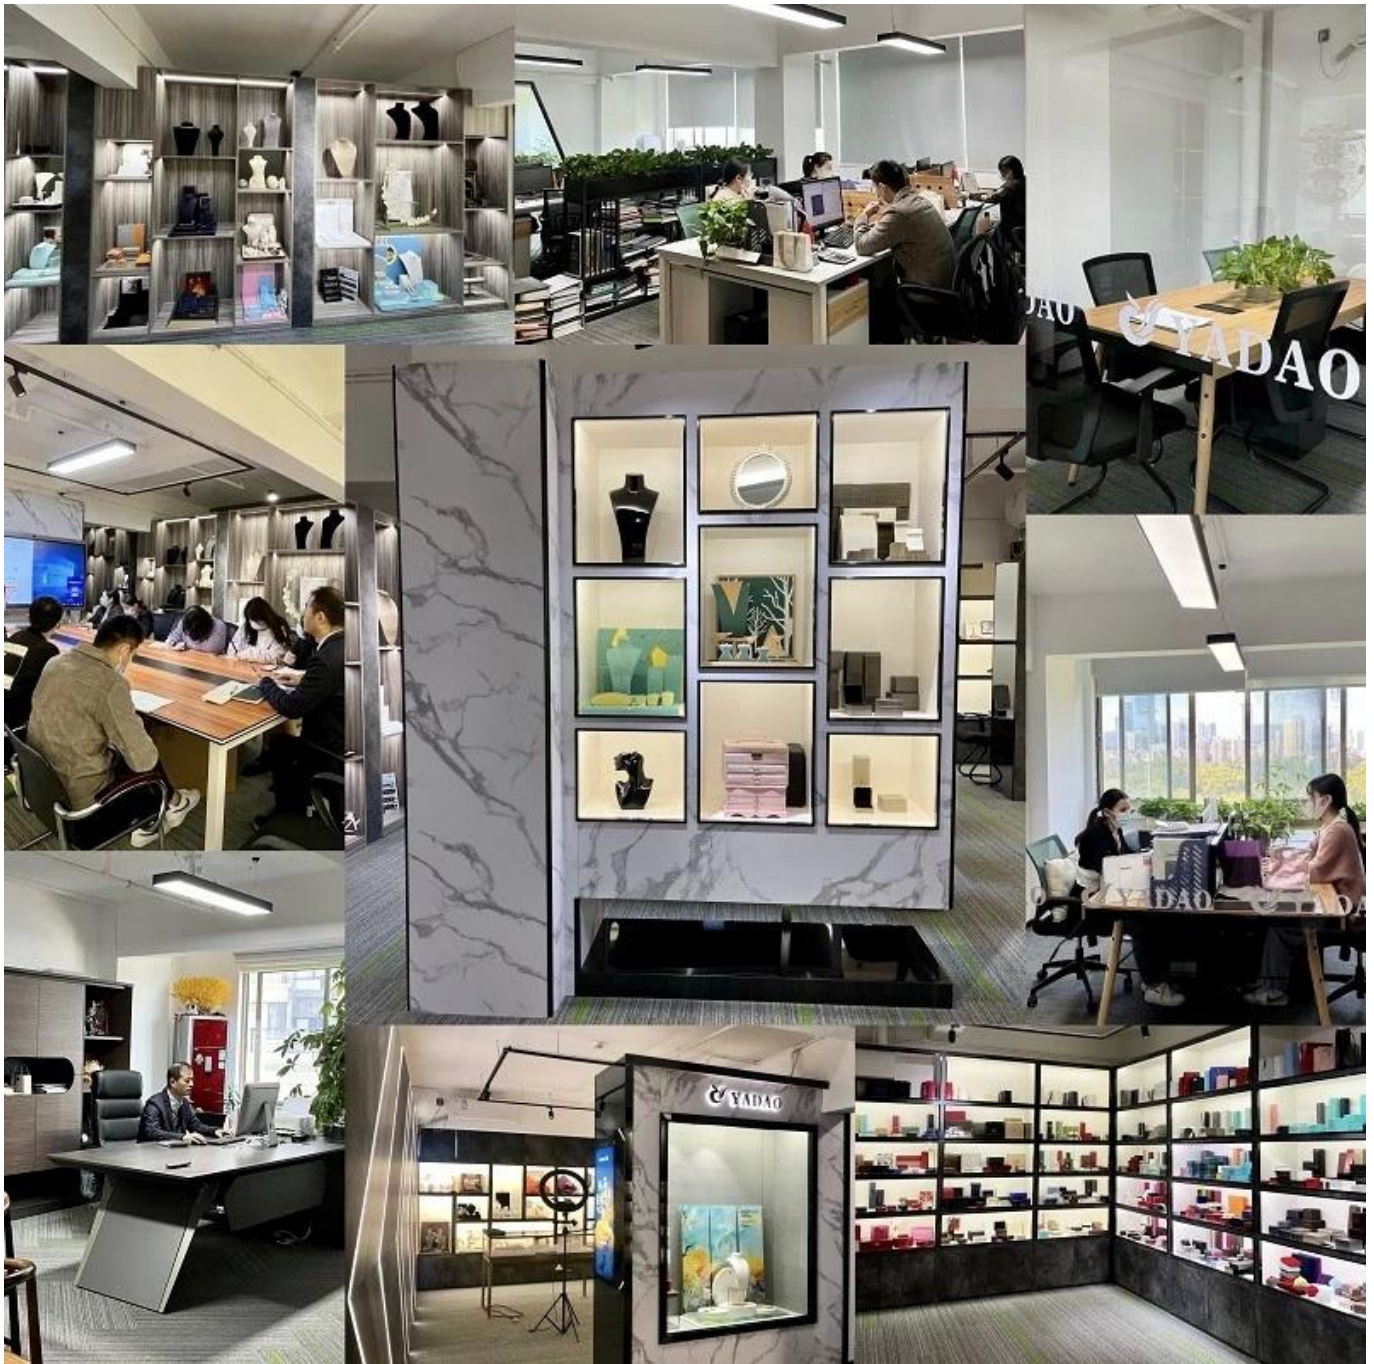

□ Verpackung und Lieferung □