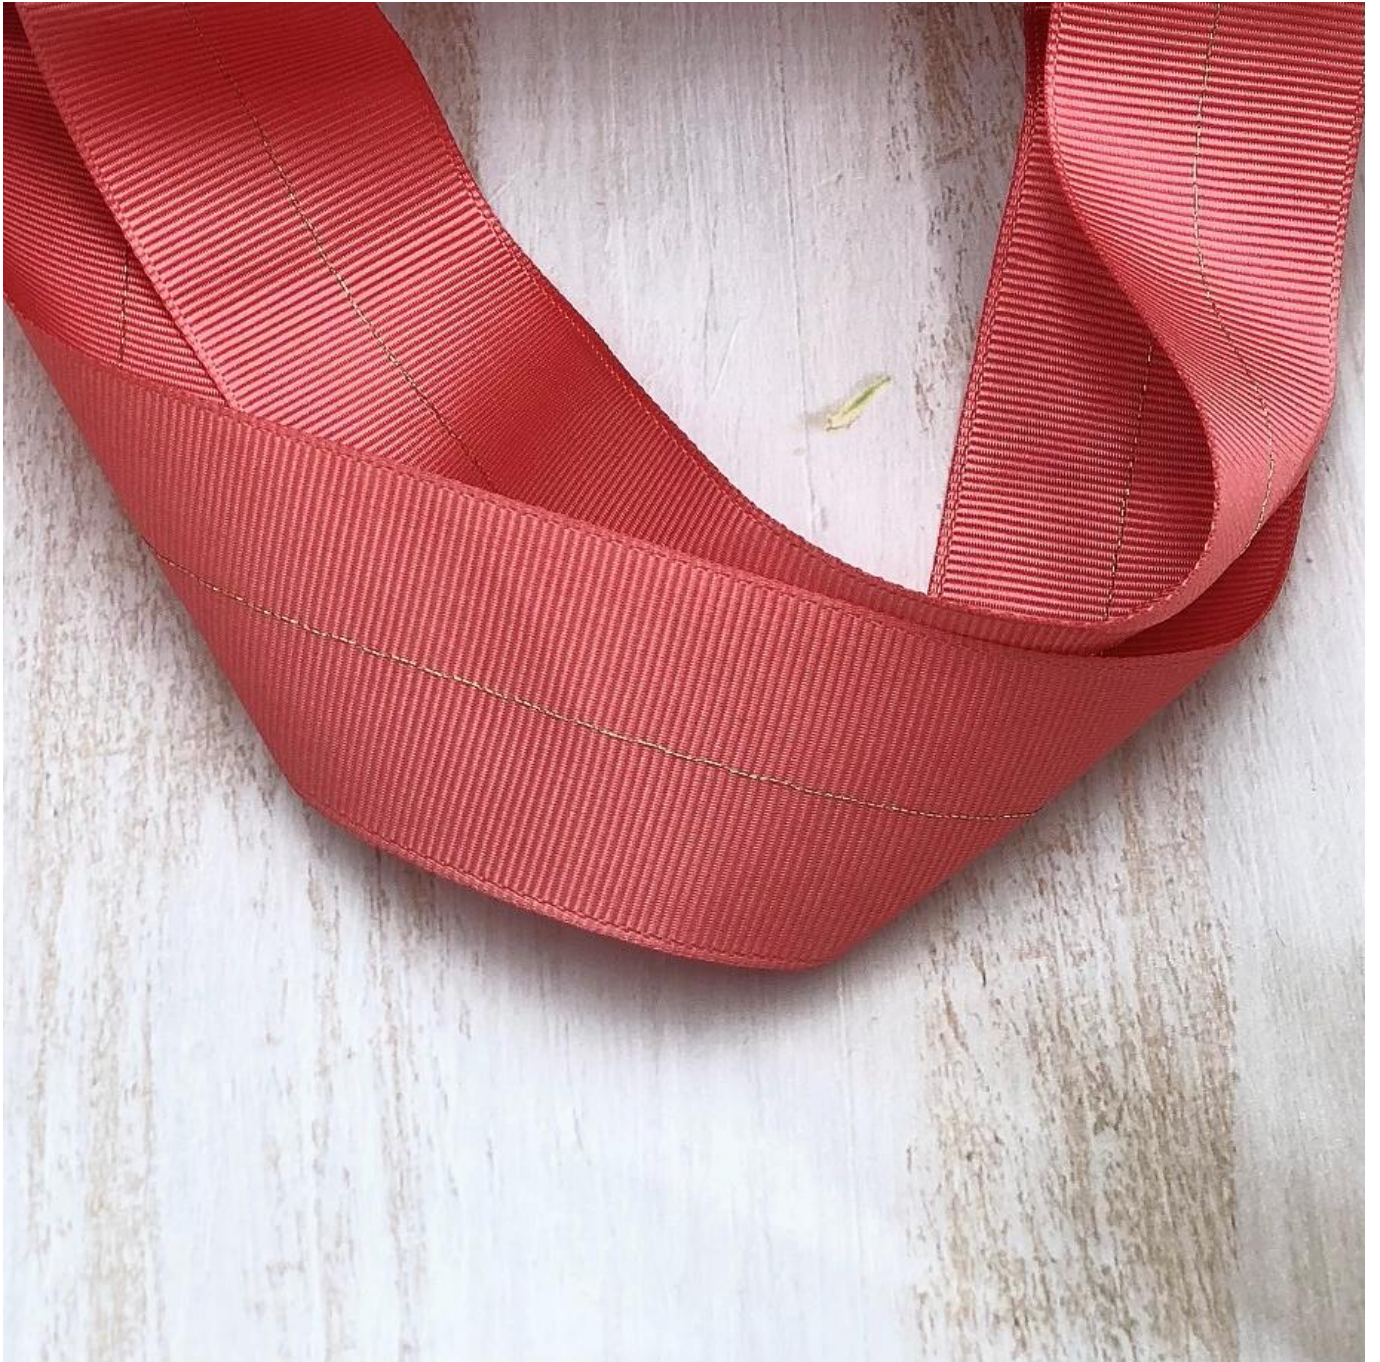

Wie man bestellt?