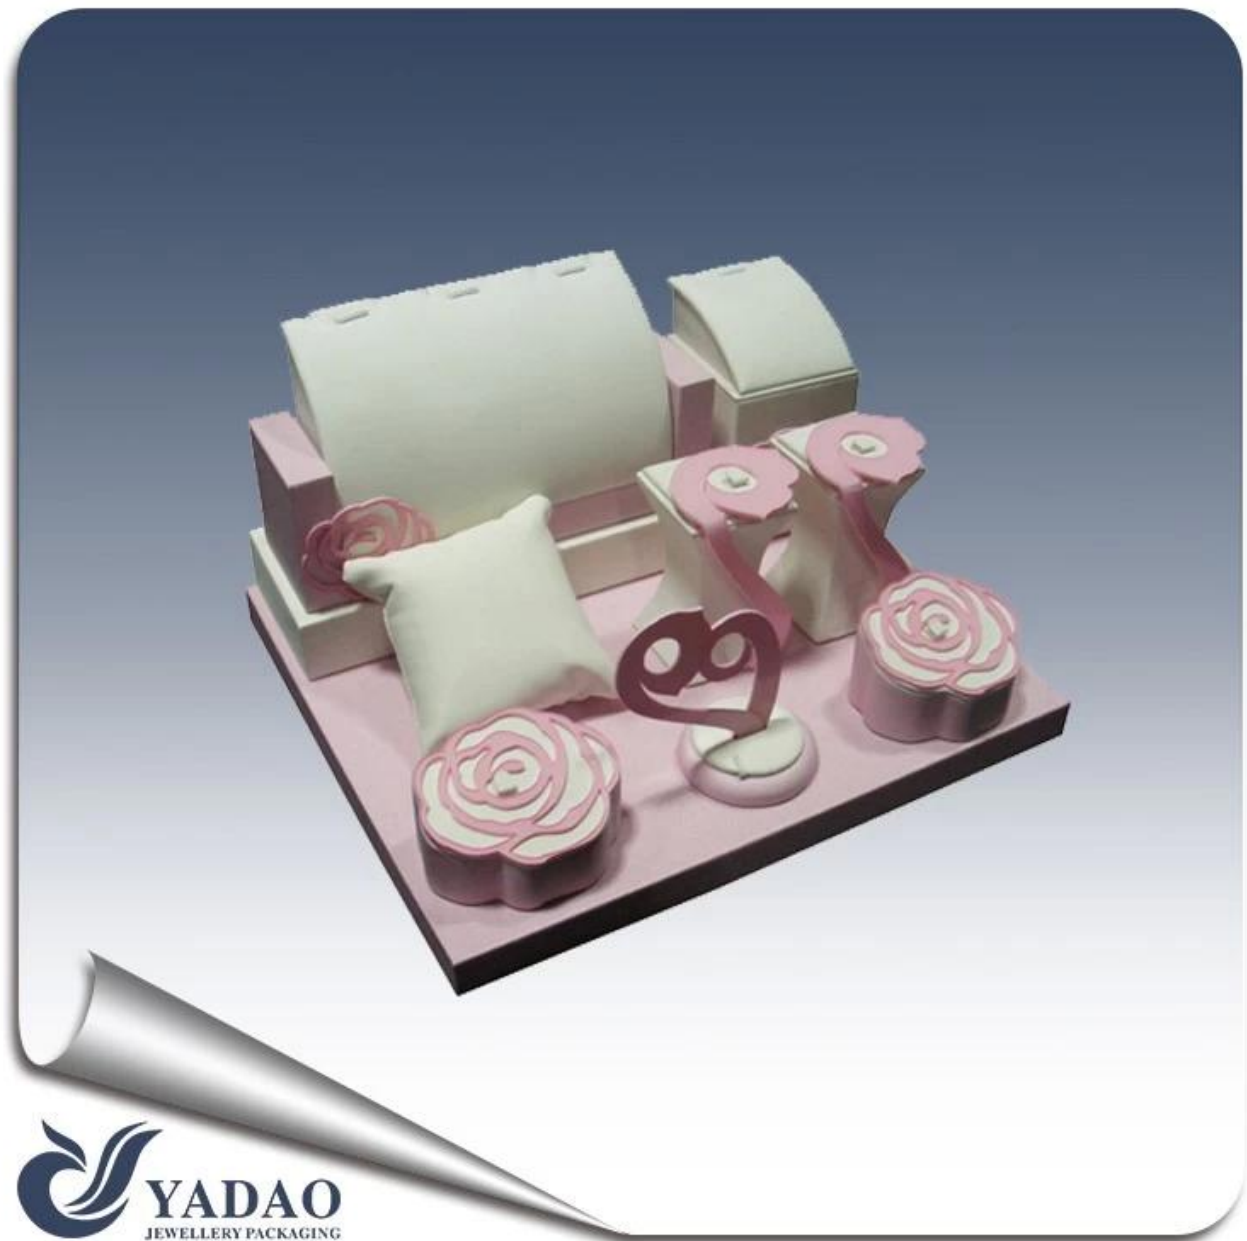

Neu gestaltete romantische rosa [Leder Anzeigesatz](#) mit Rosenform stehen für Anhänger Uhr

Hier finden Sie das Bild des Leders Display Set

Andere Artikel in interessiert kann:

Schmuck-Display

Halskette Ständer

Schmuckbeutel

Schmuckständer Ständer

Schmuck Trays

Schmuckschatullen

Umgebung:

Fertigungsprozess:

Production Process

Verpackung & amp; Lieferung: