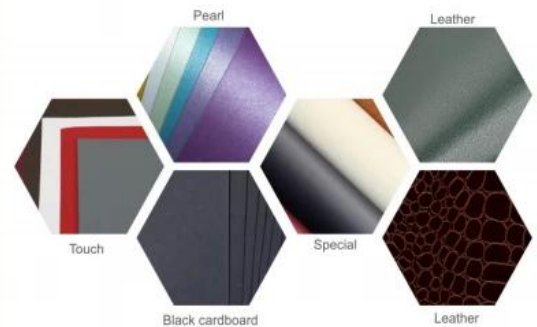

Material

Über Yadao

2003 gegründet, [Shenzhen Yadao Verpackungsdesign Co., Ltd.](#) ist ein Unternehmen, das Design, Produktion, Verkauf und Service als Ganzes integriert. Unsere Schmuckverpackungen und -displays werden in Länder auf der ganzen Welt verkauft und genießen auf dem Überseemarkt eine sehr gute Kreditwürdigkeit.

Unser Prinzip lautet „Qualität hat Vorrang, Kunde an erster Stelle“. Wir engagieren uns für das Eigendesign/-entwicklung unserer Kunden und OEM/ODM, aufgrund unseres 15-jährigen guten Willens und unserer Erfahrung, um Ihnen jederzeit die beste Qualität, den besten Service und den besten Gewinn zu gewährleisten.