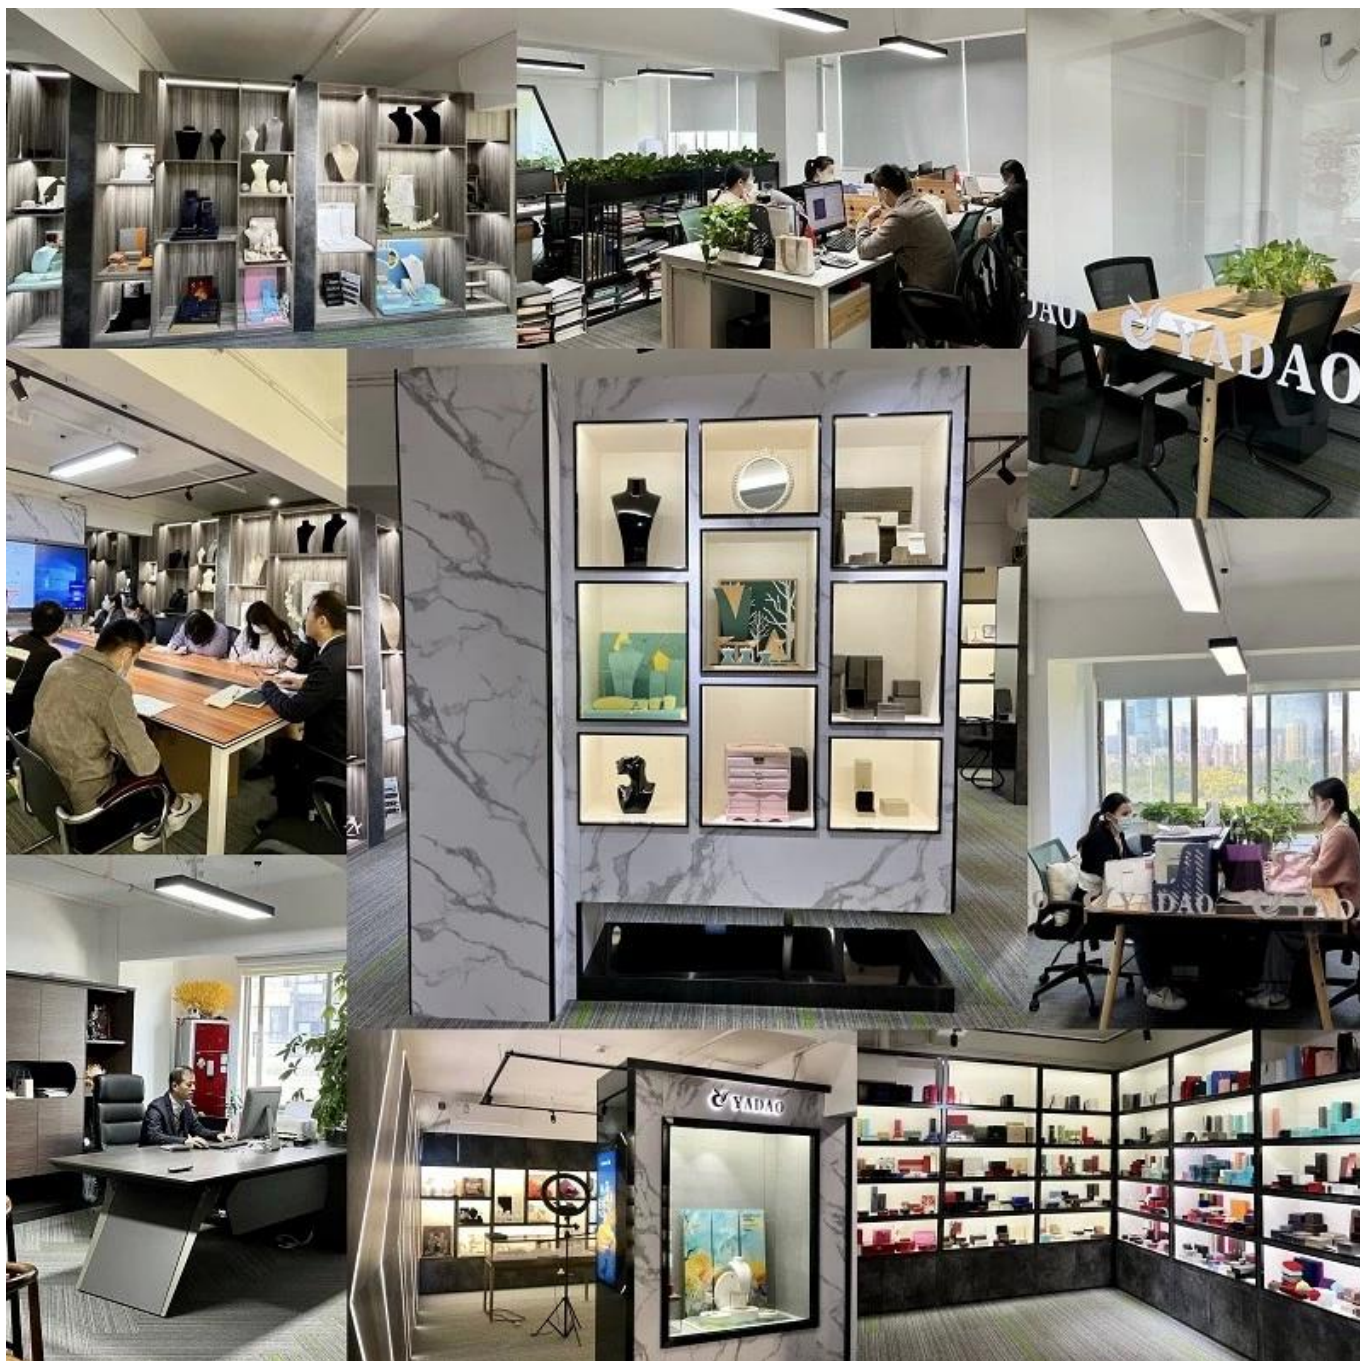

Was könntest du von Yadao bekommen?

- ☐ Wettbewerbsfähige Fabrikpreise
- ☐ Kostenloser Gestaltungsservice
- ☐ 20 Jahre Erfahrung in der Produktionslinie
- ☐ Professionelle Qualitätskontrolle
- ☐ Alle Aspekte maßgeschneiderter Dienstleistungen
- ☐ Sicherer und zuverlässiger Versandservice

Unsere Erfahrung mit Messebesuchen