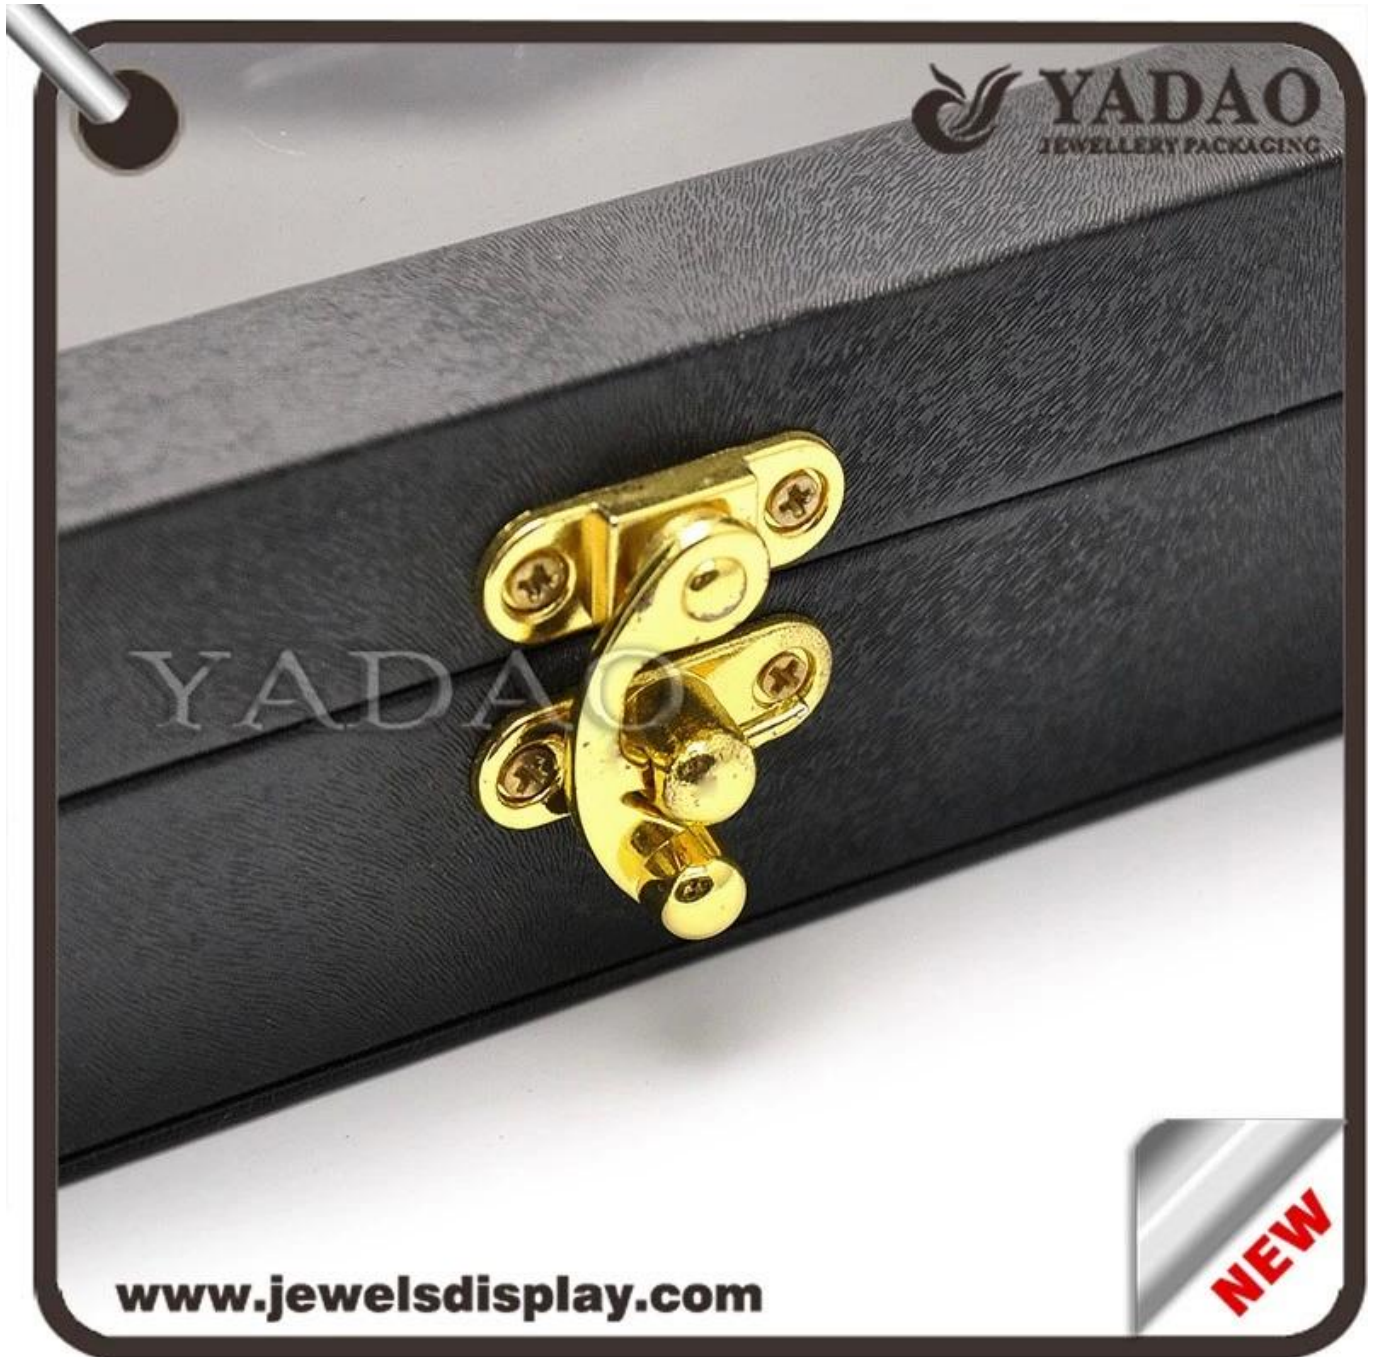

Große Kapazität speziell entwickelte Holz Kunstleder Sperr [Anhänger Display Tray](#) mit transparenten lib oben

Das Folgende ist Bild von diesem Anhänger Tablett zeigte aus verschiedenen Blickwinkeln und in Details

www.jewelsdisplay.com

NEW

Andere Artikel in interessiert kann:

Schmuck-Display

Halskette Ständer

Schmuckbeutel

Schmuckständer Ständer

Schmuck Trays