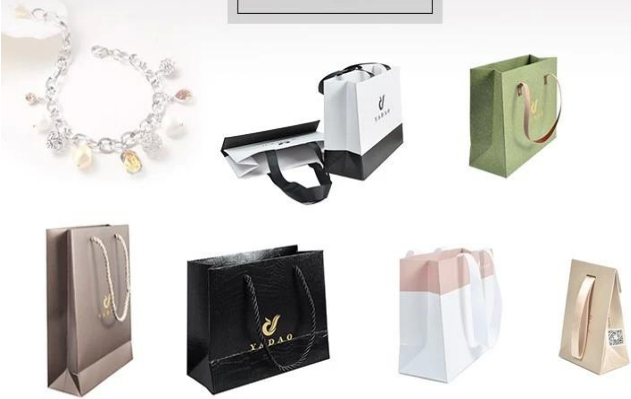

Benutzerdefinierte luxuriöse schwarze tragbare Schmucktasche aus Stoff mit Klappe

[24 Stunden Service Klicken Sie hier, um uns sofort zu kontaktieren.](#)

Produkt Beschreibung ::

Produktname	Benutzerdefinierte luxuriöse schwarze tragbare Schmucktasche aus Stoff mit Klappe
Material	Eissamt, langer / mittlerer / kurzer Plüsch, Mikrofaser, PU-Leder, körniger Samt
Größe	Wird nach Kundenwunsch sein
Farbe	Schwarz und Blau (kundenspezifische Farbe)
MOQ	2000 Stck
Logo	Prägen, Prägen, Stempeln, Seidendruck, Metallaufkleber, Lackieren, Hochglanzlaminierung, Mattlaminierung
OEM / ODM	Verfügbar
Spezialität	Handgemacht, recycelt, hohe Qualität
Verschlussdesign	Kordelzug, S.Nickerchen button, reißverschluss, aufkleber, magnetisch
Verpackung	Laut Custom Made
Beispielzeit	5-7 Tage mit Logo, 1-3 Tage ohne Logo
Massenproduktion	20-30 Tage
Sendung	Express, Boot, Luftfracht
Fertigungsprozess	Schneiden, Schleifen, Polieren, Lasergravieren, Sandstrahlen, Heißbiegen, Kleben, Reinigen, Verpacken.
Anwendung	Werbung, Einkaufen, Geschenk, Werbung, Verpackung
Zahlung	T / T, Paypal, Western Union, Akkreditiv, Handelssicherung

metal logo sticker

embossed

uv

hologram hot-stamping

Andere Produkte, die Sie interessieren könnten:

Shenzhen Yadao Packaging Design Co.,Ltd

More choices

Shenzhen Yadao Packaging Design Co.,Ltd

More choices

Shenzhen Yadao Packaging Design Co.,Ltd

More choices

HEISS PRODUKTE:

Jewelry display set

Necklace stand

Jewelry display stand

Jewelry paper bag

Jewelry pouch

Jewelry Roll bag

Jewelry Tray

Jewelry Box

Jewelry Mirror

UNTERNEHMEN PROFIL:

Yadao Headquarter

UNSERE SHOW: