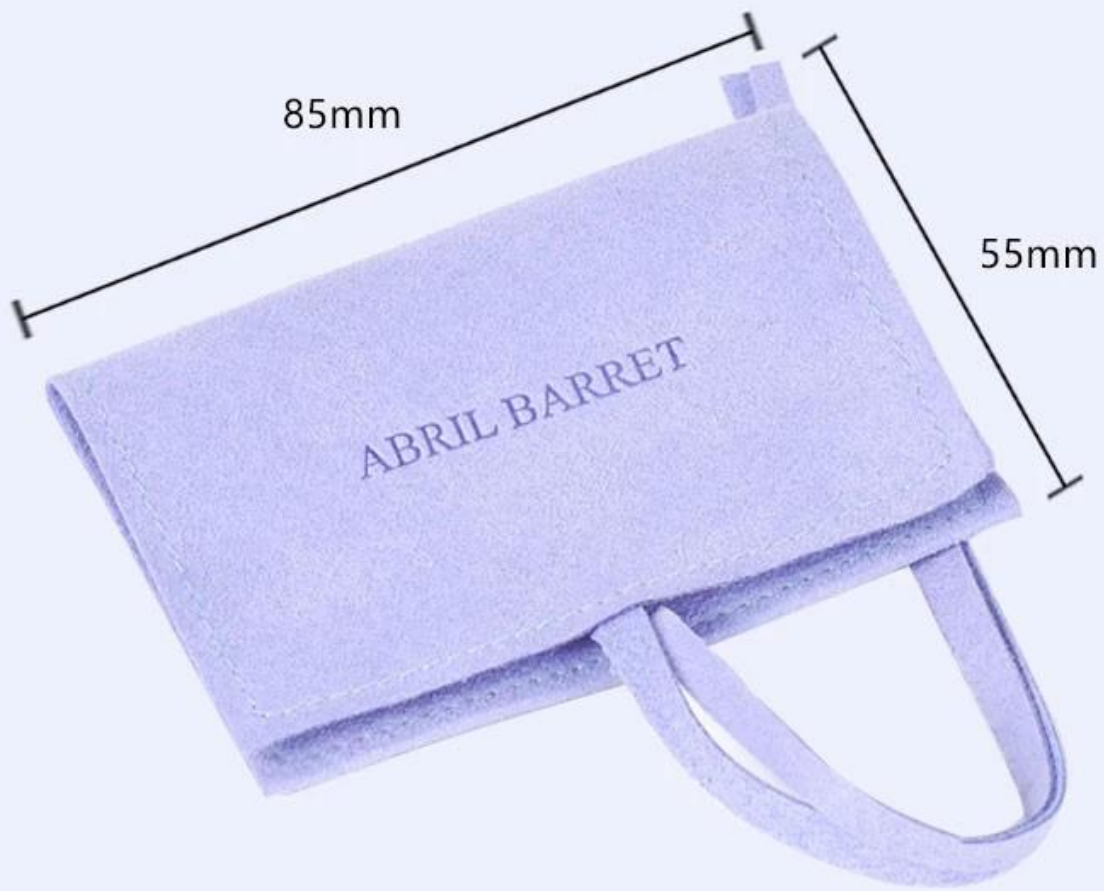

Benutzerdefinierte Bright Purple Jewelry Tragbare Mikrofaser-Tasche mit Klappe

[24 Stunden Service Klicken Sie hier, um uns sofort zu kontaktieren.](#)

Produkt Beschreibung ::

Produktname	Benutzerdefinierte Bright Purple Jewelry Tragbare Mikrofaser-Tasche mit Klappe
Material	Eissamt, langer / mittlerer / kurzer Plüsch, Mikrofaser, PU-Leder, körniger Samt
Größe	Wird nach Kundenwunsch sein
Farbe	Lila (kundenspezifische Farbe)
MOQ	2000 Stck
Logo	Prägen, Prägen, Stempeln, Seidendruck, Metallaufkleber, Lackieren, Hochglanzlaminierung, Mattlaminierung
OEM / ODM	Verfügbar
Spezialität	Handgemacht, recycelt, hohe Qualität
Verschlussdesign	Kordelzug, S.Nickerchen button, reißverschluss, aufkleber, magnetisch
Verpackung	Laut Custom Made
Beispielzeit	5-7 Tage mit Logo, 1-3 Tage ohne Logo
Massenproduktion	20-30 Tage
Sendung	Express, Boot, Luftfracht
Fertigungsprozess	Schneiden, Schleifen, Polieren, Lasergravieren, Sandstrahlen, Heißbiegen, Kleben, Reinigen, Verpacken.
Anwendung	Werbung, Einkaufen, Geschenk, Werbung, Verpackung
Zahlung	T / T, Paypal, Western Union, Akkreditiv, Handelssicherung

PRODUKTION BESCHREIBUNG:

YADAO JEWELRY PACKAGING

The color is bright purple, fresh and elegant,
suitable for gifts for girls

The Elegant string design makes your jewelry more beautiful

A variety of logo processes can be arranged, hot stamping, embossed, logo can be managed anywhere around the bag

embossed logo finish tidy cutting edge
straight stitching line
string tied to protect the jewels inside perfectly

Shenzhen Yadao Packaging Design Co.,Ltd

More choices

Logo Handwerk:

logo crafts

embossed

hot stamping