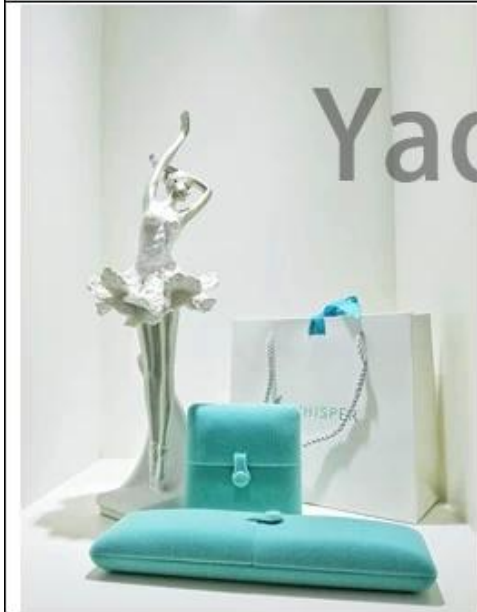

**Benutzerdefinierte Metall Aufkleber Logo  
Großhandel handgemachte braun Kunstleder  
edlen Schmuck Display-Sets, Stand Büste mit  
Metall-Dekore**

**Closed-up Bilder aus verschiedenen  
Blickwinkeln:**

**Andere Produkte, an denen Sie interessiert sein könnten:**

Jewelry display set

Necklace stand

Jewelry display stand

Jewelry paper bag

Jewelry pouch

Jewelry Roll bag

Jewelry Tray

Jewelry Box

Jewelry Mirror

**Umgebung:**

**Fertigungsprozess:**