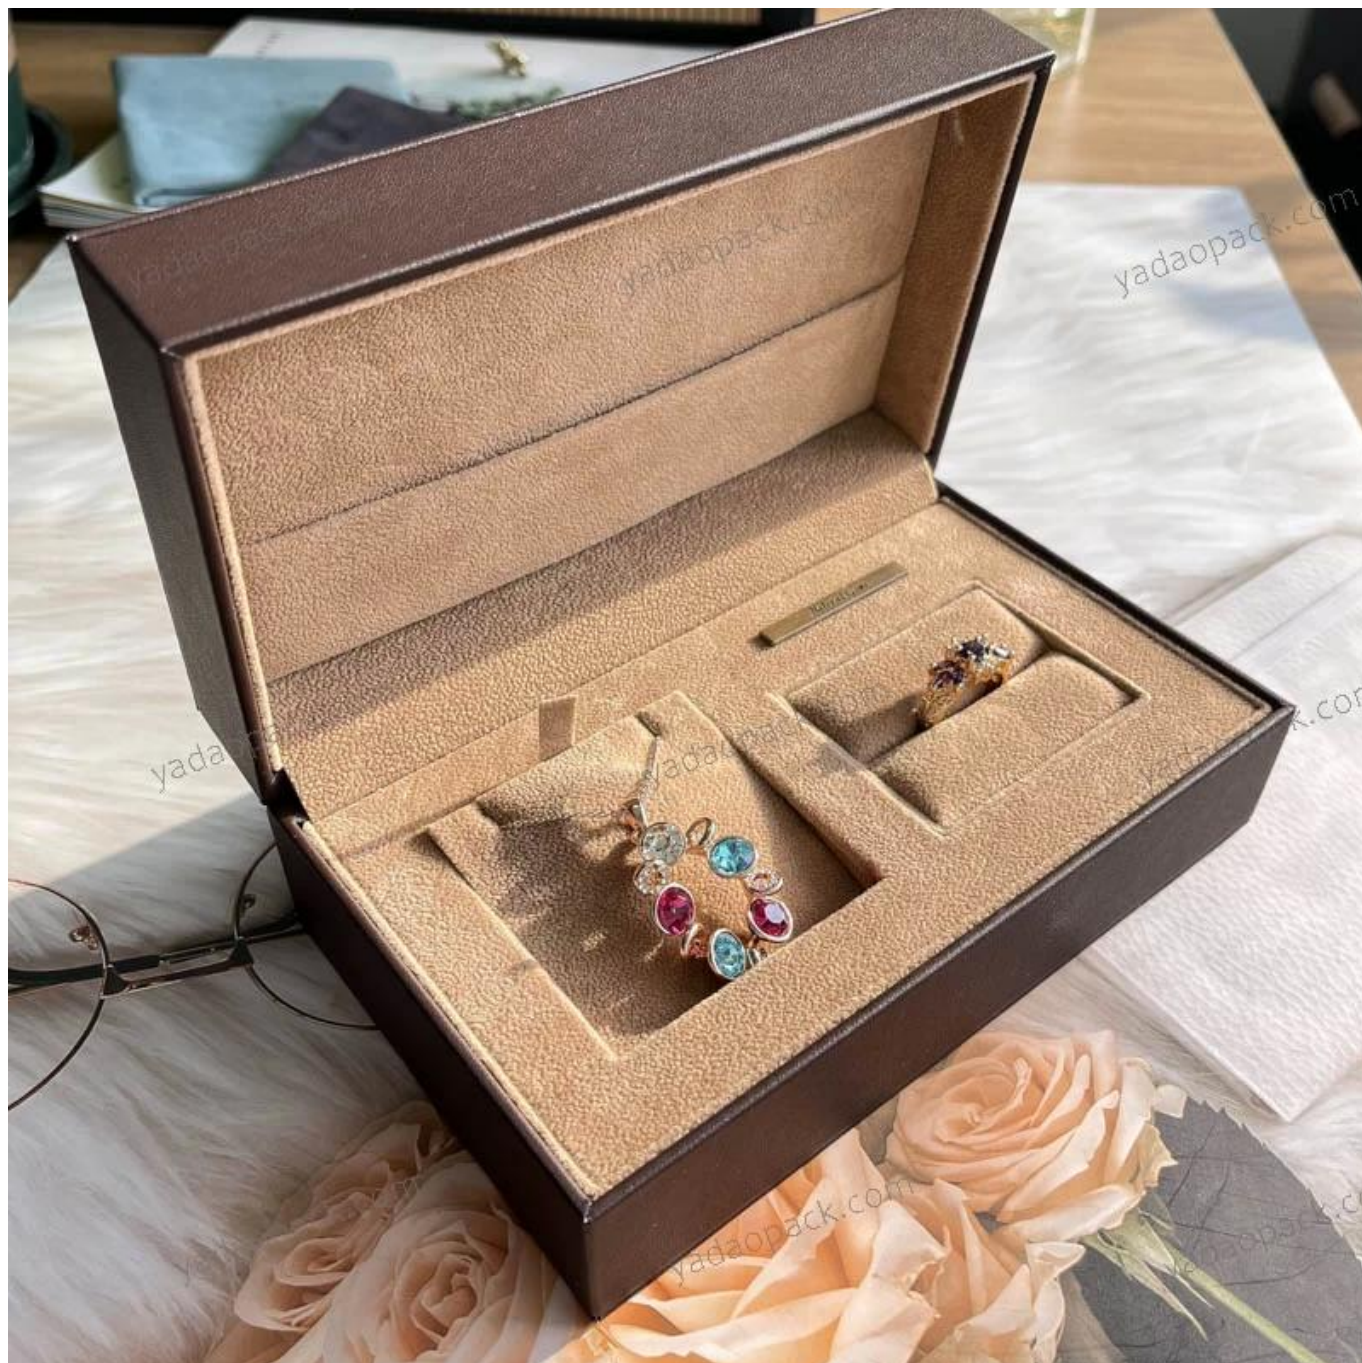

# Dřevěné pouzdro na balení šperků

## Popis výrobku:

jméno výrobku	Dřevěné pouzdro
Materiál	MDF+PU kůže+Velvet
Dimenze	210*130*65 mm (přizpůsobit)
Barva	Přizpůsobené
Moq	500pcs
Logo	Lze jej vytisknout jako váš design
Vzorek	Dostupný
OEM / ODM	Nabídnout
Místo původu	Guangdong, Čína (pevnina)

## Detaily produktu:

**Další produkty, které vás mohou zajímat:**

Jewelry display set

Necklace stand

Jewelry display stand

Jewelry paper bag

Jewelry pouch

Jewelry Roll bag