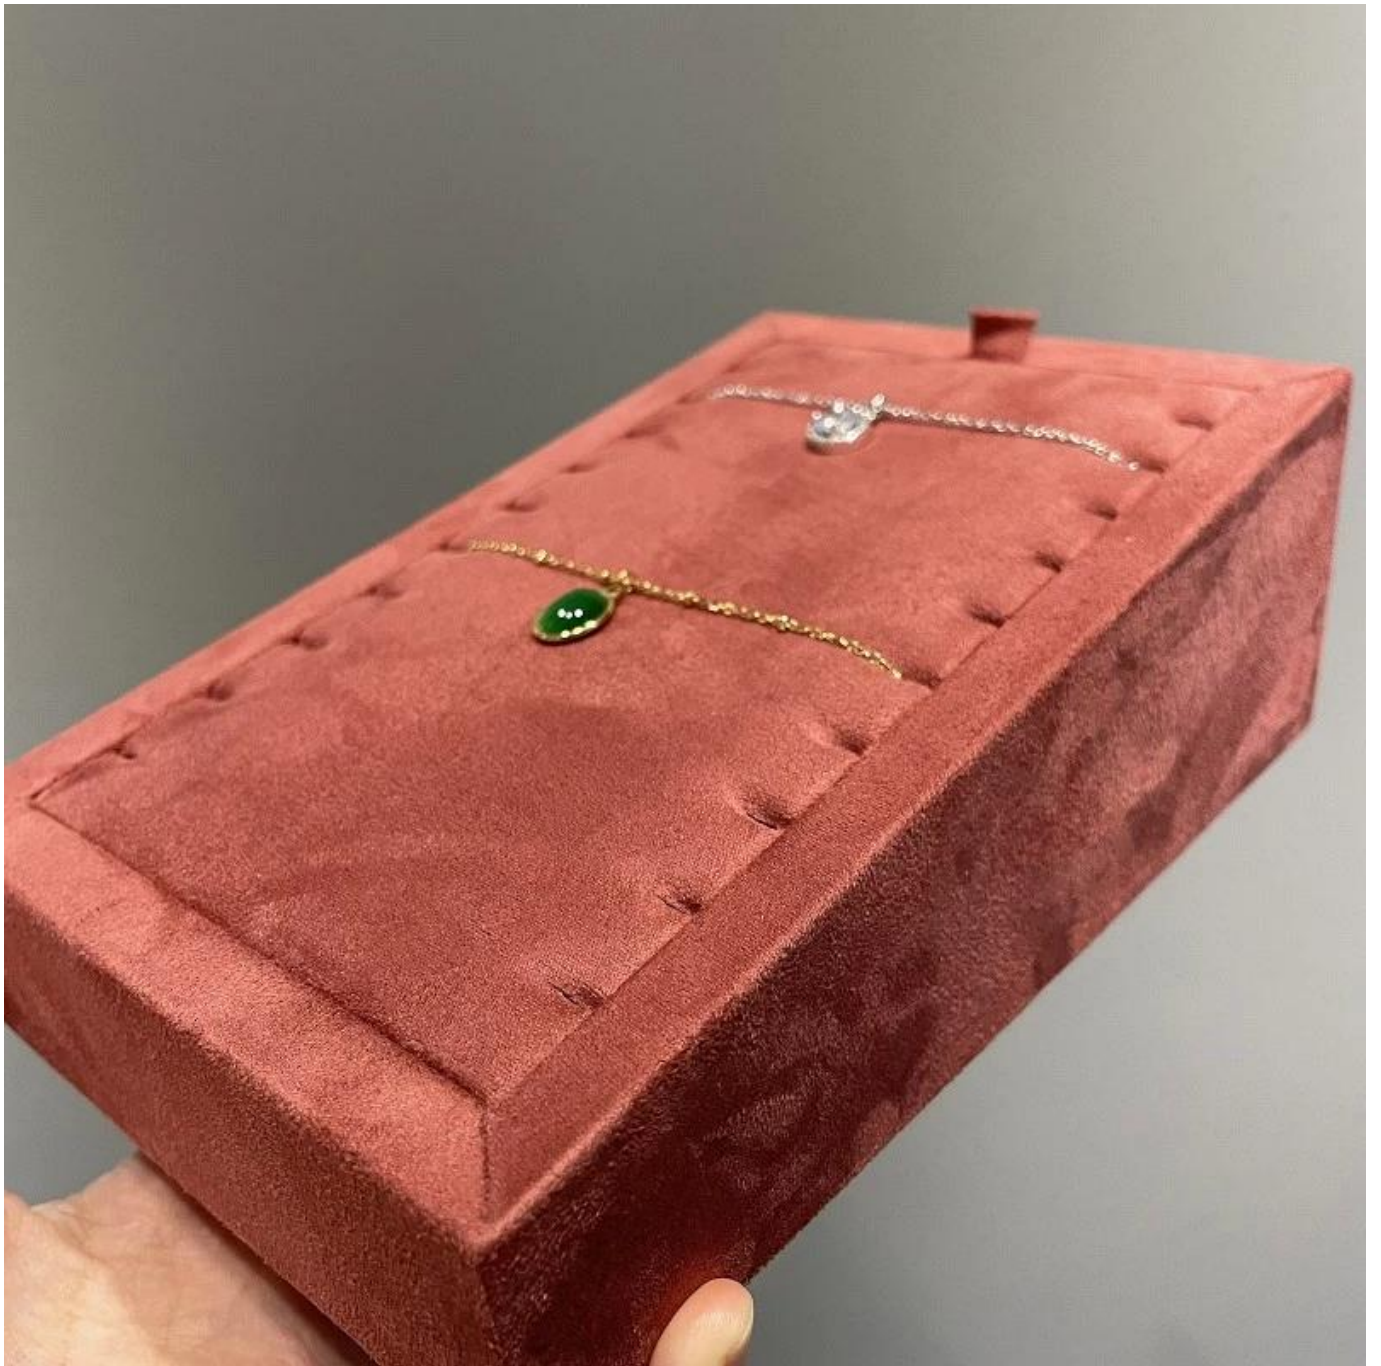

šikmý dřevěný stojan na vystavení šperků držák na vystavení šperků přívěsek na náramek

Popis výrobku:

jméno výrobku	zásobník na vystavení náušnic
Materiál	MDF semiš
Měřit	Personalizované
Barva	Personalizované
Moq	20 ks
Logo	Může být vytištěn jako váš návrh
Vzorek	Dostupný
OEM / ODM	Nabídka
Místo původu	Guangdong, Čína (kontinent)

Detaily produktu:

Další produkty, které by vás mohly zajímat:

Jewelry display set

Necklace stand

Jewelry display stand

Jewelry paper bag

Jewelry pouch

Jewelry Roll bag