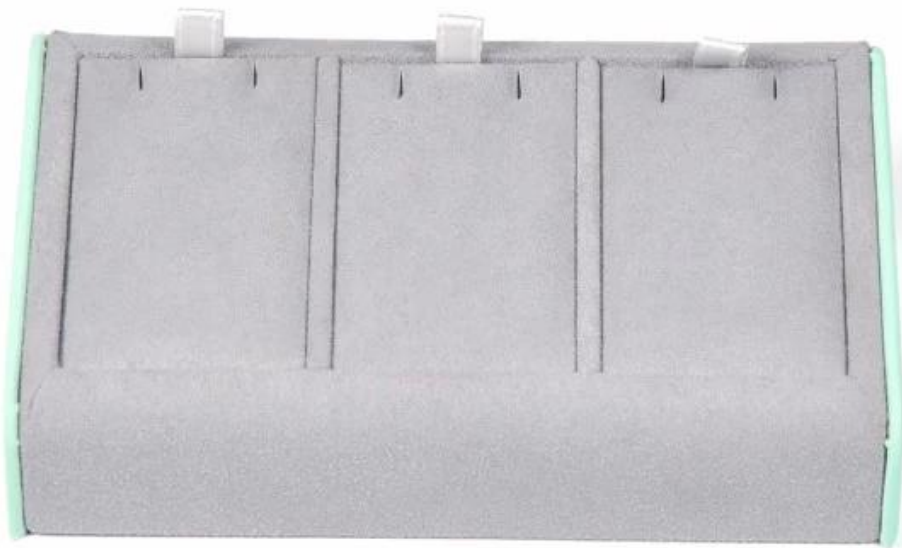

[Luxus dřevěný náhrdelník šperky Zobrazit Zvyk šperky Zobrazit vitrín a velkoobchod](#)

Produkt podrobnosti:

Firemní informace

Shenzhen Yado Packing Design Co., Ltd. se specializuje na high-end šperky displej a balení design, s více než 15 let zkušeností v průmyslu a naší vlastní továrně, věnujeme poskytovat profesionální oem & odm servis, zavázali se sloužit pro naše klienty s kvalitní produkt, konkurenceschopné ceny a uspokojivé after- prodejní služba.