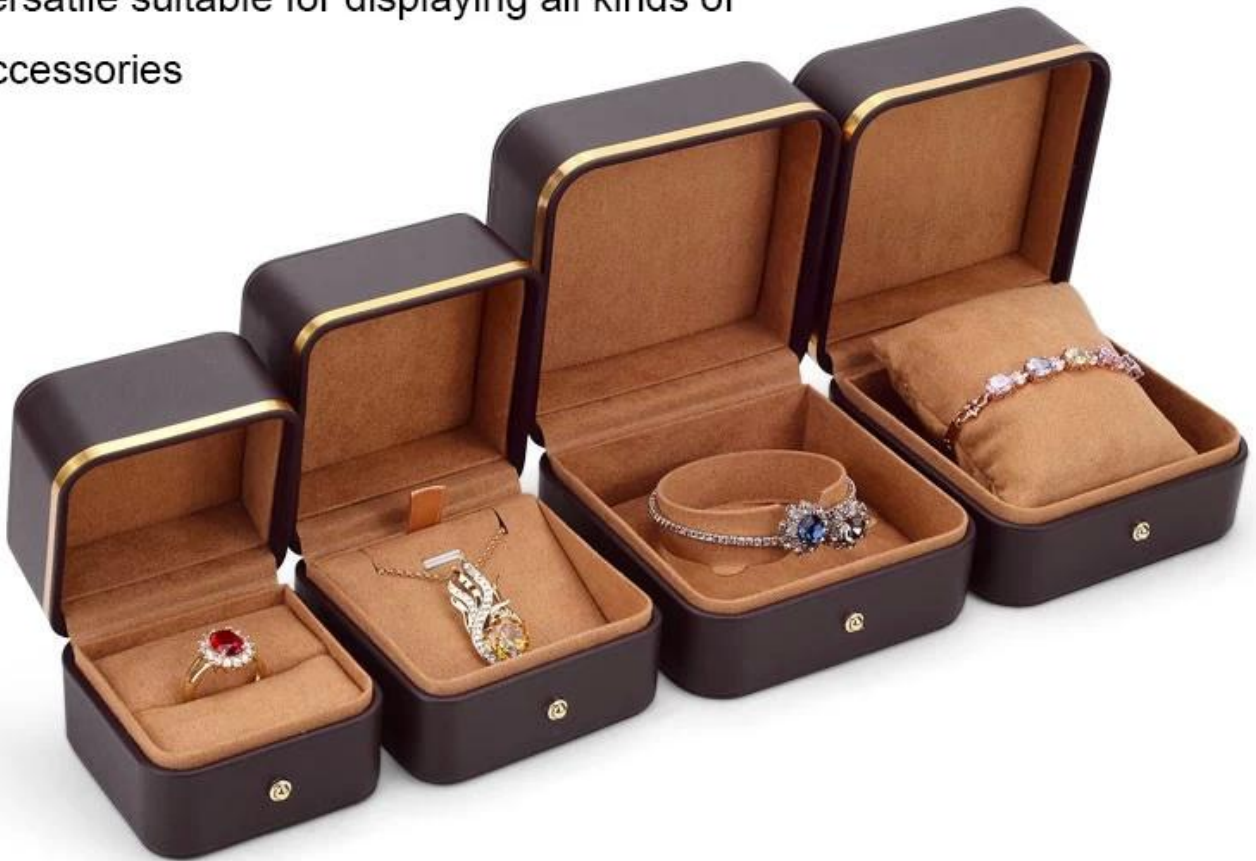

# Luxusní kvalitní šperky balení box plastové šperky box káva hnědá barva šperky box akcí dárkové balení se zlatým okrajem

## Popis výrobku:

jméno výrobku	Plastové šperky box.
Materiál	plast + pu kůže + semiš
Dimenze	Plastové modely
Barva	Přizpůsobený
MOQ.	200pcs.
Logo	Lze jej vytisknout jako svůj design
Vzorek	Dostupný
OEM / ODM.	Nabídnout
Místo původu	Guangdong, Čína (pevnina)

## Dark coffee inside

Choose coffee color flannelette material, soft and delicate, breathable, fashionable and versatile suitable for displaying all kinds of accessories

**Další produkty, které vás mohou zajímat:**