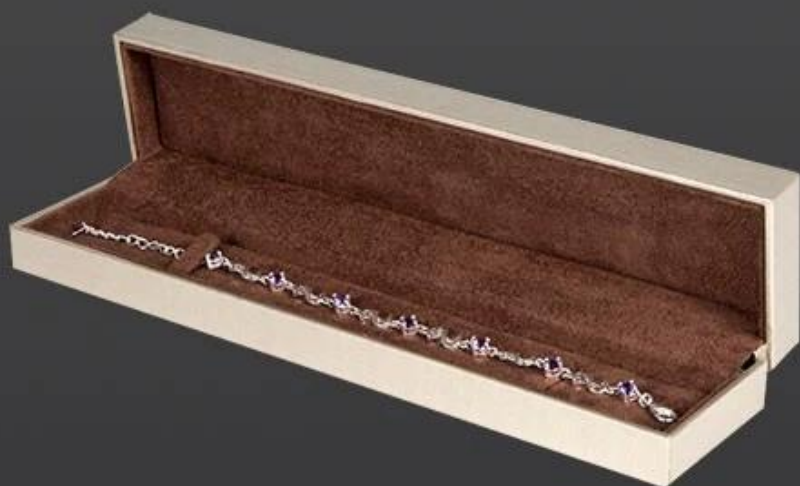

zlatá šperkovnice klapka otevřené dřevo s vlastním logem
tištěným

product display

This series of boxes design highlights is staggered hinge.

ring box

bracelet box

Další produkty, které vás mohou zajímat:

Jewelry display set

Necklace stand

Jewelry display stand

Jewelry paper bag

Jewelry pouch

Jewelry Roll bag

Jewelry Tray

Jewelry Box

Jewelry Mirror