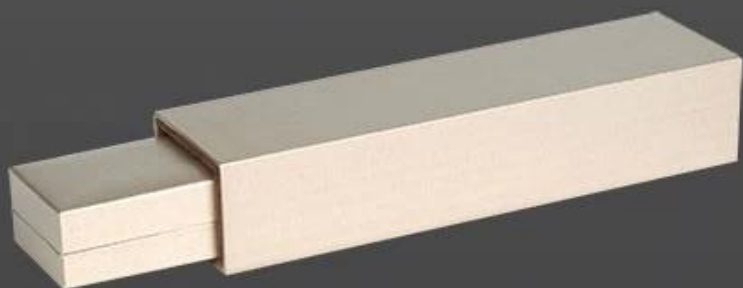

zlatá šperkovnice klapka otevřené dřevo s vlastním logem
tištěným

product display

This series of boxes design highlights is staggered hinge.

ring box

bracelet box

Další produkty, které vás mohou zajímat:

Jewelry display set