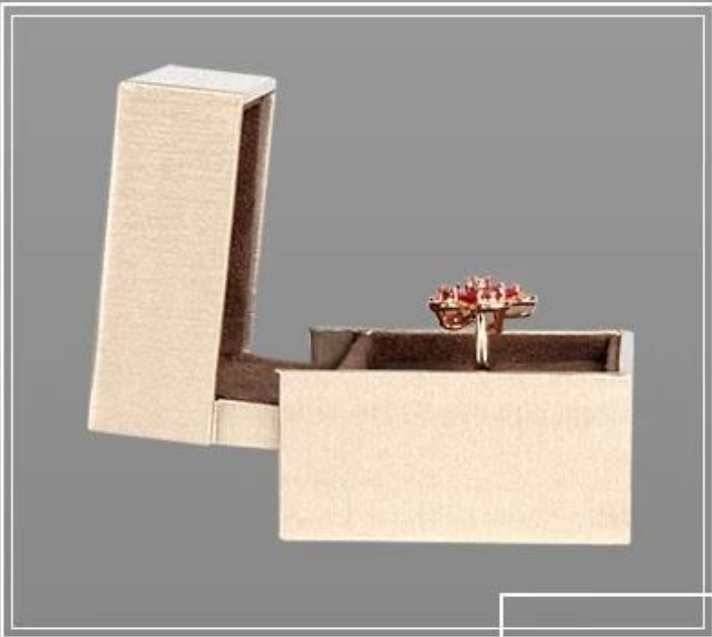

zlatá šperkovnice klapka otevřené dřevo s vlastním logem
tištěným

product display

This series of boxes design highlights is staggered hinge.

ring box

bracelet box

Další produkty, které vás mohou zajímat:

Jewelry display set

Necklace stand

Jewelry display stand

Jewelry paper bag

Jewelry pouch

Jewelry Roll bag

Jewelry Tray

Jewelry Box

Jewelry Mirror