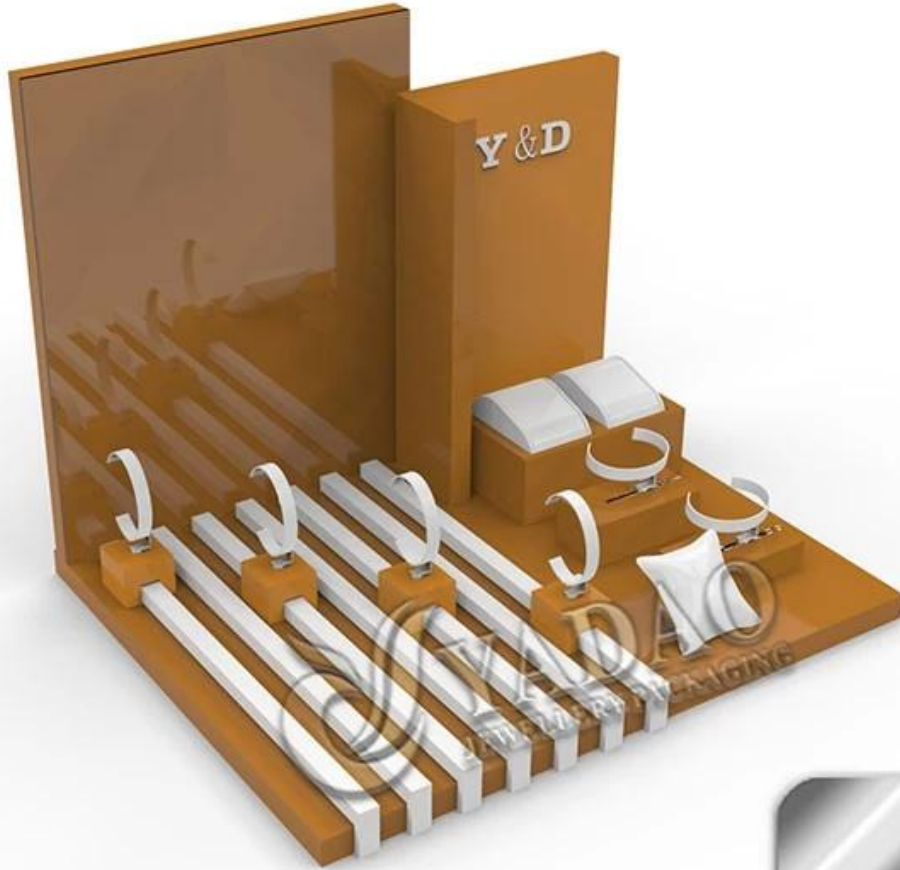

Továrna vlastní pult móda [sledovat displej](#)/ sledovat displej držák / náramkové hodinky displej stojan / Luxury Watch Akrylový stojan s C Clip

Referenční obraz

YADAO
JEWELLERY PACKAGING

www.jewelsdisplay.com

NEW

YADAO
JEWELLERY PACKAGING

www.jewelsdisplay.com

NEW

www.jewelsdisplay.com

Další produkty Vás mohou zajímat:

Jewelry display set

Necklace stand

Jewelry display stand

Jewelry paper bag

Jewelry pouch

Jewelry Roll bag

Jewelry Tray

Jewelry Box

Jewelry Mirror

Prostředí: