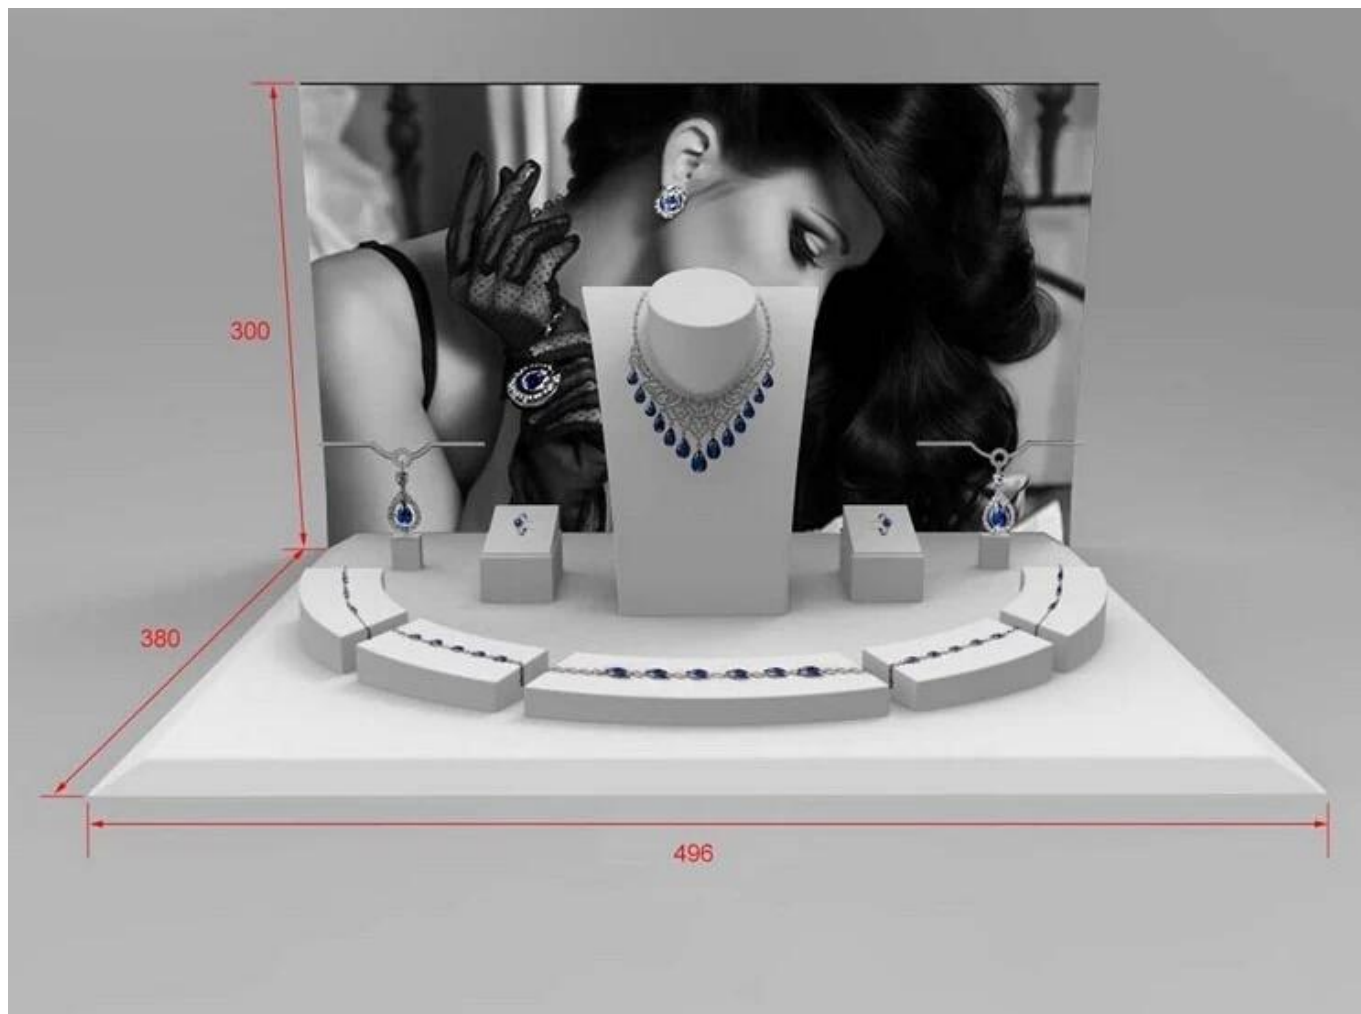

Elegantní šperky Displej konstrukce dřevěné šperky displej
klenotnictví pultový nastavit Upravit dokončit 2016 nový
design

Další produkty vás mohlo zajímat:

Jewelry display set

Necklace stand

Jewelry display stand