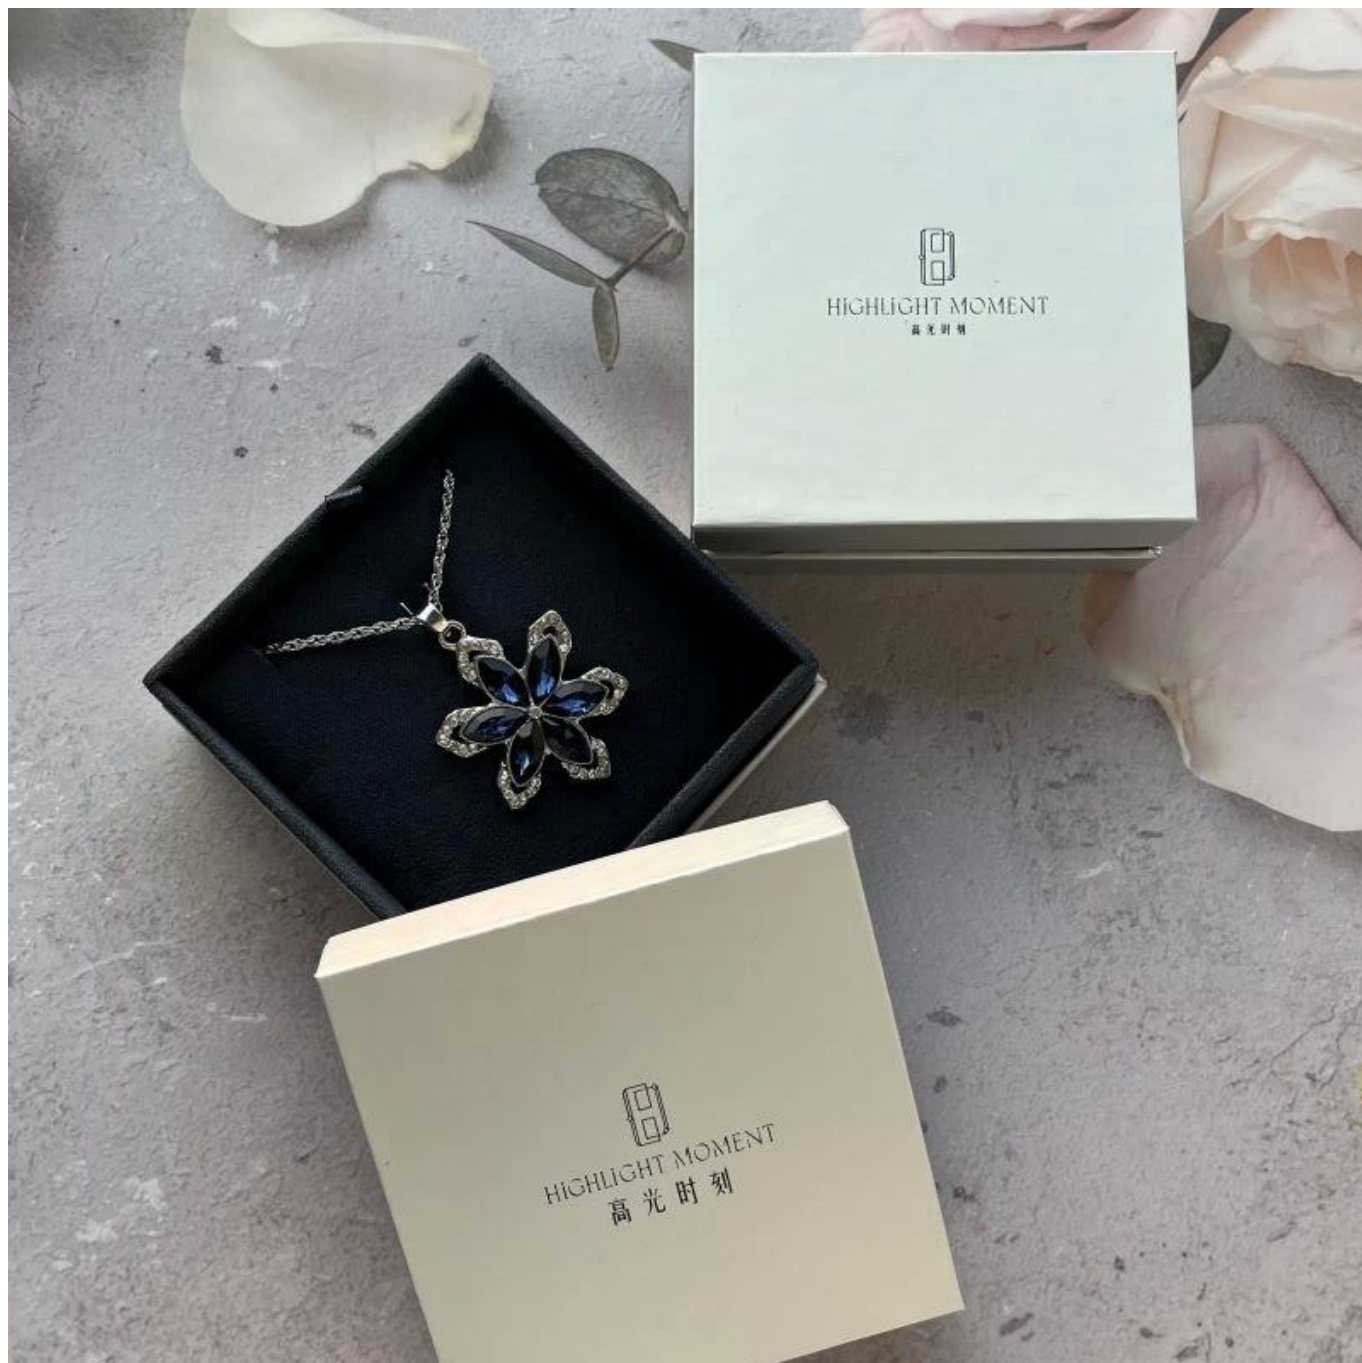

Přizpůsobte si šperky balení Box Plastová šperky Přívěsek Přívěsek

Popis výrobku:

jméno výrobku	Krabice pro šperky
Materiál	Plast+Velvet
Dimenze	přizpůsobit
Barva	Přizpůsobené
Moq	1000ks
Logo	Lze jej vytisknout jako váš design
Vzorek	Dostupný
OEM / ODM	Nabídnout
Místo původu	Guangdong, Čína (pevnina)

Detaily produktu:

Další produkty, které vás mohou zajímat:

Jewelry display set

Necklace stand

Jewelry display stand

Jewelry paper bag

Jewelry pouch

Jewelry Roll bag