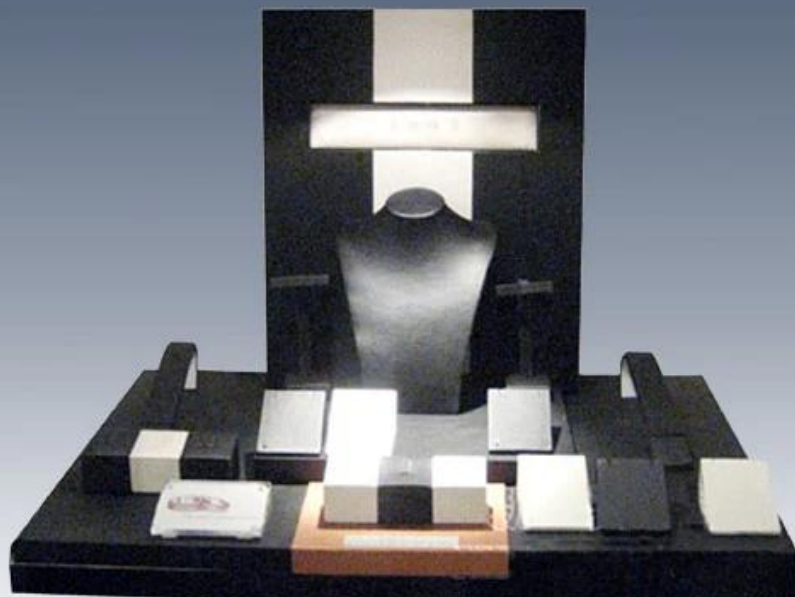

Design na zakázku luxusní dřevěný krytý samet [šperky display](#), Výloha
přehlídkou klenotnictví

Referenční Obrázek

 **YADAO**
JEWELLERY PACKAGING

 **YADAO**
JEWELLERY PACKAGING

Další produkty, které mohou zajímat:

Display šperky

náhrdelník stojan

Šperky pouzdro

Šperky Stojany na pilníky

Šperky Zásobníky

Šperkovnice

Prostředí:

Výrobní proces: