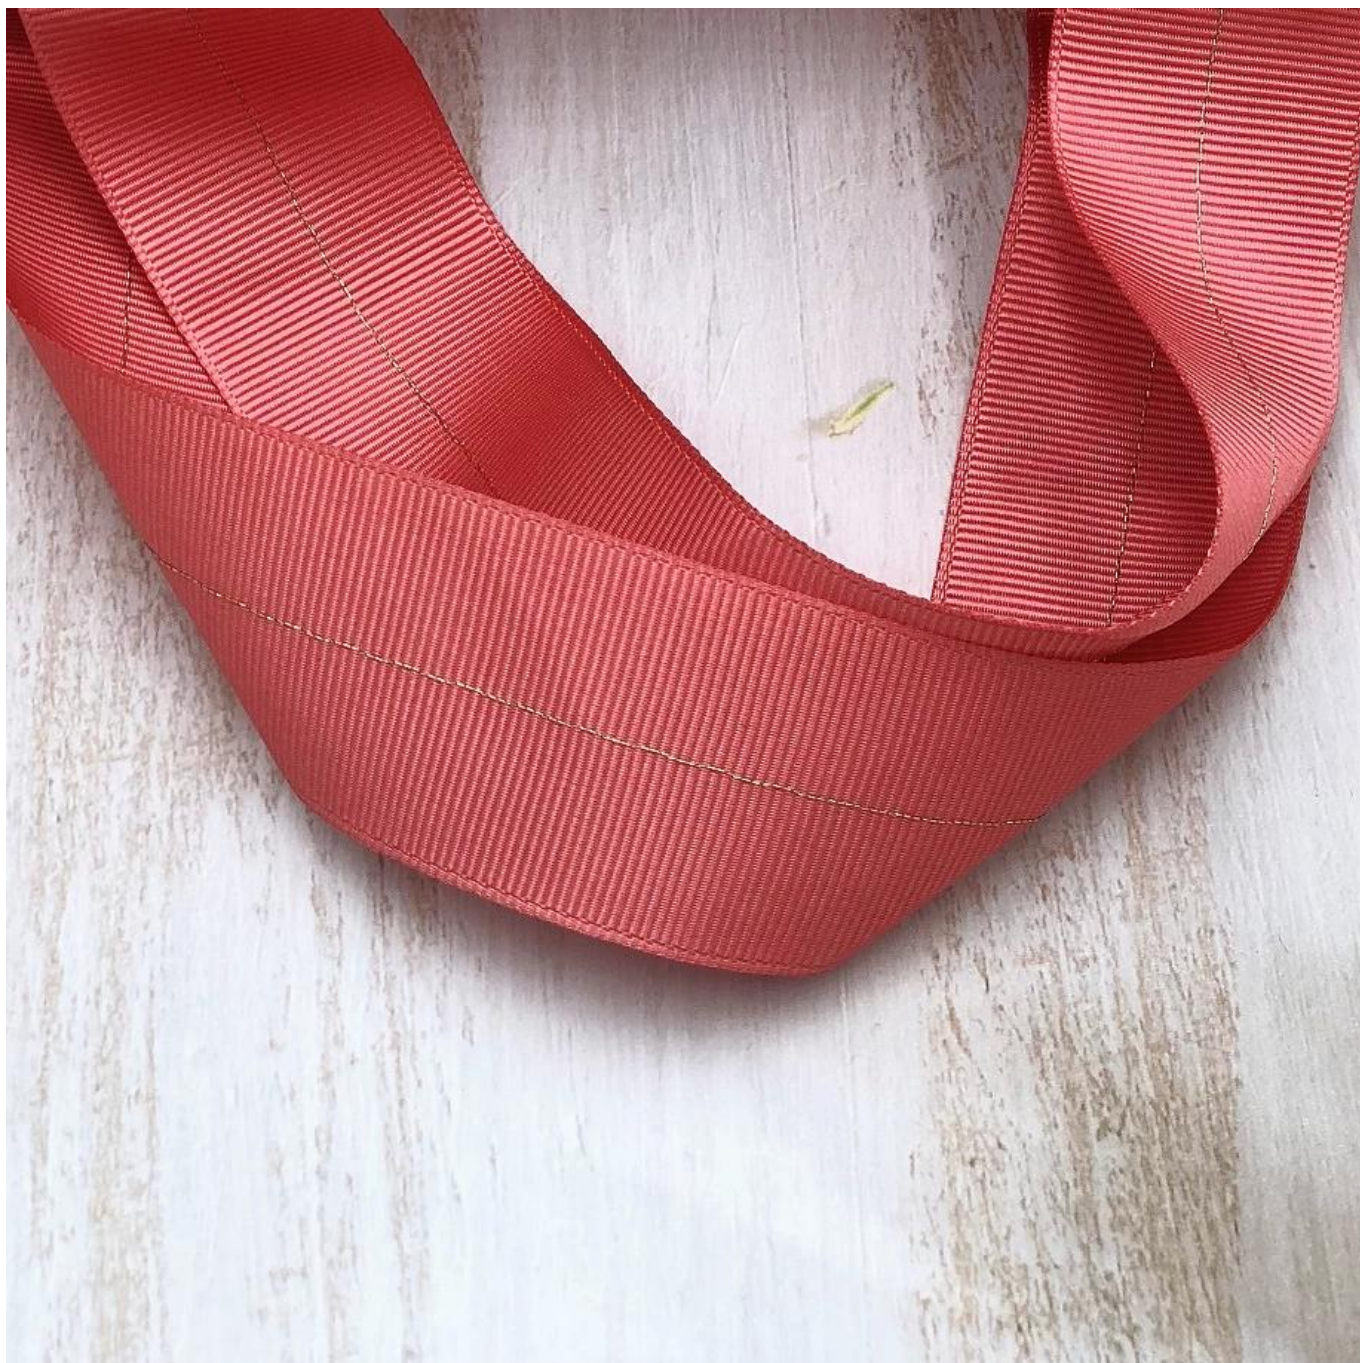

Jak objednat?