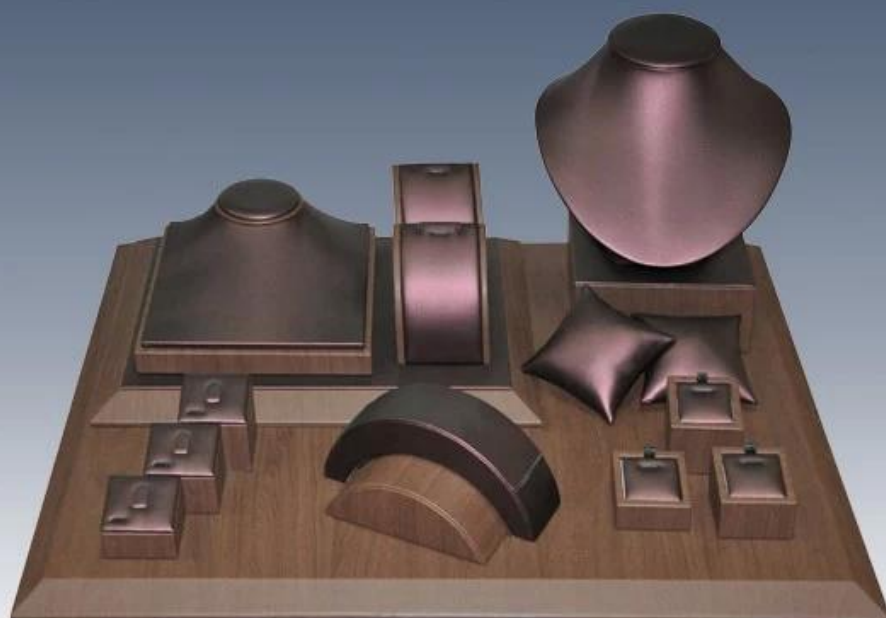

Bílá koženka krytý dřevěný [šperky set display](#) s obrázkem na ní klenotnictví

Níže jsou uvedeny obraz sady šperků displeje.

 **YADAO**
JEWELLERY PACKAGING

 **YADAO**
JEWELLERY PACKAGING

Další produkty vás mohlo zajímat:

Jewelry display

Necklace stand

Jewelry Roll

Jewelry pouch

Necklace stand

Jewelry pouches

Jewelry Trays

Jewelry Display Stands

Jewelry Mirror

Prostředí:

Produkční proces:

Production Process

Polishing

Cutting

Materials

Assembling