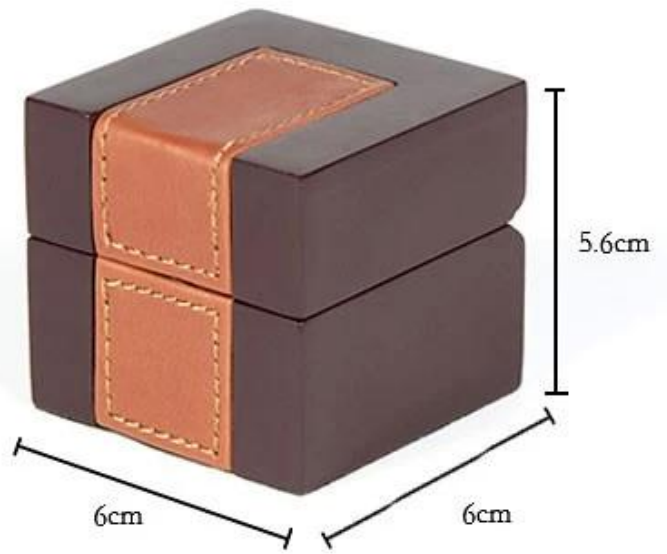

Dřevěné módní šperkovnicové krabice s volným logem a koženkou s koženkou
Uzavřené obrázky od různých andělů:

jewelry box

high quality wooden material
carpenter handmade

There is another ring box core type to choose from.

box details

no limits to make wooden boxes, you can customize any size

|||

superb crafts

This box is specially designed to put metal hinges on the slots.

Další produkty, které vás mohou zajímat:

Jewelry display set