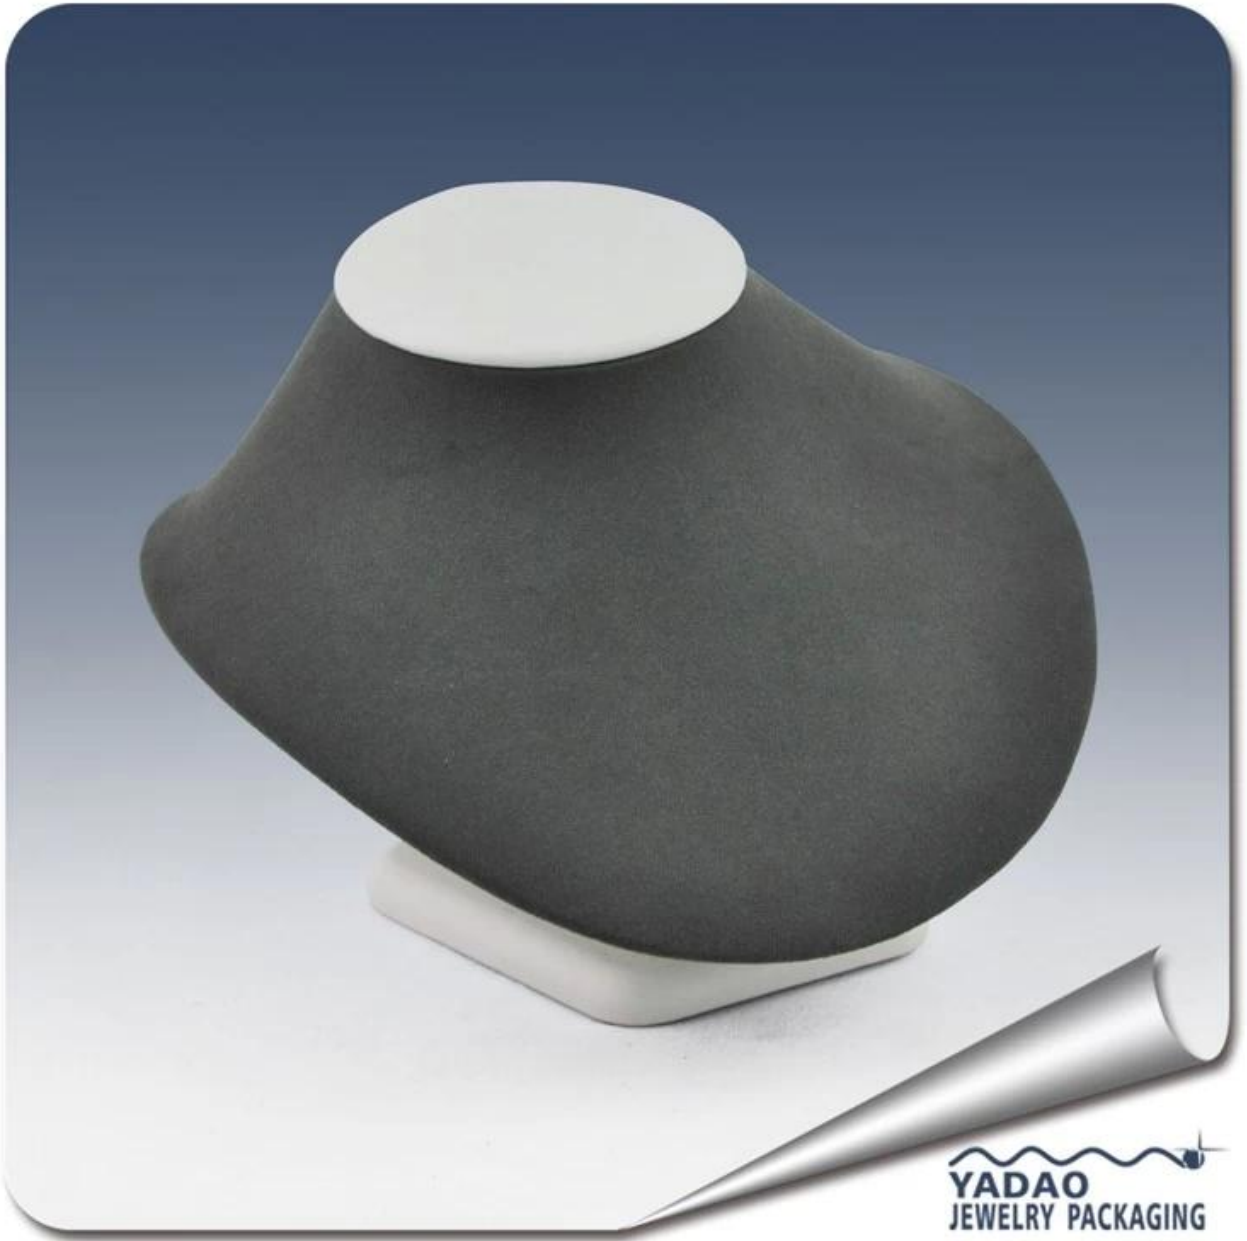

YADAO
JEWELRY PACKAGING