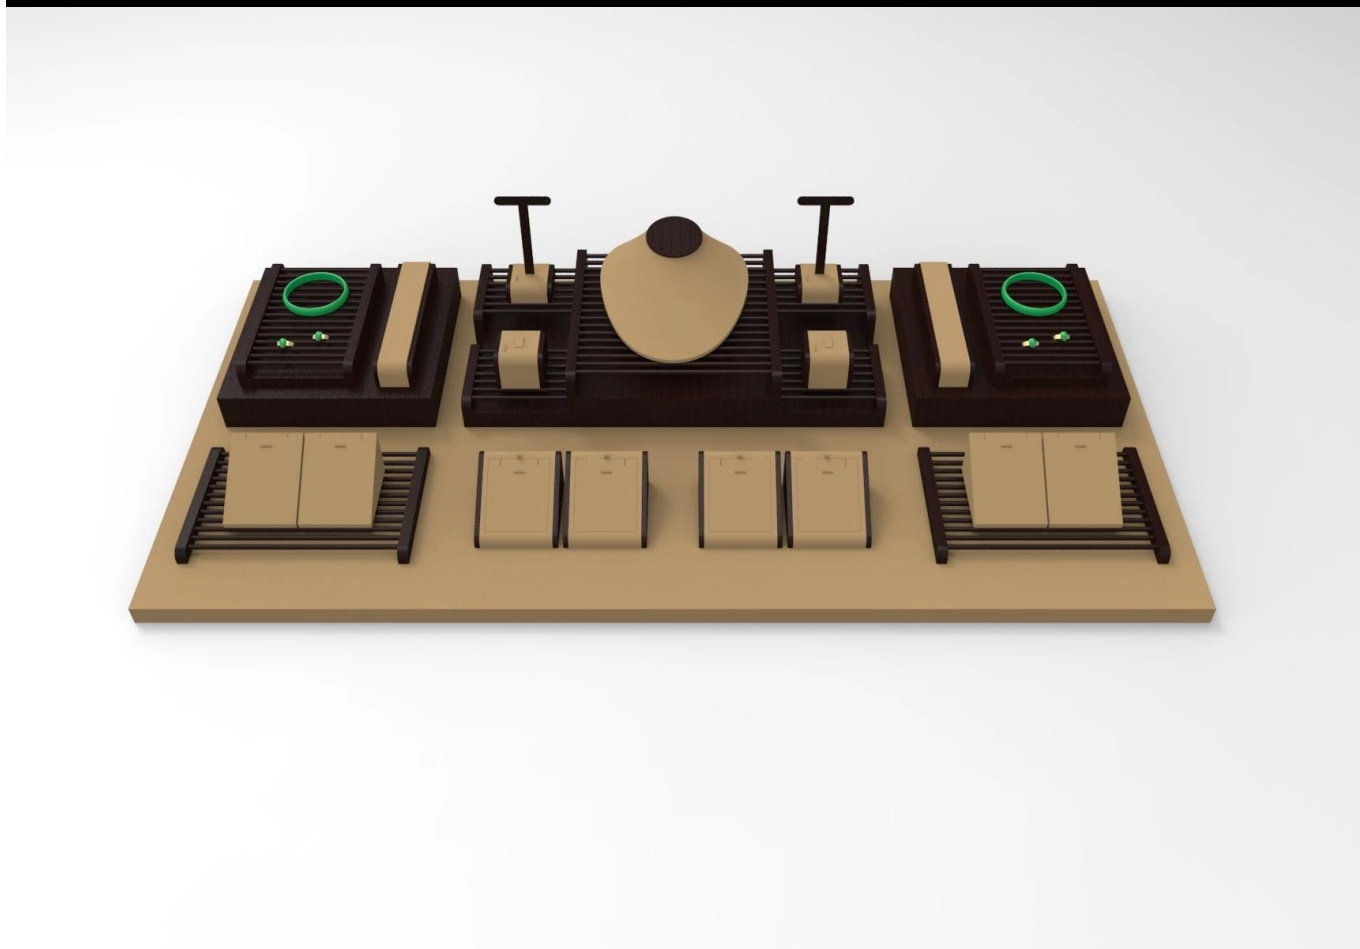

Vlastní ruční OEM ODM módní pu leather□arylic□lacquer šperky zobrazení nastaveno pro jadeite zobrazení nastaveno pro čítače a výstava s dobrou kvalitou a konkurenční ceny

Další produkty vás může zajímat:

Jewelry display set

Necklace stand

Jewelry display stand

Jewelry paper bag

Jewelry pouch

Jewelry Roll bag

Jewelry Tray

Jewelry Box