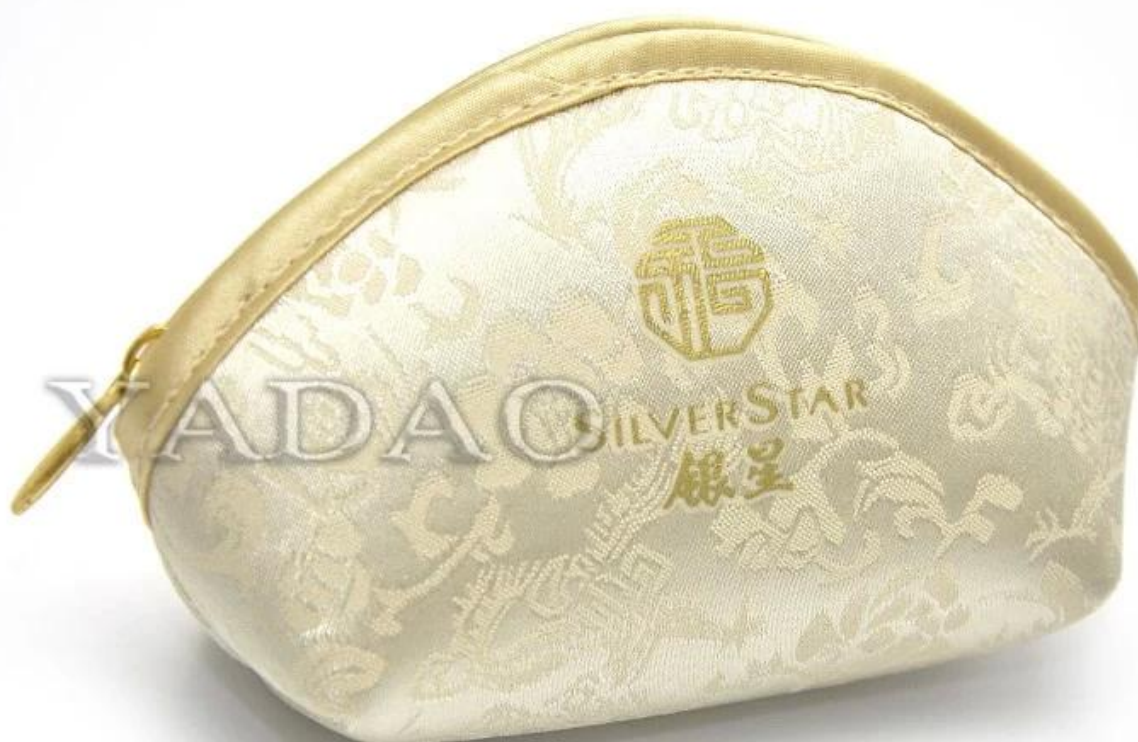

**Custom roztomilých výprava teplá barva semiš šperky
pytlíky sametové sáčky s zip velkoobchod**

**obrázky Custom roztomilých výprava teplá barva semiš šperky
pytlíky sametové sáčky s zip velkoobchod**

YADAO
JEWELLERY PACKAGING

www.jewelsdisplay.com

NEW