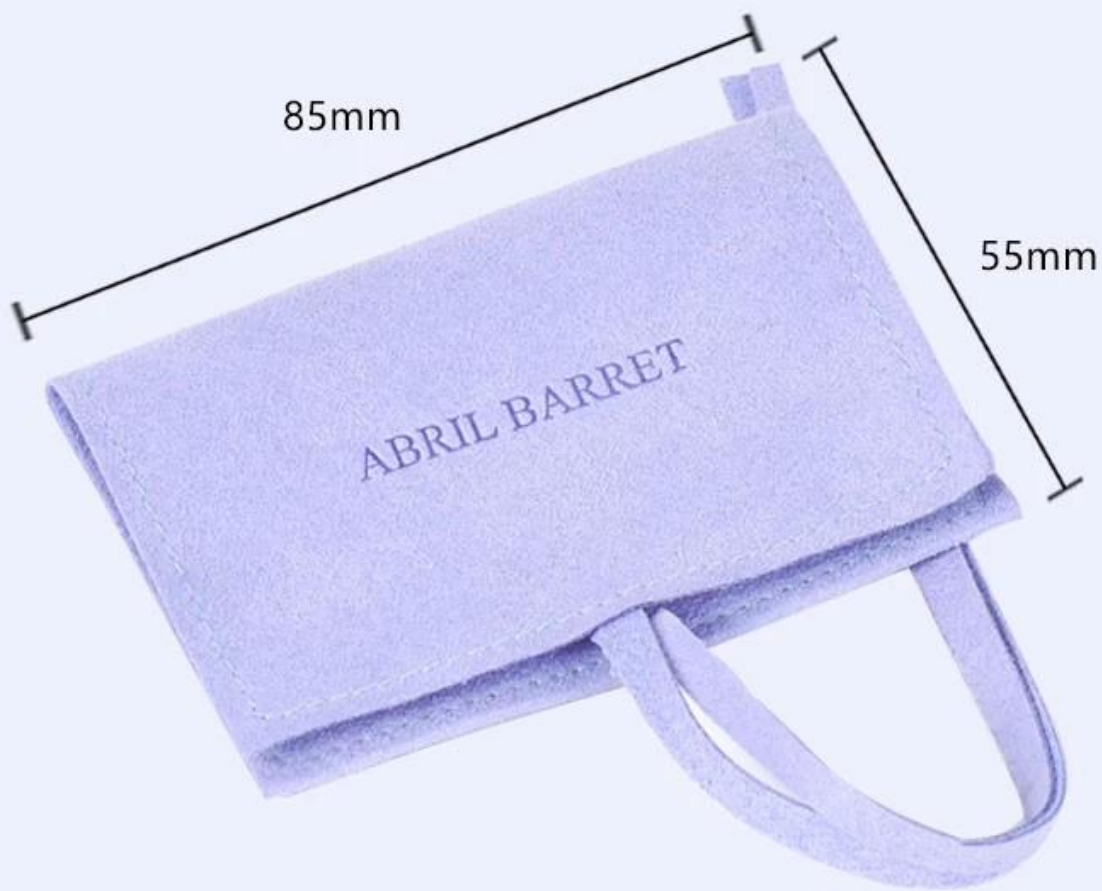

Vlastní světlé fialové šperky nositelné pouzdro z mikrovlákna s klopou

[24 hodin provozu klikněte zde a kontaktujte nás okamžitě.](#)

Produkt Discription :

Jméno výrobku	Vlastní světlé fialové šperky nositelné pouzdro z mikrovlákna s klopou
Materiál	Ledový samet, dlouhý / střední / krátký plyš, mikrovlákno, PU kůže, zrnitý samet
Velikost	Bude dle požadavků klientů
Barva	Fialová (přízpůsobená barva)
MOQ	2000 PCS
Logo	Reliéf, Razba, Razba, Hedvábný tisk, Kovový štítek, Lakování, Lesklý Laminování, Matný Laminování
OEM / ODM	Dostupný
Specialita	Ručně vyráběné, recyklované, vysoce kvalitní
Uzavření designu	Drawstring, Snaputton, zip, samolepka, magnetický
Balení	Podle zakázkové výroby
Ukázkový čas	5-7 dní s logem, 1-3 dny bez loga
Masová produkce	20-30 dní
náklad	Express, Loď, letecká nákladní doprava
Produkční proces	Řezání, broušení, leštění, laserové gravírování, pískování, tváření za tepla, lepení, čištění., Balení.
aplikace	Propagační, Nakupování, Dárky, Reklama, Balení
Způsob platby	T / T, Paypal, Western Union, L / C, Trade Assurance

VÝROBA POPIS:

YADAO JEWELRY PACKAGING

The color is bright purple, fresh and elegant,
suitable for gifts for girls

The Elegant string design makes your jewelry more beautiful

A variety of logo processes can be arranged, hot stamping, embossed, logo can be managed anywhere around the bag

embossed logo finish tidy cutting edge

straight stitching line

string tied to protect the jewels inside perfectly

Shenzhen Yadao Packaging Design Co.,Ltd

More choices

Logo Crafts:

logo crafts

embossed