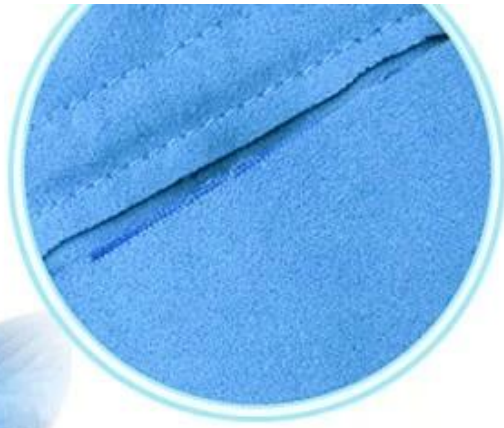

Zakázkové pouzdro s modrým sametovým stahováním pro balení šperků s vnitřními dvojitými vrstvami

[24 hodin provozu klikněte zde a kontaktujte nás okamžitě.](#)

Produkt Discription :

Jméno výrobku	Zakázkové pouzdro s modrým sametovým stahováním pro balení šperků s vnitřními dvojitými vrstvami
Materiál	Ledový samet, dlouhý / střední / krátký plyš, mikrovlákno, PU kůže, zrnitý samet
Velikost	Bude dle požadavků klientů
Barva	Černá a modrá (přizpůsobená barva)
MOQ	3000 PCS
Logo	Reliéf, Razba, Razba, Hedvábný tisk, Kovový štítek, Lakování, Lesklý Laminování, Matný Laminování
OEM / ODM	Dostupný
Specialita	Ručně vyráběné, recyklované, vysoce kvalitní
Uzavření designu	Drawstring, Snaputton, zip, samolepka, magnetický
Balení	Podle zakázkové výroby
Ukázkový čas	5-7 dní s logem, 1-3 dny bez loga
Masová produkce	20-30 dní
náklad	Express, Loď, letecká nákladní doprava
Produkční proces	Řezání, broušení, leštění, laserové gravírování, pískování, tváření za tepla, lepení, čištění., Balení.
aplikace	Propagační, Nakupování, Dárky, Reklama, Balení
Způsob platby	T / T, Paypal, Western Union, L / C, Trade Assurance

silk printing logo can keep a long time

soft velvet material

double suture

inner double layer structure
be better to protect jewelry

drawstring

zipper closure

more choices
more material
more color
more logo craft