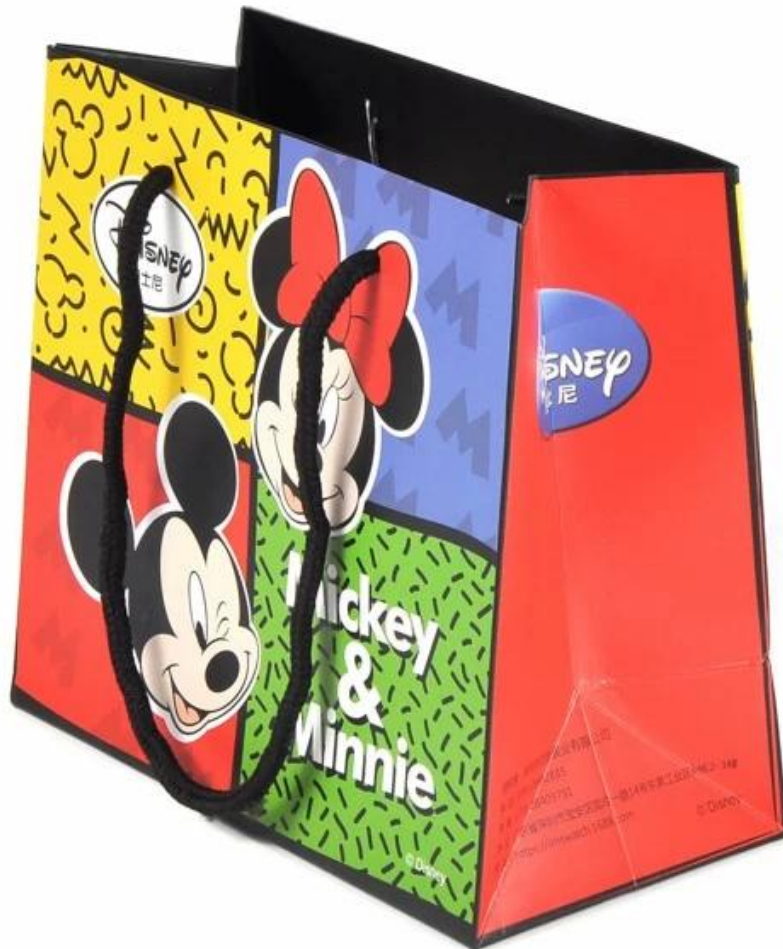

Papírová taška na tisk CMYK dárkové balení papírové nákupní tašky Disney vzor balení taška

Popis produktu:

jméno výrobku	papírové tašky nákupní balení
Materiál	papír
Velikost	Přizpůsobeno
Barva	Přizpůsobeno
MOQ	1000 ks
Logo	Může být vytištěn jako váš návrh
Vzorek	K dispozici
OEM / ODM	Nabídka
Místo původu	Guangdong, Čína (pevnina)

Detaily produktu:

Další produkty, které by vás mohly zajímat:

Jewelry display set

Necklace stand

Jewelry display stand

Jewelry paper bag

Jewelry pouch

Jewelry Roll bag