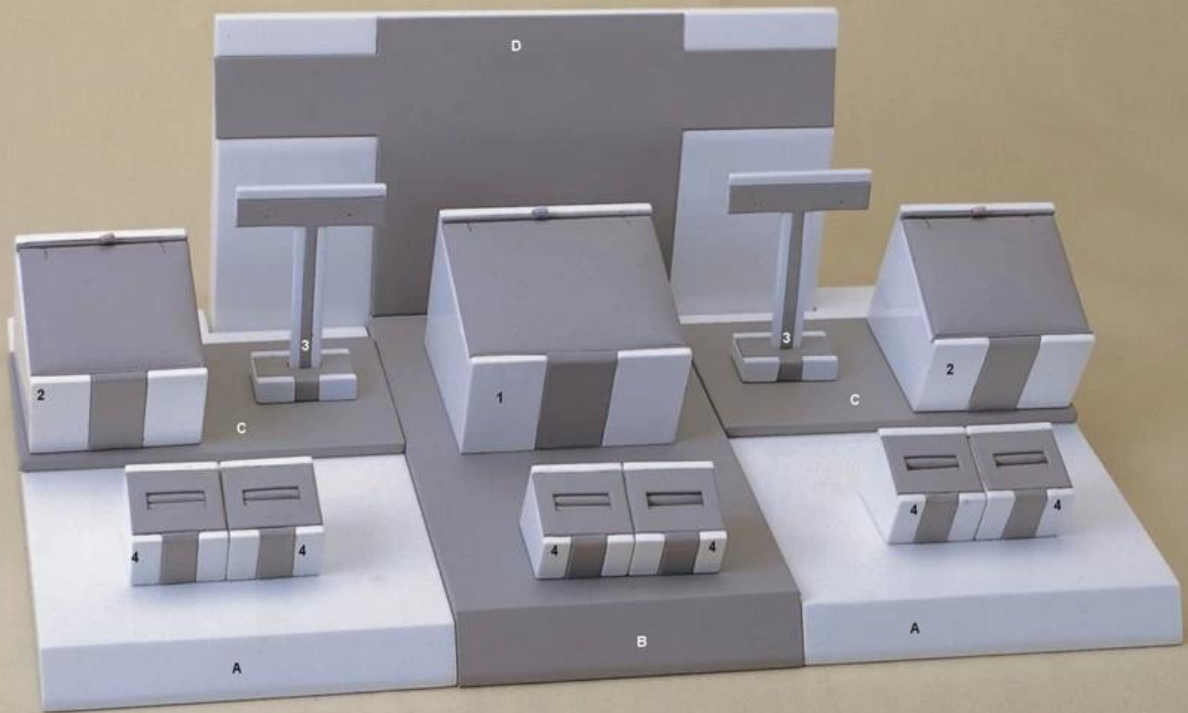

### Referenční obraz

ST2111  
52x31x18.8cm

序号	型号	规格
A	ST2111A	18x31x2.5
B	ST2111B	15.5x28.5x3
C	ST2111C	18x10.5x0.6
D	ST2111D	31.5x2.5x18.5

序号	型号	规格
1	WPJ351	10.5x11x9.3
2	WPJ352	8x9.5x9
3	WPJ353	7x3x10.5
4	WPJ354	4x4.5x4.3

ST2110  
59x32x25.5cm

序号	型号	规格
A	ST2110A	30x32x3.5
B	ST2110B	28.5x32x3.5
C	ST2110C	29.5x14.5x1
D	ST2110D	13x16x8

序号	型号	规格
E	ST2110E	29.5x12.5x1.8
F	ST2110F	17.5x15.7x1.8
G	ST2110G	17x3.5x5.5
H	ST2110H	17x14.5x5.3