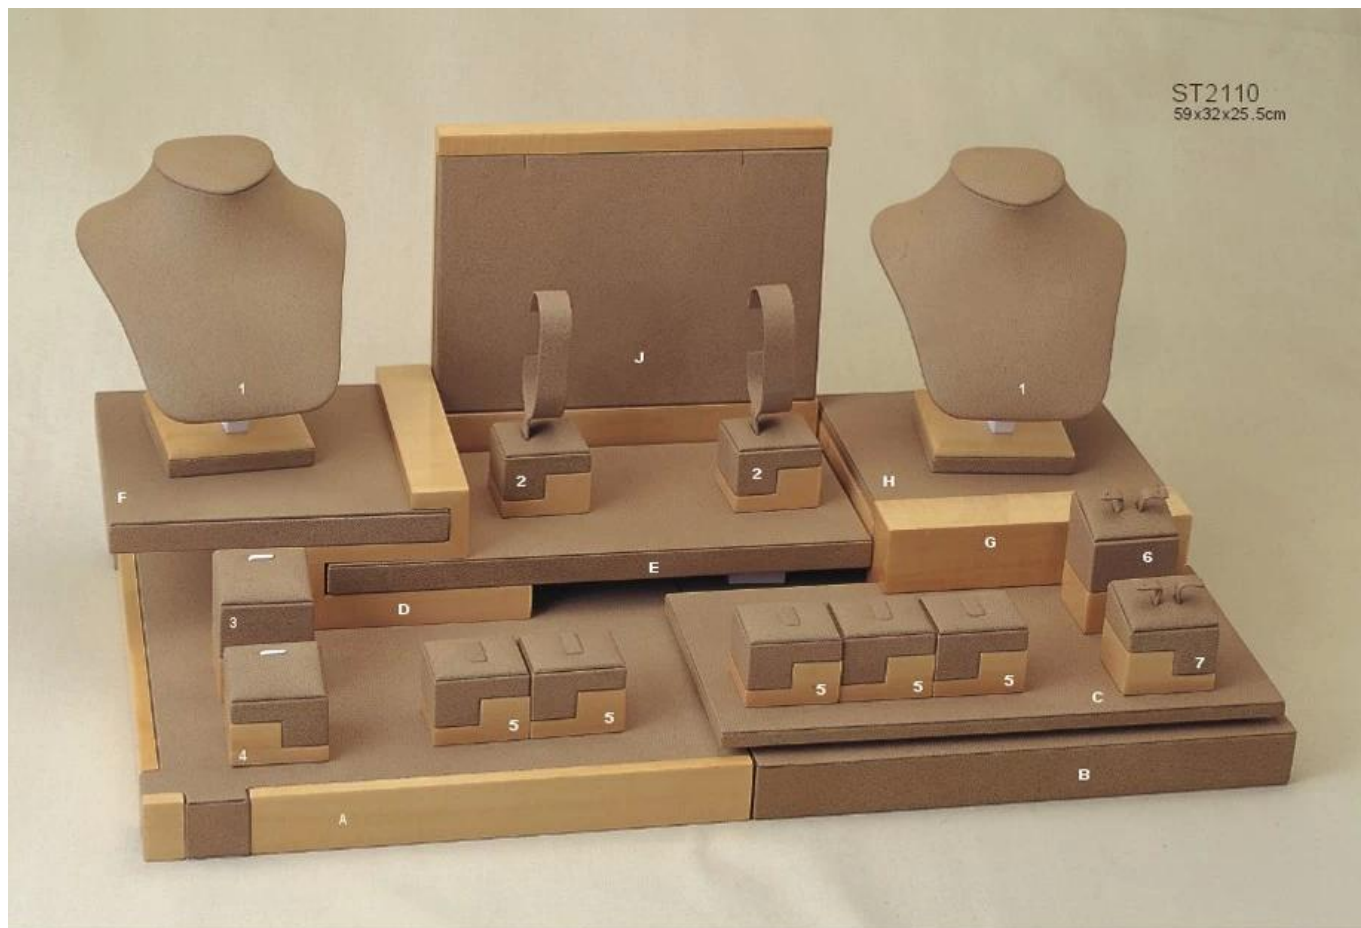

### Referenční obraz

ST2111  
52x31x18.8cm

序号	型号	规格
A	ST2111A	18x31x2.5
B	ST2111B	15.5x28.5x3
C	ST2111C	18x10.5x0.6
D	ST2111D	31.5x2.5x18.5

序号	型号	规格
1	WPJ351	10.5x11x9.3
2	WPJ352	8x9.5x9
3	WPJ353	7x3x10.5
4	WPJ354	4x4.5x4.3

ST2110  
59x32x25.5cm

序号	型号	规格
A	ST2110A	30x32x3.5
B	ST2110B	28.5x32x3.5
C	ST2110C	29.5x14.5x1
D	ST2110D	13x16x8

序号	型号	规格
E	ST2110E	29.5x12.5x1.8
F	ST2110F	17.5x15.7x1.8
G	ST2110G	17x3.5x5.5
H	ST2110H	17x14.5x5.3