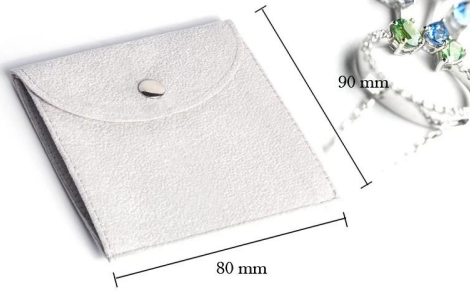

ياداو تخصيص المجوهرات زر الحقيبة المخملية المفاجئة مع زر
الإغلاق

Yadao jewelry pouch

velvet button bag used for jewelry packaging,
in size of 80*90mm ,easy to carry.

more storage space

gray color is classical and modern.

silk print logo is a good choice
to make pouch more attractive.

granule velvet is durable
and fashion.

منتجات أخرى قد ترغب في مشاهدتها:

Jewelry display set

Necklace stand

Jewelry display stand

Jewelry paper bag