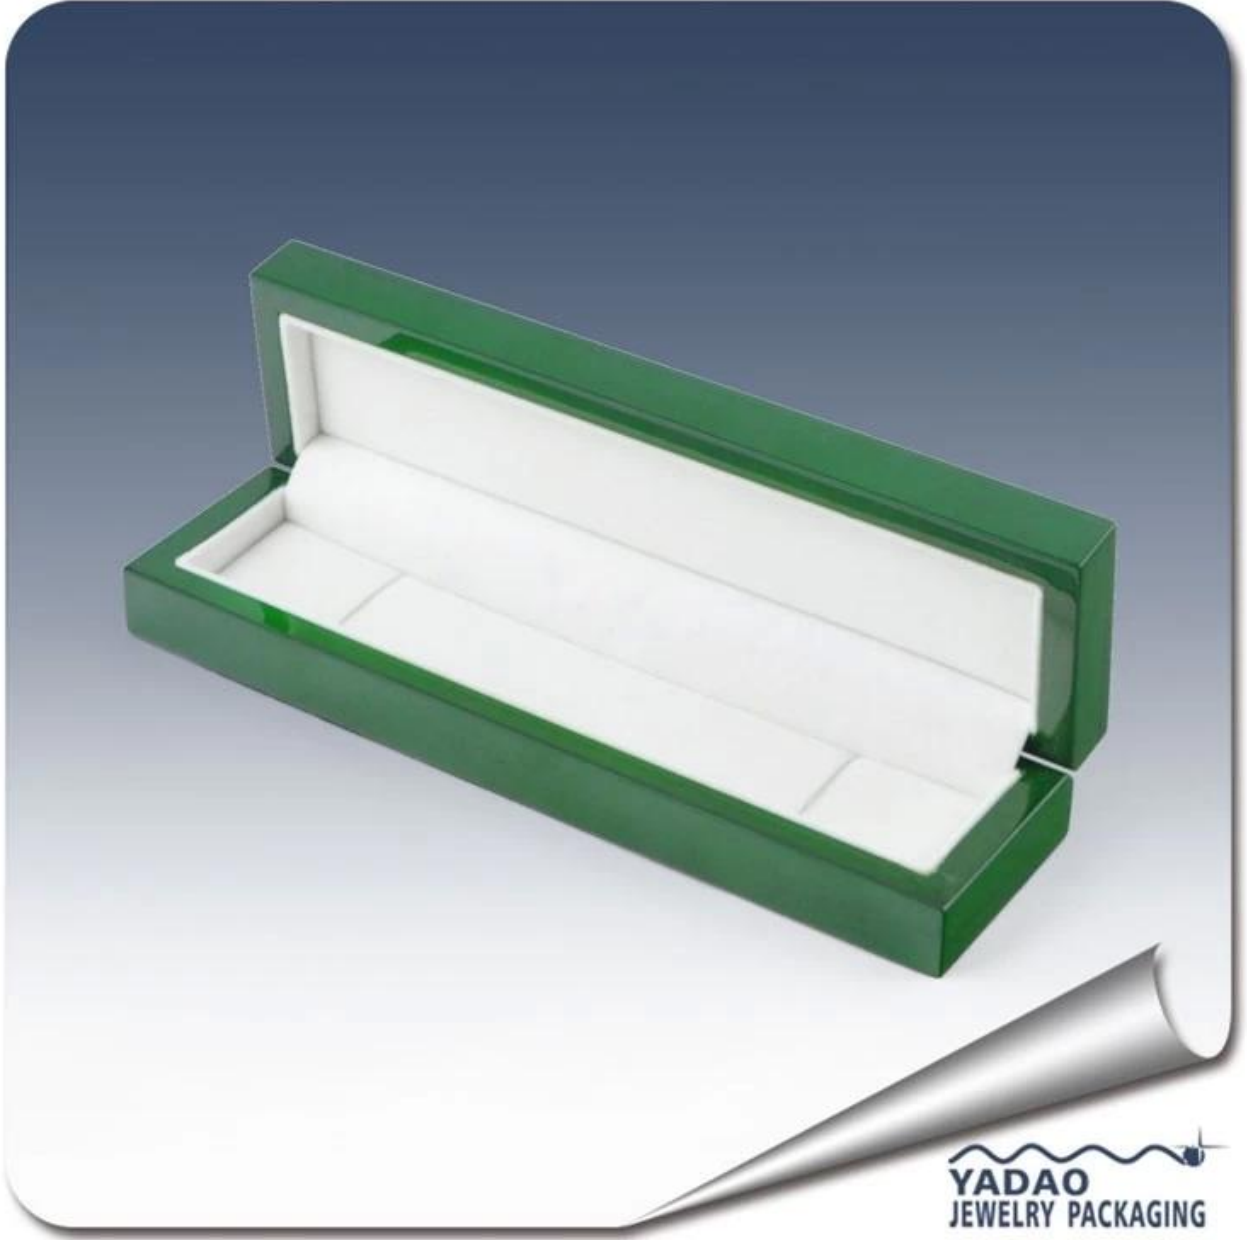

تصميم جديد رشيقه الأخضر صندوق من الخشب التعبئة لسوار / قلادة
/ customd ساعة هدية مربع الراقية

صور تصميم جديد رشيقه الأخضر صندوق من الخشب التعبئة لسوار / قلادة /
customd ساعة هدية مربع الراقية

YADAO
JEWELRY PACKAGING

The logo features a stylized blue wave graphic above the text. A small blue icon of a hand holding a tool is positioned to the right of the wave.

:المنتجات الأخرى التي قد ترغب في

قلادة موقف

عرض المجوهرات