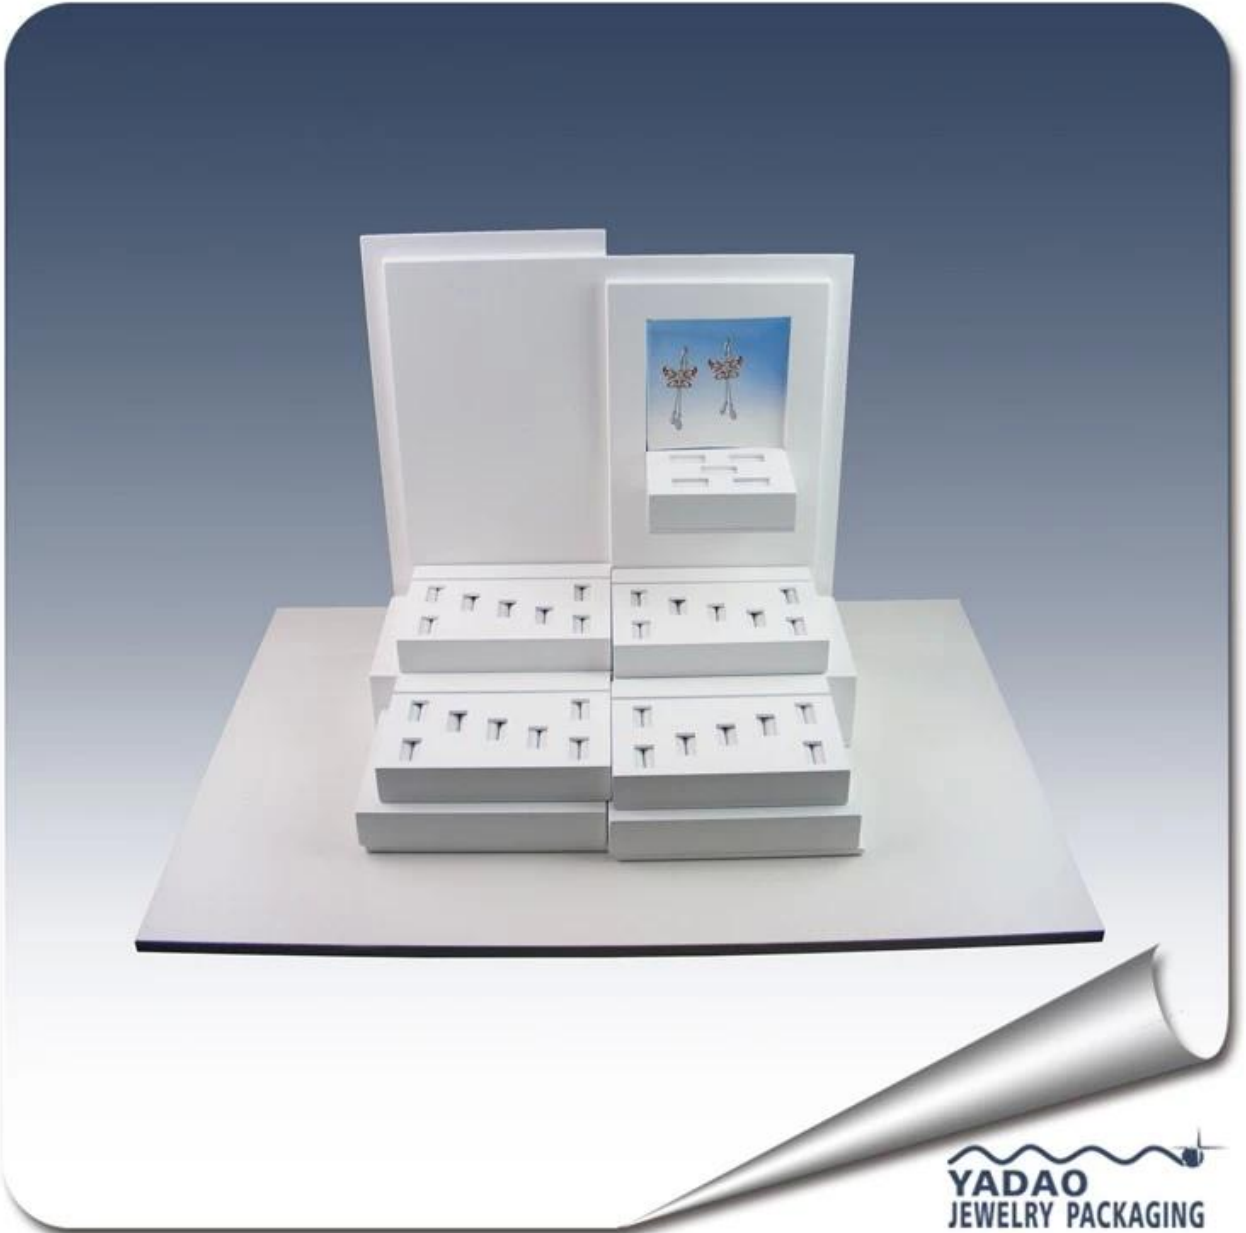

وشعار اللوحة الصين المورد OEM تصميم جديد شعبي بو الجلود والخشب حلقة دعم العرض الأكبر علبة

1. وصف تفصيلي:

السطح ونسب؛ التخلص منها؛ ملفوفة ونسب؛ الته، كتنا & نسب؛ المواد
الحجم: 320 * 250 * 320 ملم
ونسب؛ / ونسب؛ وحدة Gالوزن: حول ونسب؛ 50

2. لماذا اختار لنا

- بأسعار تنافسية، وتوفير 20% من تكلفة شراء
- التخصيص شخصية لأنماط والمادية والبعد
- الحرف المهرة، والخدمات المهنية والتسليم السريع

3. صورة المنتج: