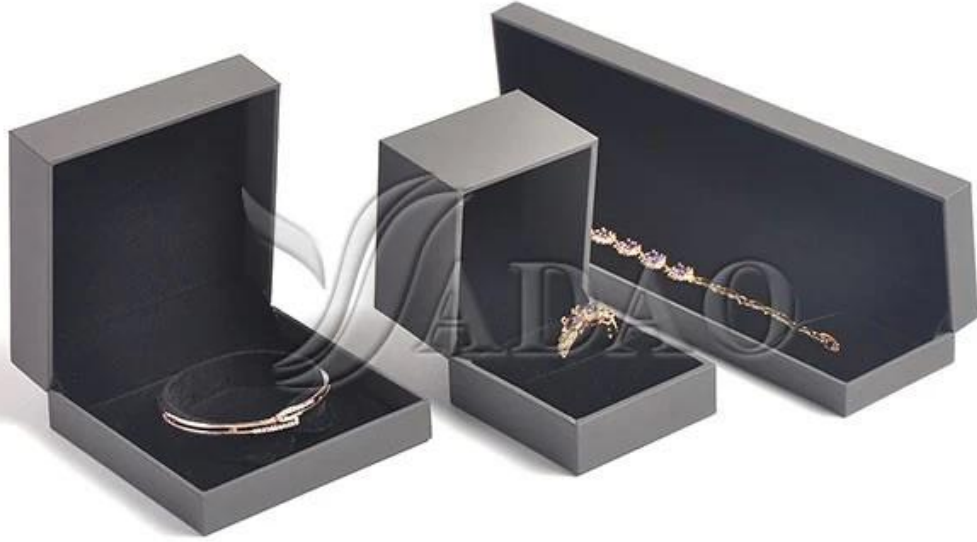

ضوء الأوروبي رمادي بسيط صندوق تصميم التعبئة والتغليف
customd لمجموعات مجوهرات العرض هدية مربع الراقية

صور ضوء الأوروبي رمادي بسيط صندوق تصميم التعبئة والتغليف لمجموعات
customd مجوهرات العرض هدية مربع الراقية

ADAO
JEWELLERY PACKAGING

 **ADAO**
JEWELLERY PACKAGING

:المنتجات الأخرى التي قد ترغب في

قلادة موقف

عرض المجوهرات

عرض مجوهرات

حقيبة مجوهرات

صناديق مجوهرات