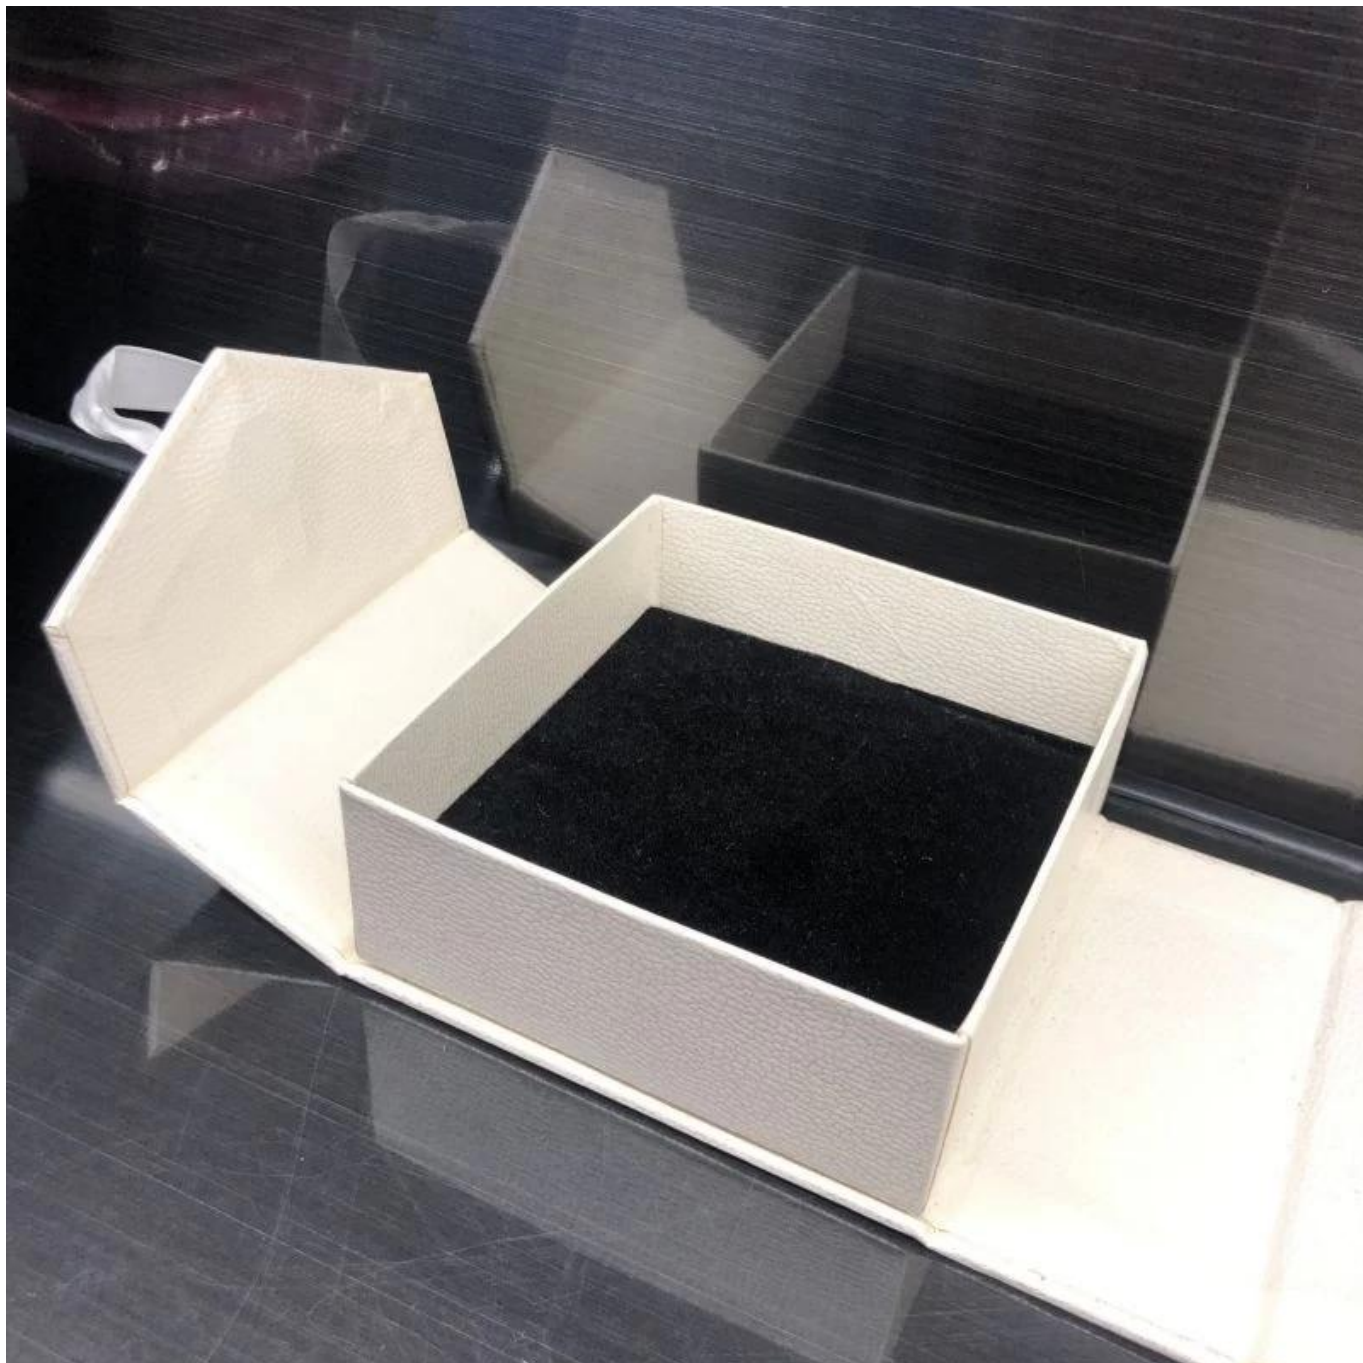

أنيقة الأبيض محكم ورقة من الورق المقوى التعبئة والتغليف مربع مجوهرات الإسفنج إدراج الشريط التعادل

Discription المنتج:

الاسم	مربع مجوهرات الإسفنج إدراج الشريط التعادل
الوصف	مربع الإسفنج + الشريط
المواد	الاسفنج
اللون	الأبيض
الوزن	2000 جرام
القطر	200 مم
الارتفاع	20 مم
OEM / ODM.	نعم
معلومات إضافية	(مربع الإسفنج إدراج الشريط التعادل)

معلومات إضافية:

المنتجات الأخرى التي قد تهتمك

Jewelry display set

Necklace stand

Jewelry display stand

Jewelry paper bag

Jewelry pouch

Jewelry Roll bag