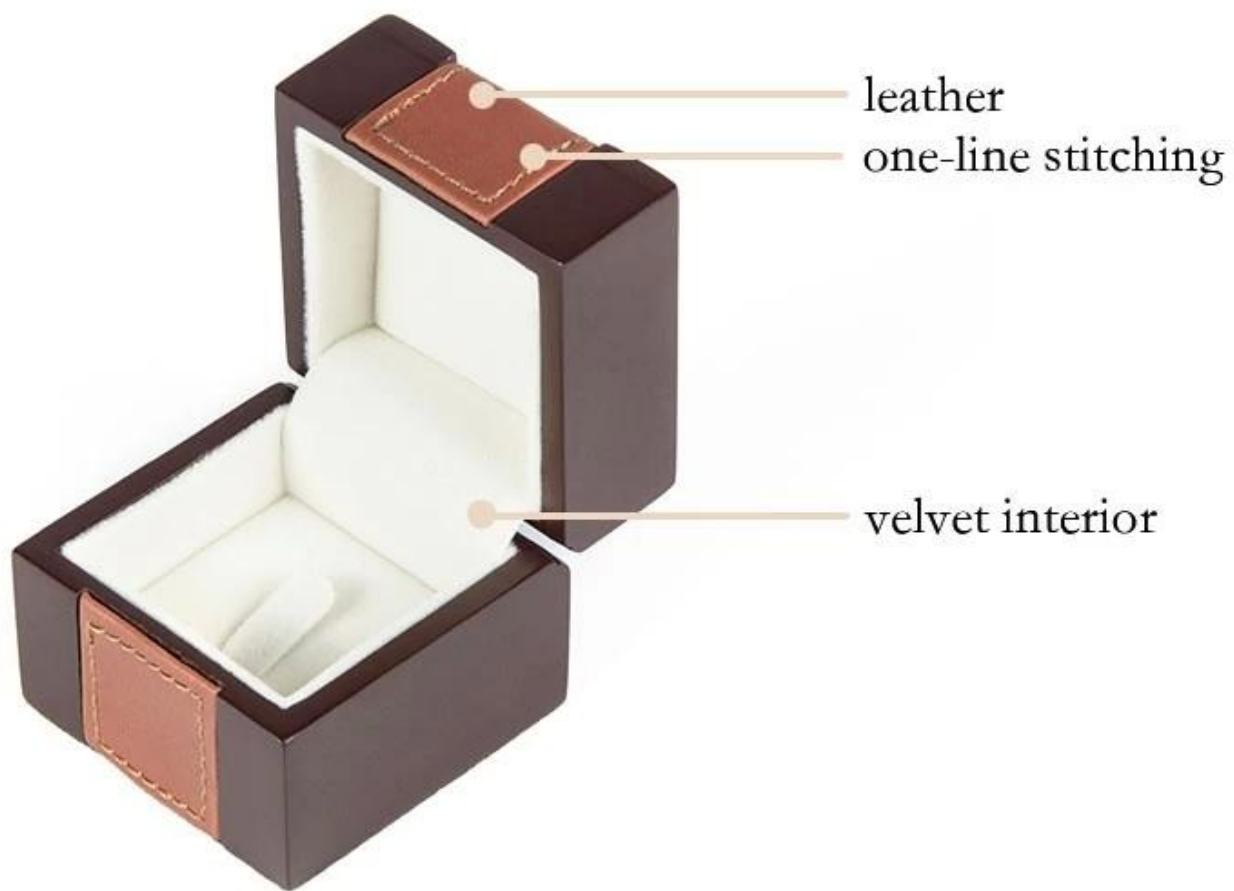

## : المنتج ديسكريبأيشن

اسم المنتج	العرف عالية الجودة مجوهرات حلية صندوق خشبي لحلقة الأنف
مواد	يمول ، والخشب الصلب ، ورنيش الانتهاء ، والجلود ، المخملية
بحجم	(مم) سيكون وفقاً لطلبات العملاء 60 * 60 * 50
اللون	(البنّي) اللون حسب الطلب
موك	جهاز كمبيوتر شخصي 500
شعار	النقش ، ختم ، الطباعة الحرارية ، بالورنيش ، التصفيح المصقول ، مات التصفيح
OEM / ODM	متاح
تخصص	اليديوية ، المعاد تدويرها ، عالية الجودة
مستلزمات	الاسفنج ، وسادة
التعبئة	حسب العرف
وقت بسيط	أيام مع شعار ، 1-3 أيام دون شعار 5-7
الإنتاج بكثافة الإنتاج بكميات ضخمة	يوماً 20-30
شحنة	صريحة ، قارب ، الشحن الجوي
عملية الإنتاج	قطع ، طحن ، تلميع ، النقش بالليزر ، ساندبلاست ، تشكيل منحني الساخن ، الالتصاق ، التنظيف ، التعبئة
الوضعية	الترويجية ، التسويق ، هدية ، الإعلان ، التغليف
دفع	ضمان التجارة ، l / c ، ويسترن يونيون ، paypal ، t / t

## : إنتاج وصف

jewelry box

high quality wooden material  
carpenter handmade

box details

no limits to make wooden boxes, you can customize any size

product showcase

|||

superb crafts

This box is specially designed to put metal hinges on the slots.

There is another ring box core type to choose from.

**إنتاج معالجة**