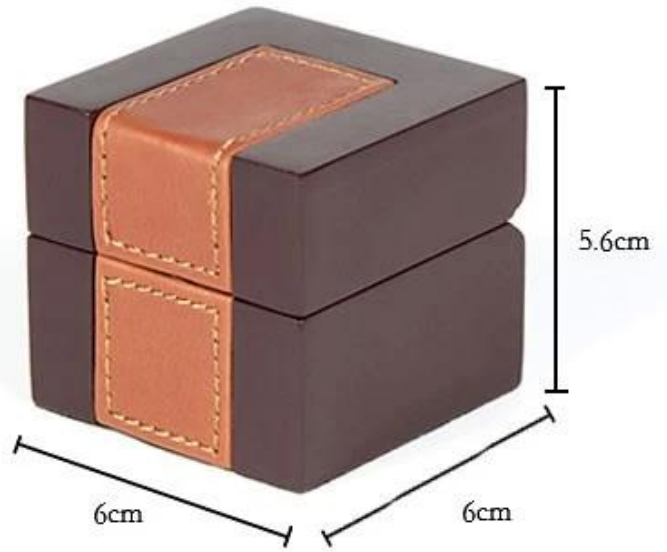

## : المنتج ديسكريبأيشن

اسم المنتج	العرف عالية الجودة مجوهرات حلية صندوق خشبي لحلقة الأنف
مواد	يمول ، والخشب الصلب ، ورنيش الانتهاء ، والجلود ، المخملية
بحجم	(مم) سيكون وفقاً لطلبات العملاء 60 * 60 * 50
اللون	(البنّي) اللون حسب الطلب
موك	جهاز كمبيوتر شخصي 500
شعار	النقش ، ختم ، الطباعة الحرارية ، بالورنيش ، التصفيح المصقول ، مات التصفيح
OEM / ODM	متاح
تخصص	اليديوية ، المعاد تدويرها ، عالية الجودة
مستلزمات	الاسفنج ، وسادة
التعبئة	حسب العرف
وقت بسيط	أيام مع شعار ، 1-3 أيام دون شعار 5-7
الإنتاج بكثافة الإنتاج بكميات ضخمة	يوماً 20-30
شحنة	صريحة ، قارب ، الشحن الجوي
عملية الإنتاج	قطع ، طحن ، تلميع ، النقش بالليزر ، ساندبلاست ، تشكيل منحني الساخن ، الالتصاق ، التنظيف ، التعبئة
الوضعية	الترويجية ، التسويق ، هدية ، الإعلان ، التغليف
دفع	ضمان التجارة ، l / c ، ويسترن يونيون ، paypal ، t / t

## : إنتاج وصف

jewelry box

high quality wooden material  
carpenter handmade

box details

no limits to make wooden boxes, you can customize any size

product showcase

|||

superb crafts

This box is specially designed to put metal hinges on the slots.

There is another ring box core type to choose from.

**إنتاج معالجة**