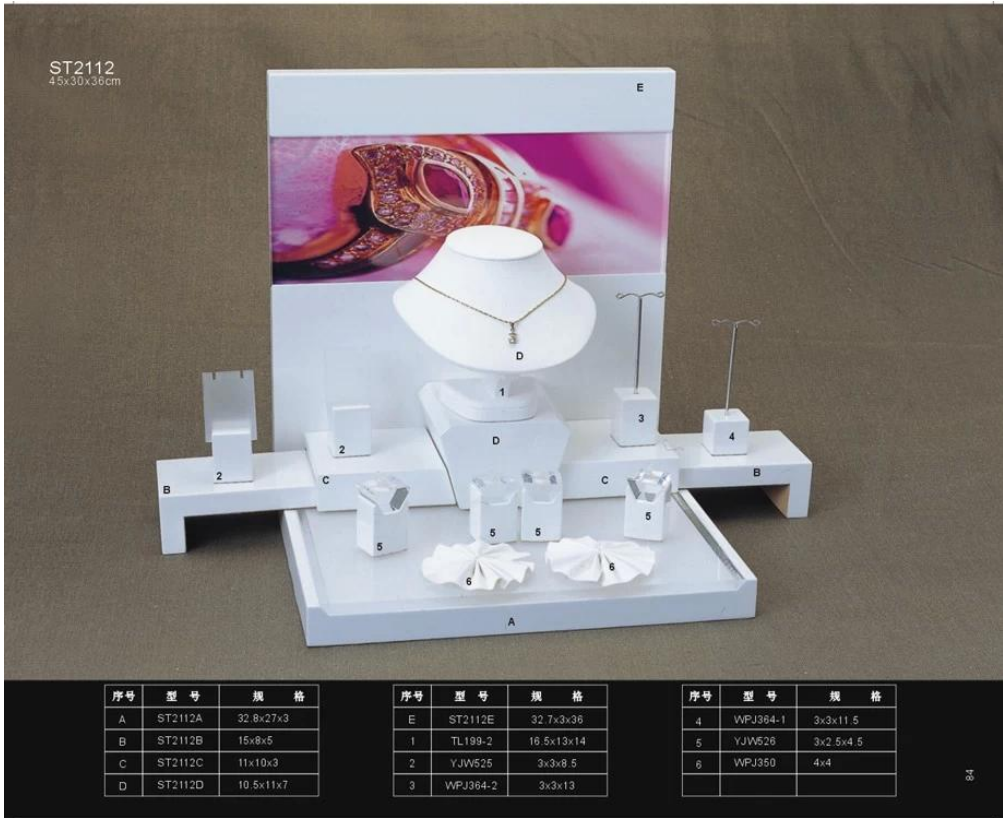

جذاب الابيض الاكريليك عرض مجوهرات أصحاب تكويم مجوهرات يمول العرض الأثاث
عداد شبكي ساعات العرض مجموعات المورد

إشارة الصورة

| 序号 | 型号 | 规格 |
|----|---------|-----------|
| A | ST2112A | 32.8x27x3 |
| B | ST2112B | 15x8x5 |
| C | ST2112C | 11x10x3 |
| D | ST2112D | 10.5x11x7 |