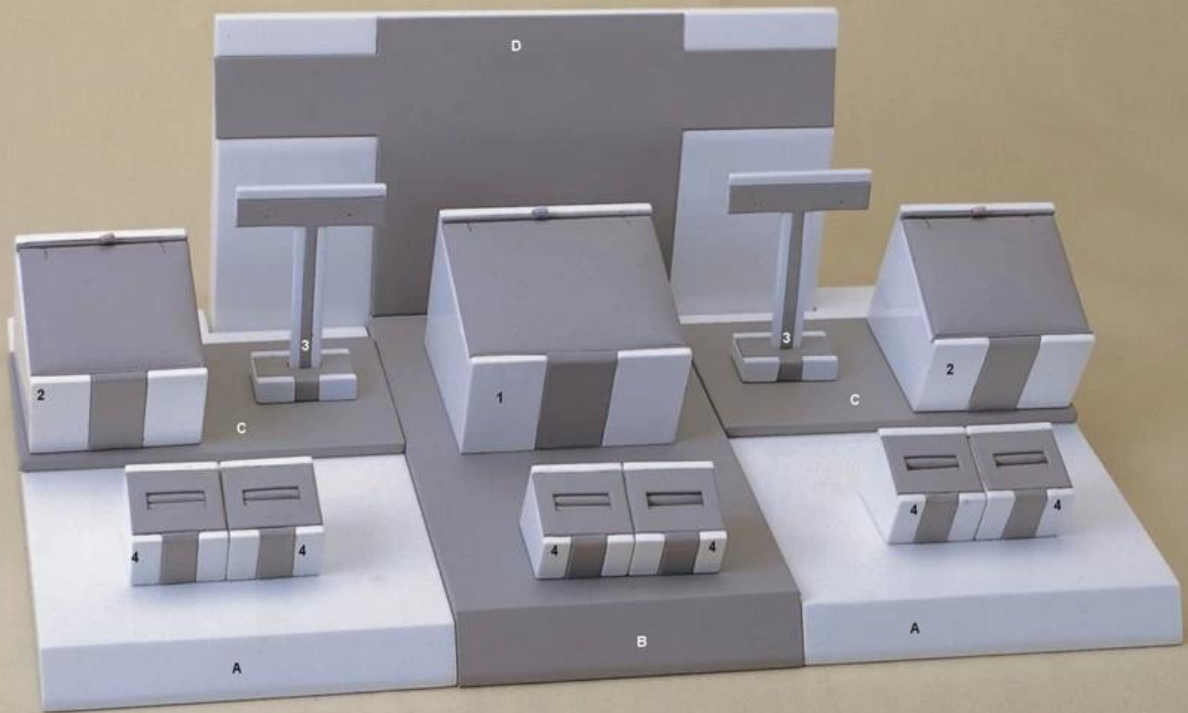

أحدث عرض المجوهرات تصميم مع مجموعات نافذة عرض متجر المجوهرات 2015
Yadao البيج من قبل

صورة إشارة

ST2111
52x31x18.8cm

序号	型号	规格
A	ST2111A	18x31x2.5
B	ST2111B	15.5x28.5x3
C	ST2111C	18x10.5x0.6
D	ST2111D	31.5x2.5x18.5

序号	型号	规格
1	WPJ351	10.5x11x9.3
2	WPJ352	8x9.5x9
3	WPJ353	7x3x10.5
4	WPJ354	4x4.5x4.3

ST2110
59x32x25.5cm

序号	型号	规格
A	ST2110A	30x32x3.5
B	ST2110B	28.5x32x3.5
C	ST2110C	29.5x14.5x1
D	ST2110D	13x16x8

序号	型号	规格
E	ST2110E	29.5x12.5x1.8
F	ST2110F	17.5x15.7x1.8
G	ST2110G	17x3.5x5.5
H	ST2110H	17x14.5x5.3