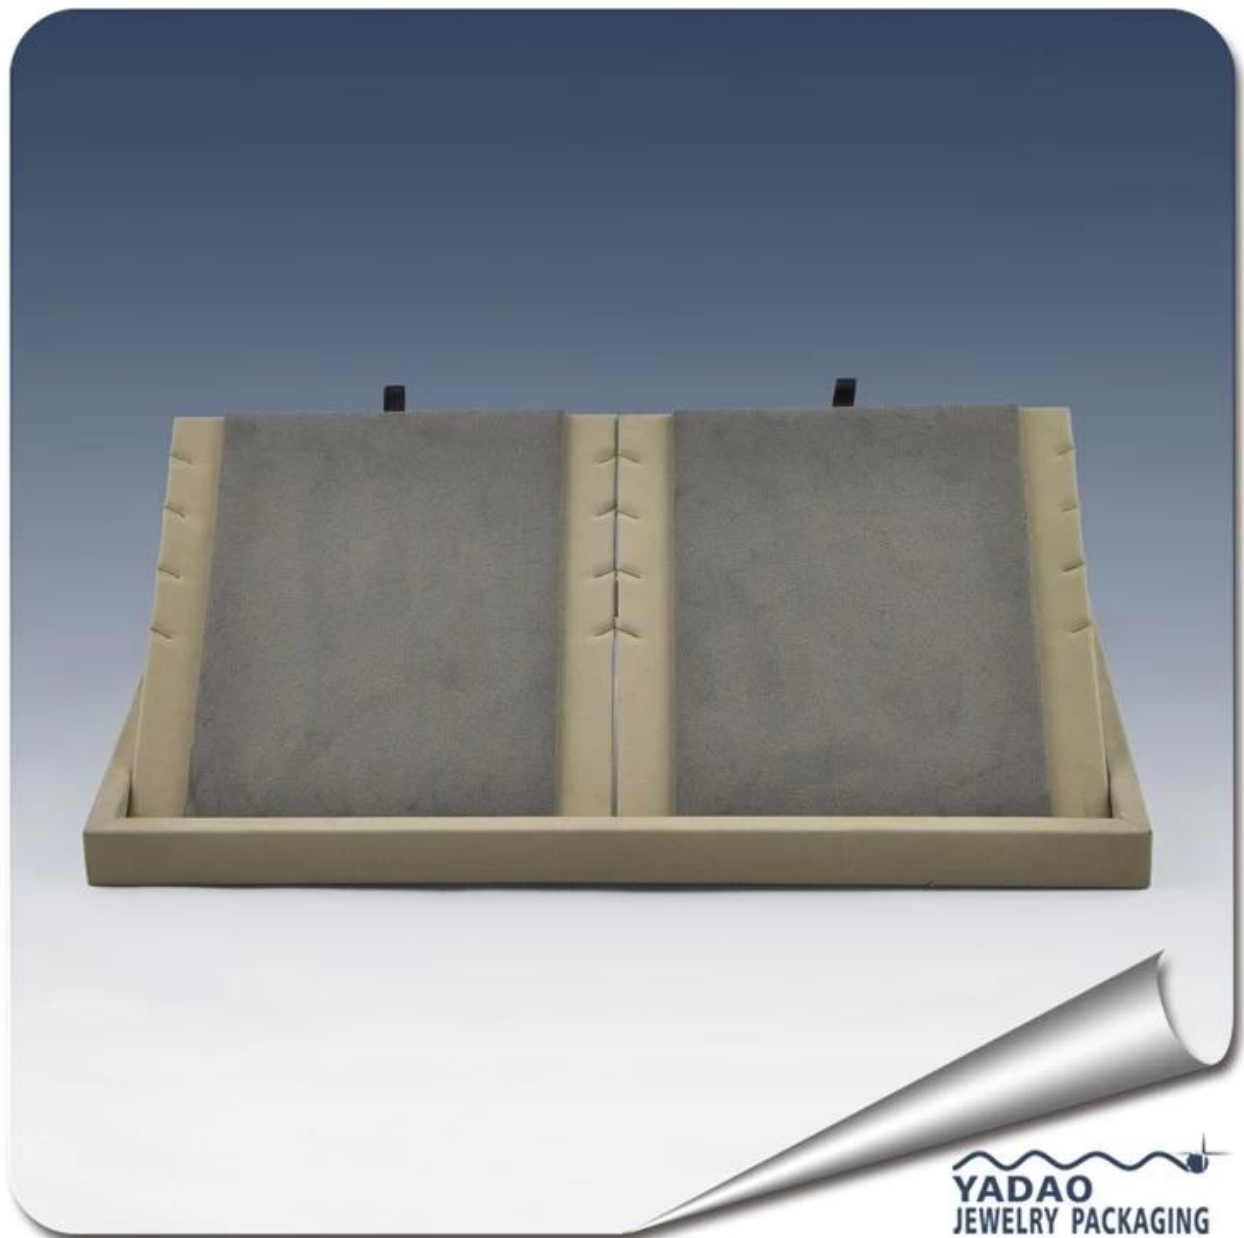

bandeja de madeira de exibição para exibir jóias pingente

Informações detalhadas:

Product No .: DZP0002

Tamanho: 350 * 200 * 20mm

Material: veludo, couro pu e madeira

Cor: creme ou qualquer outra cor

MOQ: 50pcs

Preço unitário: $ 12-15,5

Tempo de entrega: com duas semanas