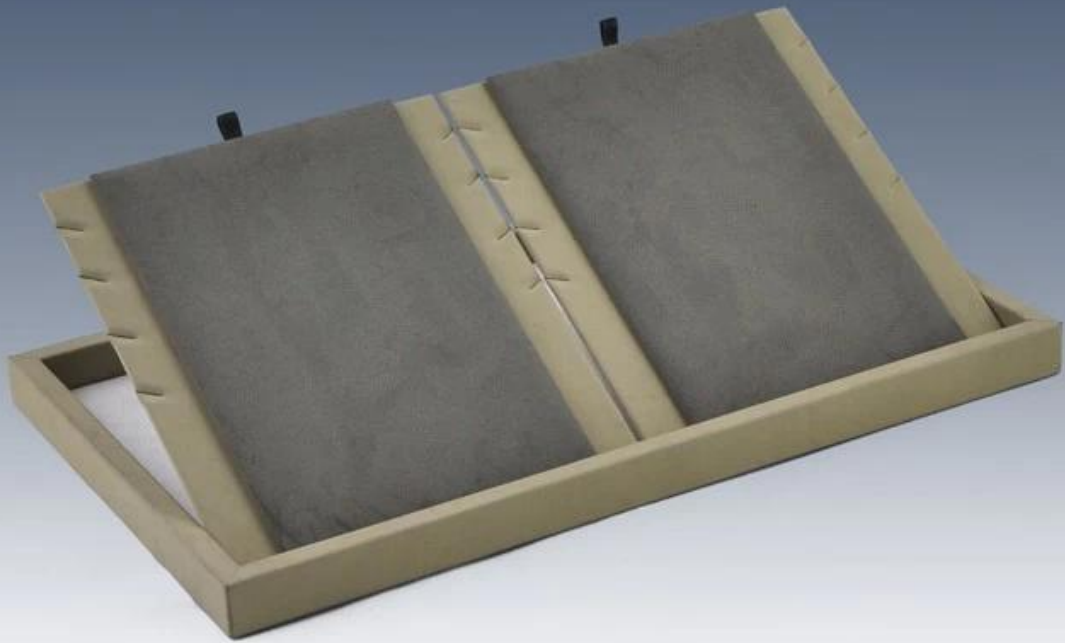

YADAO
JEWELRY PACKAGING