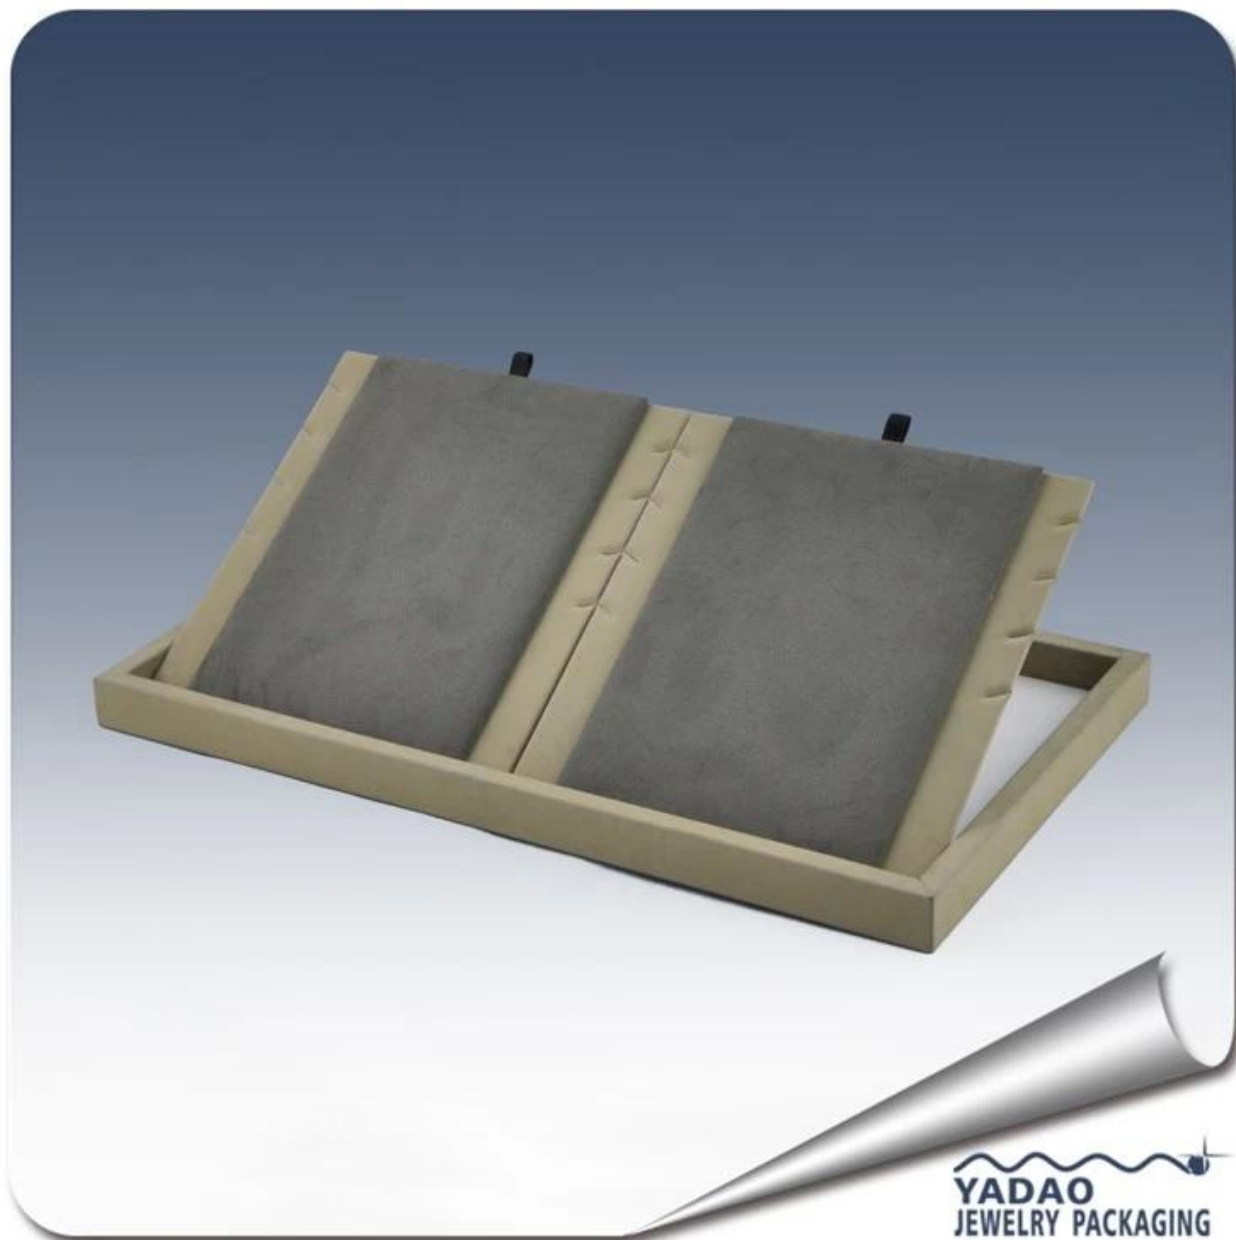

YADAO
JEWELRY PACKAGING

Outros produtos que você pode interessar: