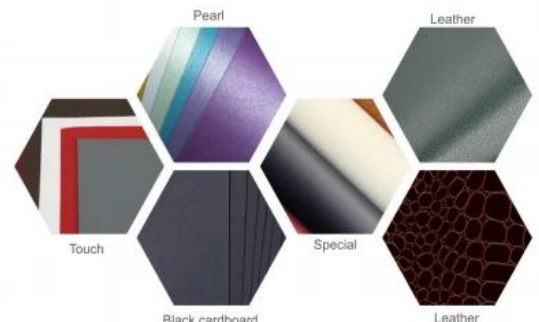

embossed

hot stamping

metal logo plate

silk printing

metal logo sticker

embossed

uv

hologram hot-stamping

BOX INSERT OPTIONS

Earring	
Ring	
Necklace	
Bracelet	
Necklace Set	

Material

Material

Sobre Yadao

Fundada em 2003, [Shenzhen Yadao Embalagem Design Co., Ltd.](#) é uma empresa que integra design, produção, venda e serviço como um todo. Nossas embalagens e displays de joias são vendidos para países de todo o mundo e desfrutam de um crédito muito bom no mercado externo.