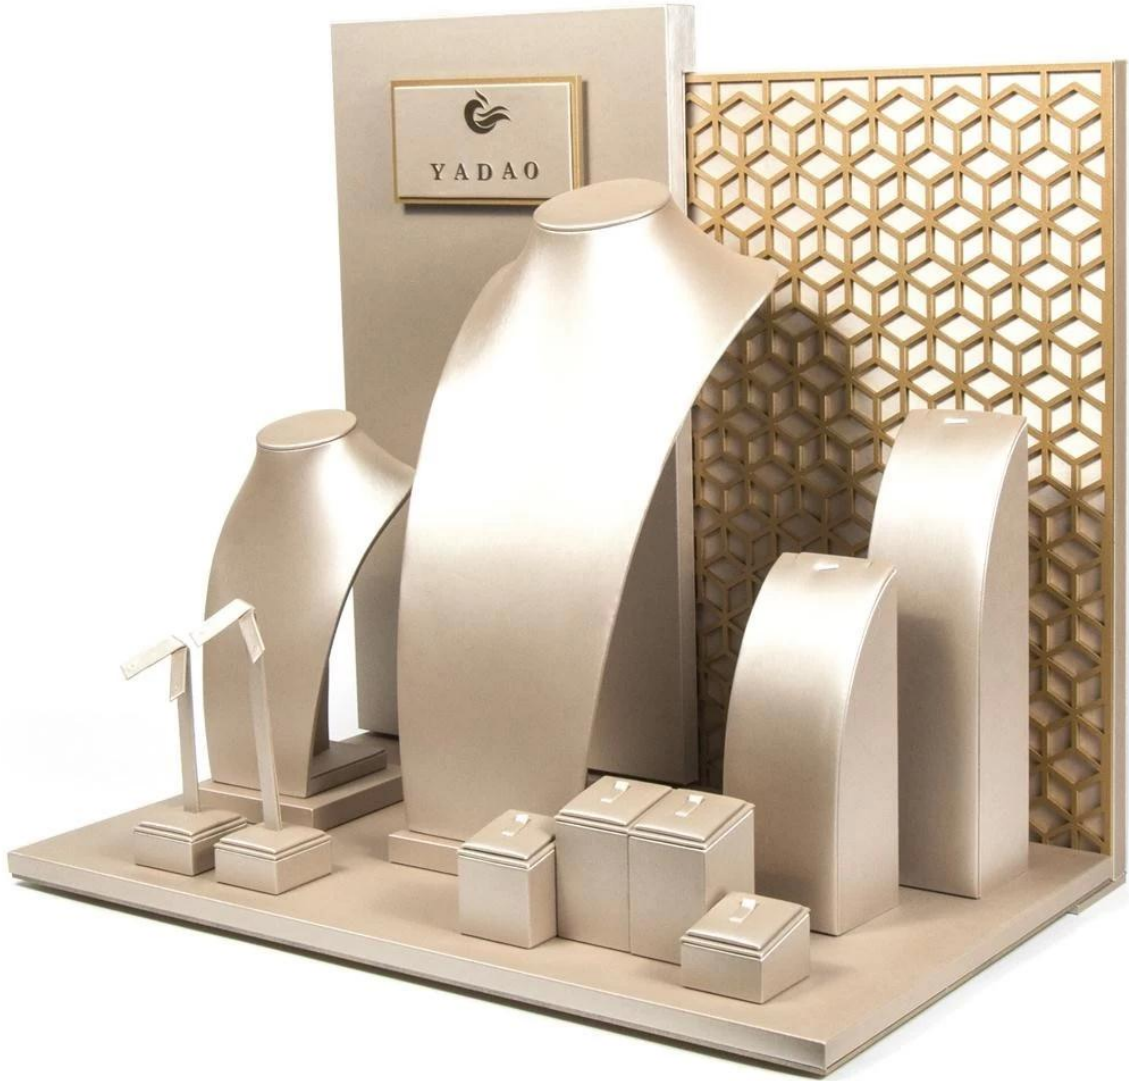

**Adesivo in metallo personalizzato logo  
all'ingrosso fatto a mano beige similpelle  
acrilico backboard curvo vetrina vetrina set  
di visualizzazione**

**Foto chiuse da diverse angolazioni:**

  
YADAO