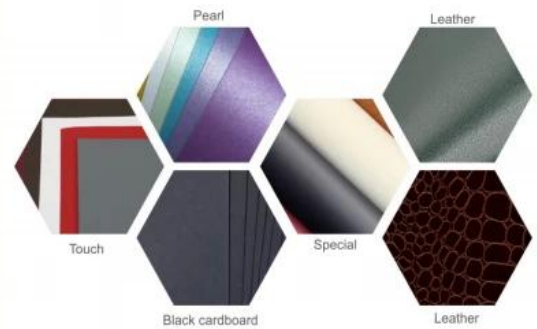

Material

Material

A proposito di Yadao

Fondata nel 2003, Shenzhen Yadao Packaging Design Co.,Ltd. è un'impresa che integra progettazione, produzione, vendita e assistenza nel suo insieme. I nostri imballaggi ed espositori per gioielli sono venduti in paesi di tutto il mondo e godono di un ottimo credito nel mercato estero.

Il nostro principio è "Qualità prioritaria, cliente al primo posto". Ci impegniamo per l'auto-progettazione/sviluppo e l'OEM/ODM dei nostri clienti, sulla base dei nostri 15 anni di buona volontà ed esperienza per assicurarvi la migliore qualità, servizio e profitto in ogni momento.