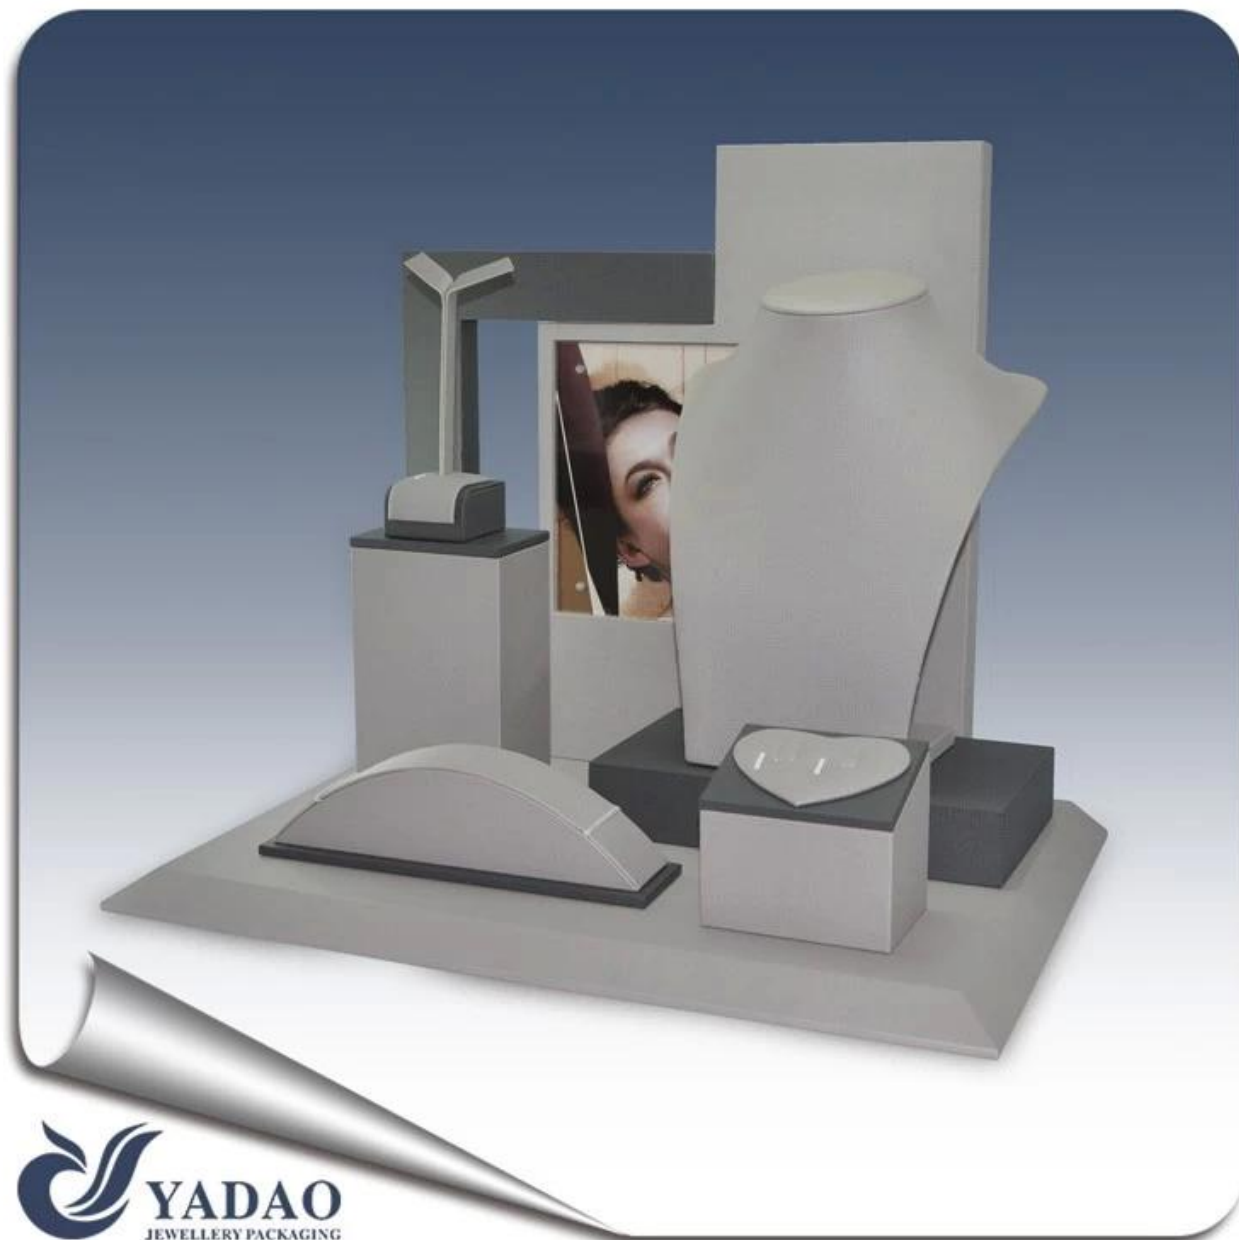

Classico grigio similpelle display set di gioielli con pannello posteriore e stampa logo adatto per banco di gioielli e vetrina.

1. Close-up immagini da diverse angolazioni:

2. processo di produzione:

Production Process