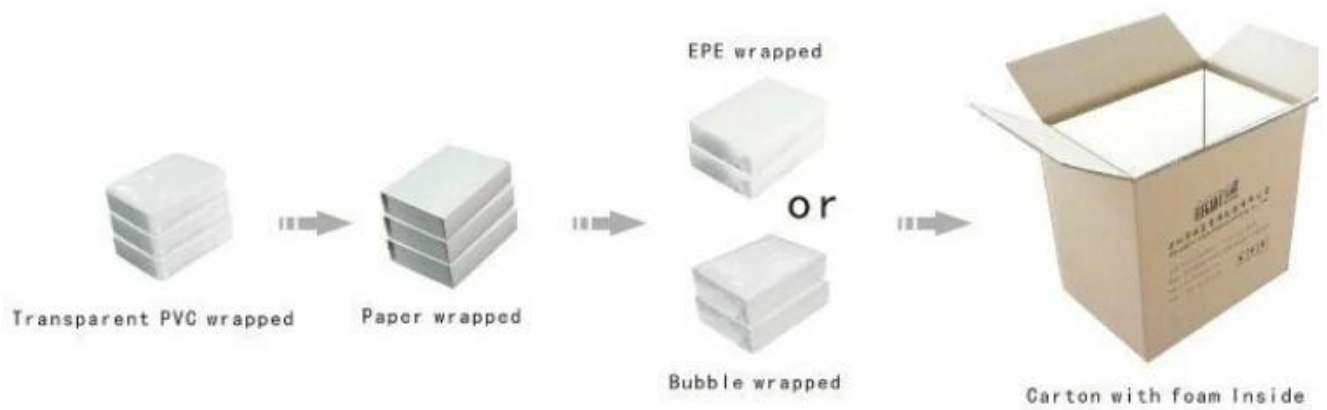

Imballaggio & consegna: