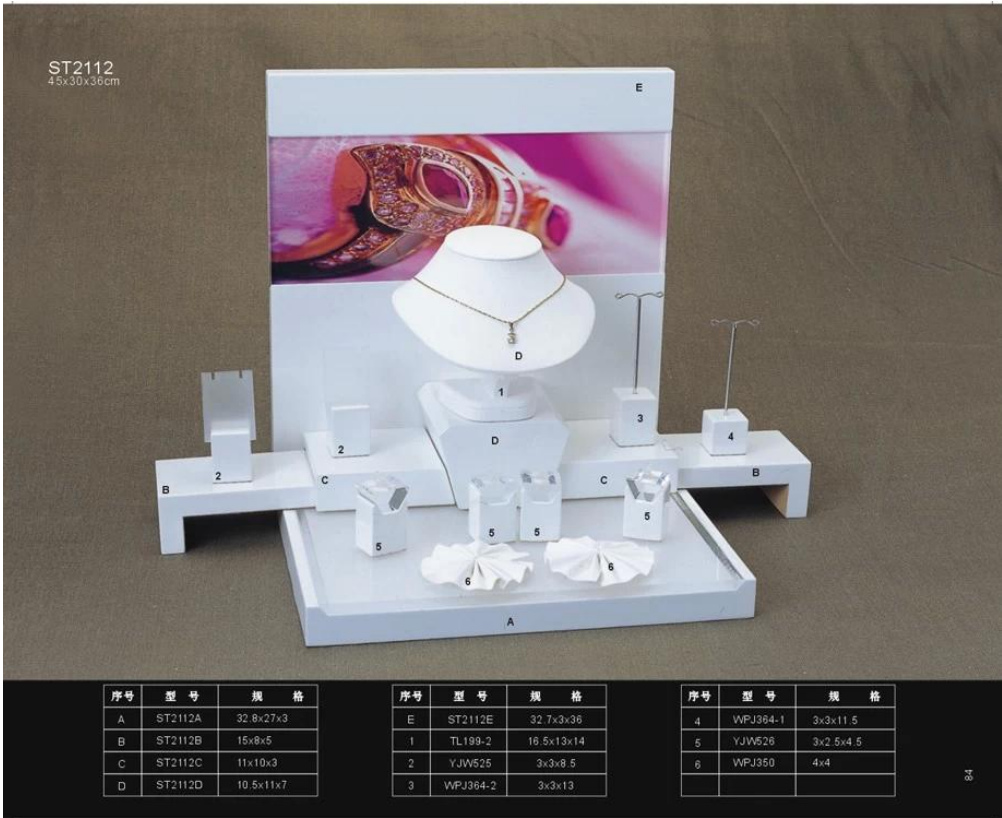

Attrante acrilico bianco [Jewelry Display](#) I titolari impilabile Gioielli mdf display mobili Bancone Orologi plexiglass display Imposta il fornitore

Immagine di riferimento

序号	型号	规格
A	ST2112A	32.8x27x3
B	ST2112B	15x8x5
C	ST2112C	11x10x3
D	ST2112D	10.5x11x7

序号	型号	规格
E	ST2112E	32.7x3x36
1	TL199-2	16.5x13x14
2	YJW525	3x3x8.5
3	WPJ364-2	3x3x13

序号	型号	规格
4	WPJ364-1	3x3x11.5
5	YJW526	3x2.5x4.5
6	WPJ350	4x4

Altri prodotti che potete interessato in:

Esposizione dei monili

Stand collana

Gioielli sacchetto

Gioielli di visualizzazione

Stand

Vassoi Jewelry

Contenitori di monili

Ambiente:

Processo di produzione: