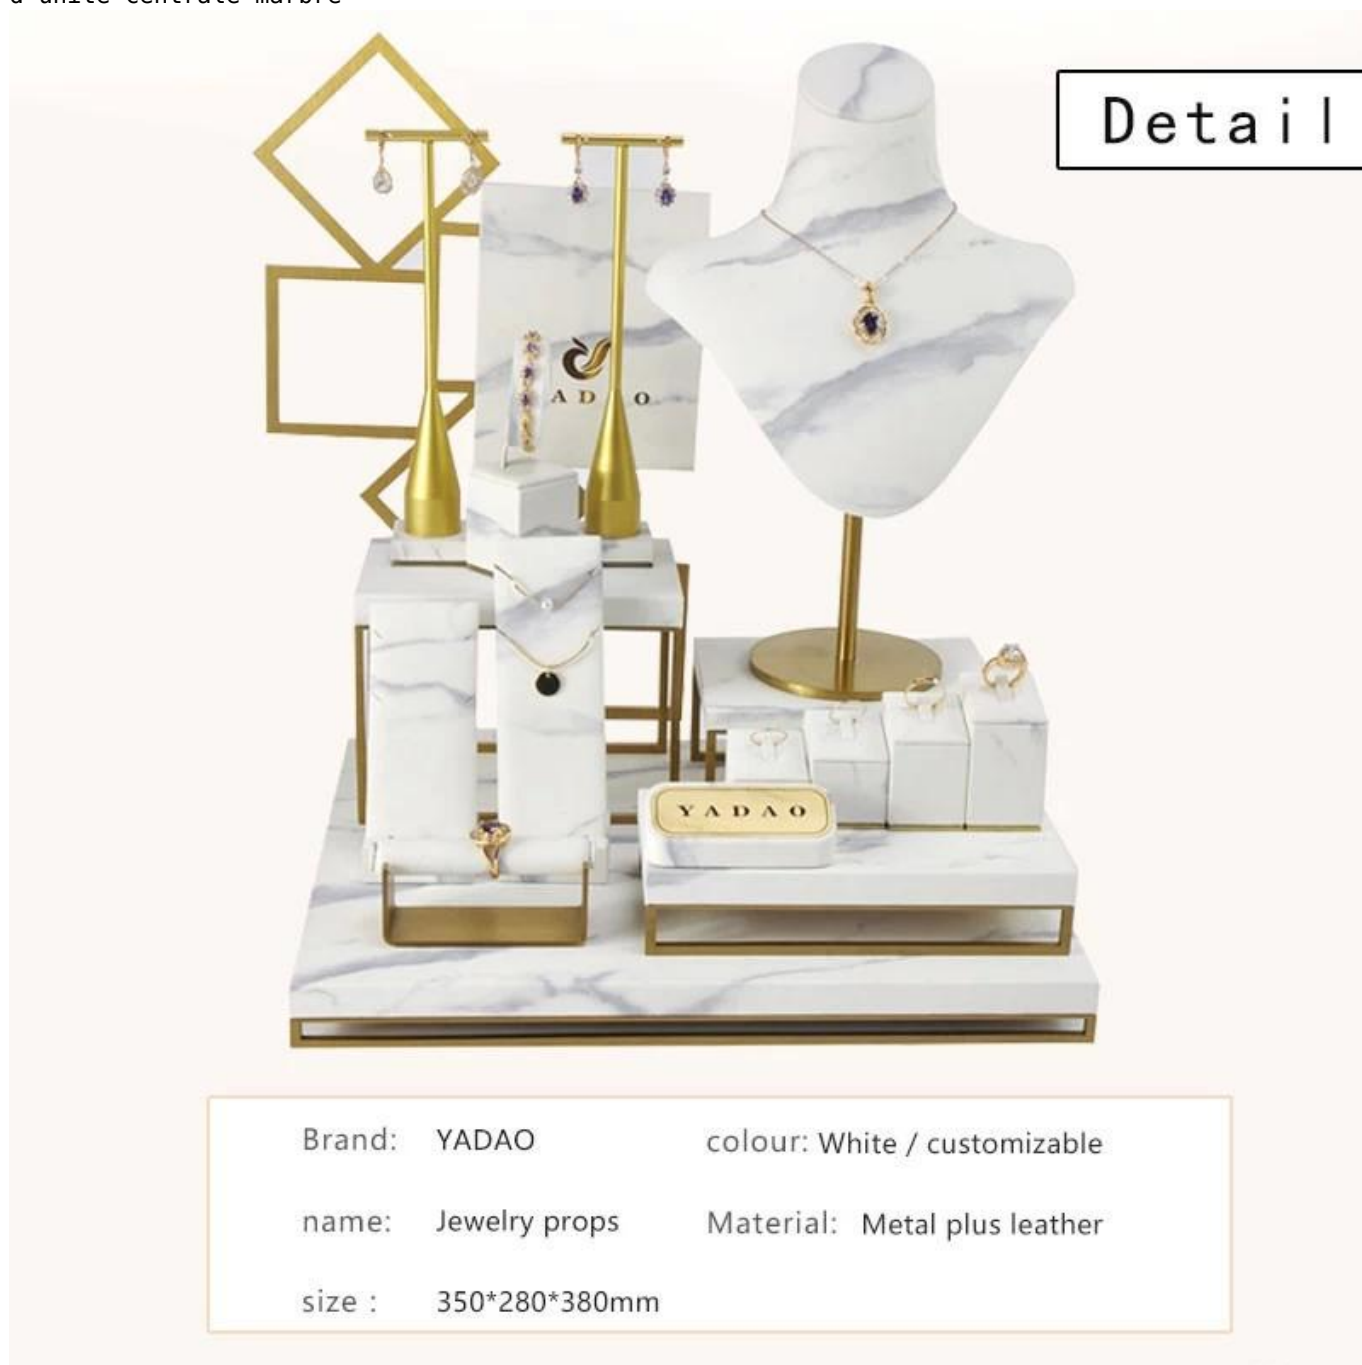

Métal balayé par or blanc haut-brut fait sur commande avec le présentoir de bijoux de cuir d'unité centrale marbré

YADAO JEWELRY DISPLAY  
YADAO JEWELRY DISPLAY

Each layer is supported by a metal frame.

A variety of single items,  
manage the displaying needs for all  
kinds of jewels.

slant shape design and clip ring holder provide  
the perfect angle to display rings.

The natural texture of marble is more  
charming to with jewels on.