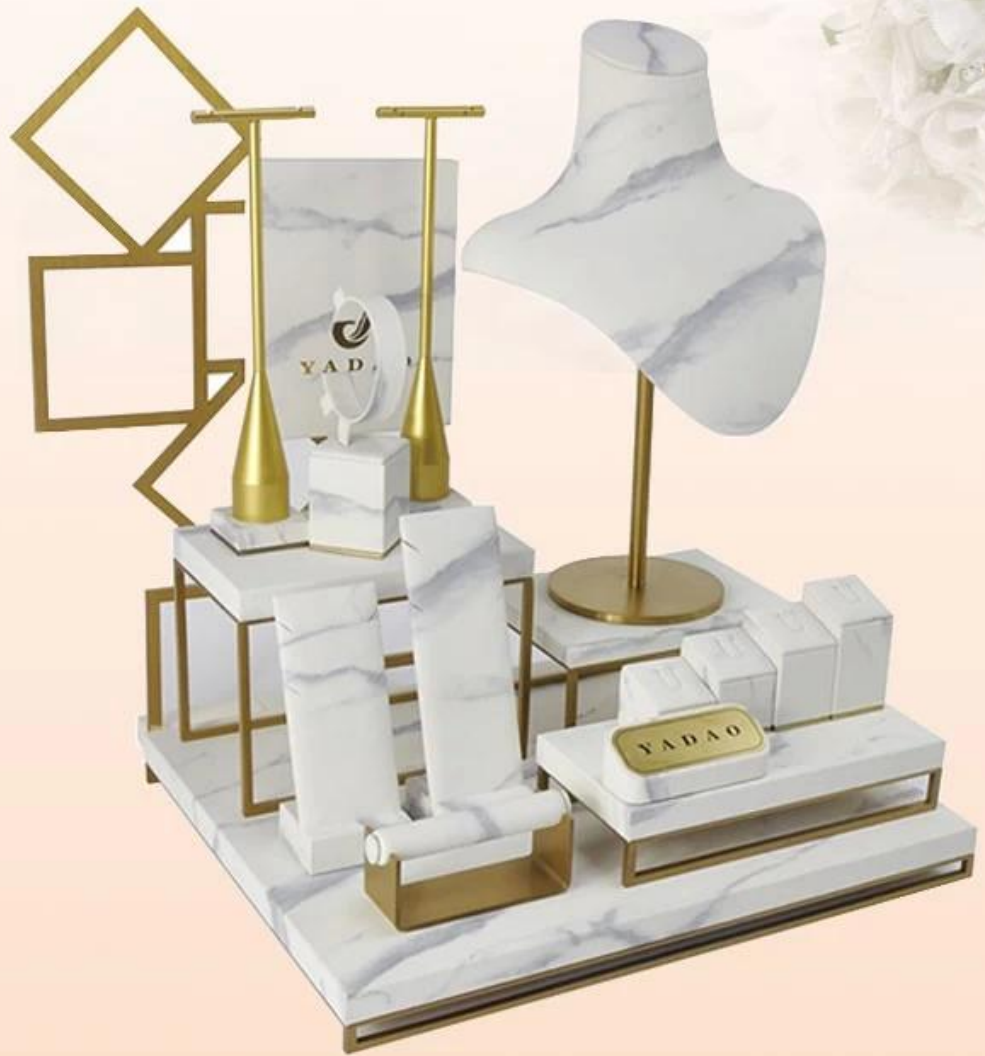

Métal balayé par or blanc haut-brut fait sur commande avec le présentoir de bijoux de cuir d'unité centrale marbré

YADAO JEWELRY DISPLAY  
YADAO JEWELRY DISPLAY

Each layer is supported by a metal frame.

A variety of single items,  
manage the displaying needs for all  
kinds of jewels.

slant shape design and clip ring holder provide  
the perfect angle to display rings.

The natural texture of marble is more  
charming to with jewels on.

Presenting natural simplicity and unique charm.  
At the same time make your jewelry sparkle

**Autres produits susceptibles de vous intéresser:**

Jewelry display set

Necklace stand

Jewelry display stand

Jewelry paper bag