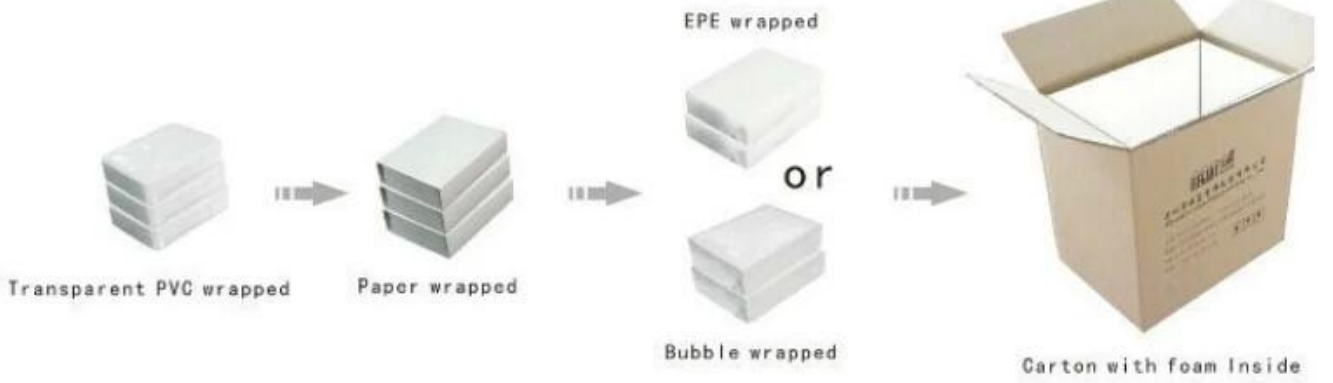

Cinta lazo solapa imán joyería anillo accesorios embalaje regalo cartón caja de papel estilo natural

Descripción del Producto

Nombre del producto	embalaje de joyas
Material	papel
Dimensión	cualquier tamaño
Color	beige/personalizado
moq.	1000 piezas
Logo	Se puede imprimir como un diseño.
Muestra	Disponible
OEM/ODM	Oferta
Lugar de origen	Guangdong, China (continente)

☐ Mirando otras fotos ☐

oficina de yadao

▣ *Embalaje y entrega* ▣

Jewelry display

Paper bag

Goods Packaging

Jewelry box

Jewelry Pouch