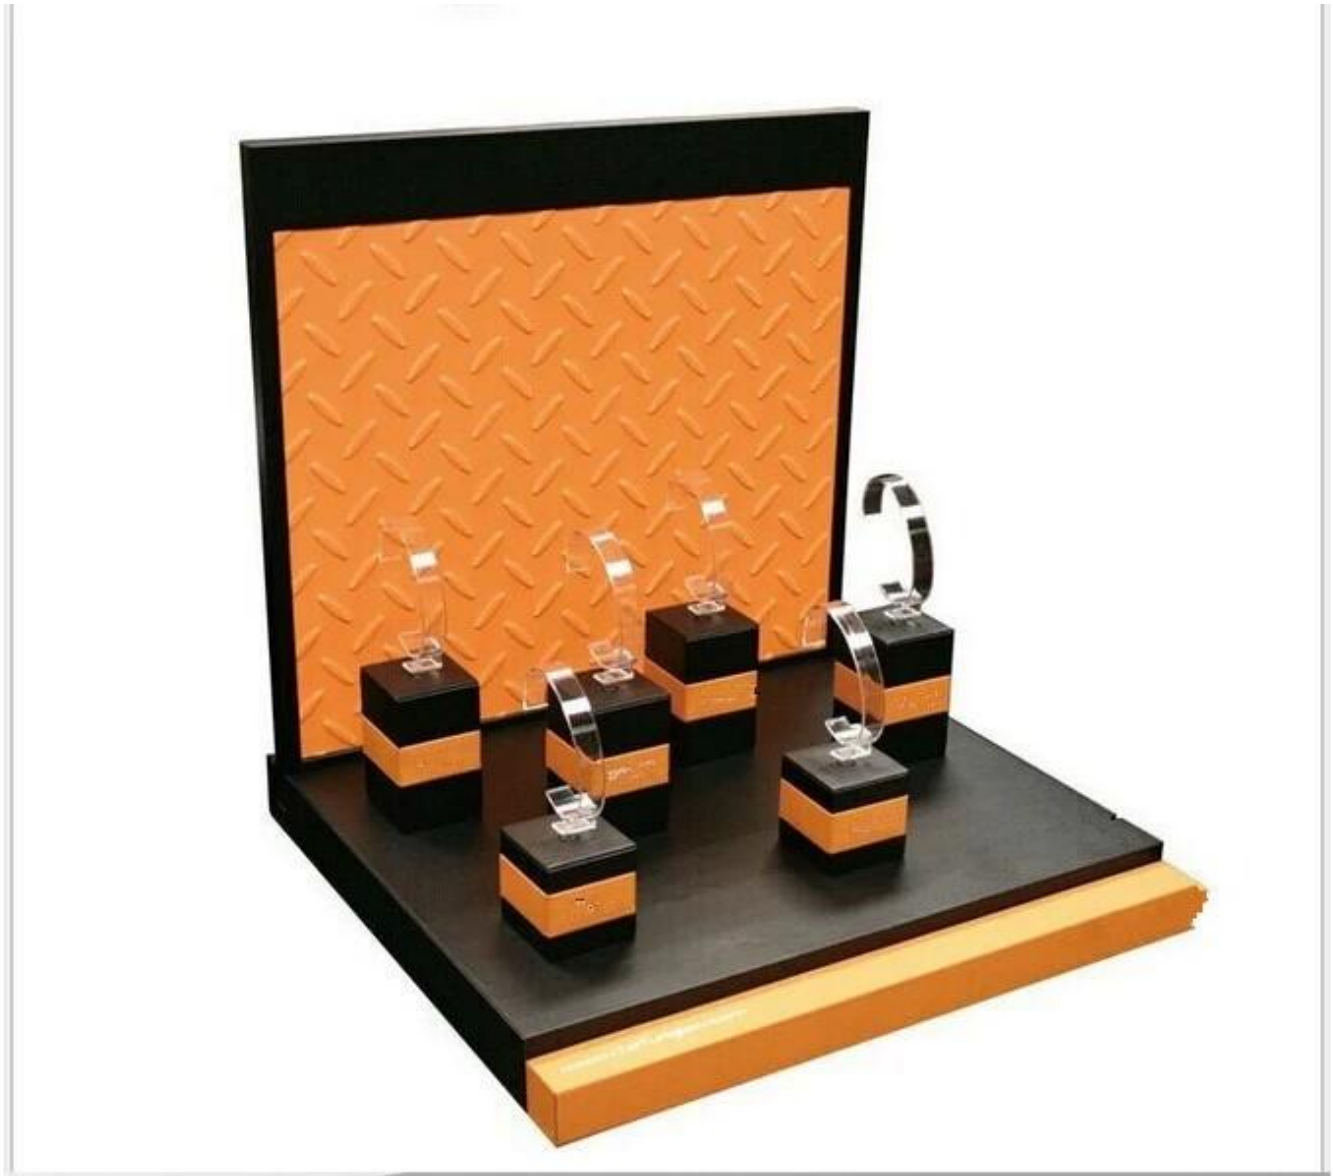

2016 reloj de pie con pantalla de logotipo personalizado pantalla de la exhibición del mostrador de madera caso del soporte del brazalete de la exhibición de madera [exhibición de la joyería](#) establecer con ventana transparente

la imagen de referencia

Otros productos que te puede interesar en:

Jewelry display set

Necklace stand

Jewelry display stand

Jewelry paper bag

Jewelry pouch

Jewelry Roll bag