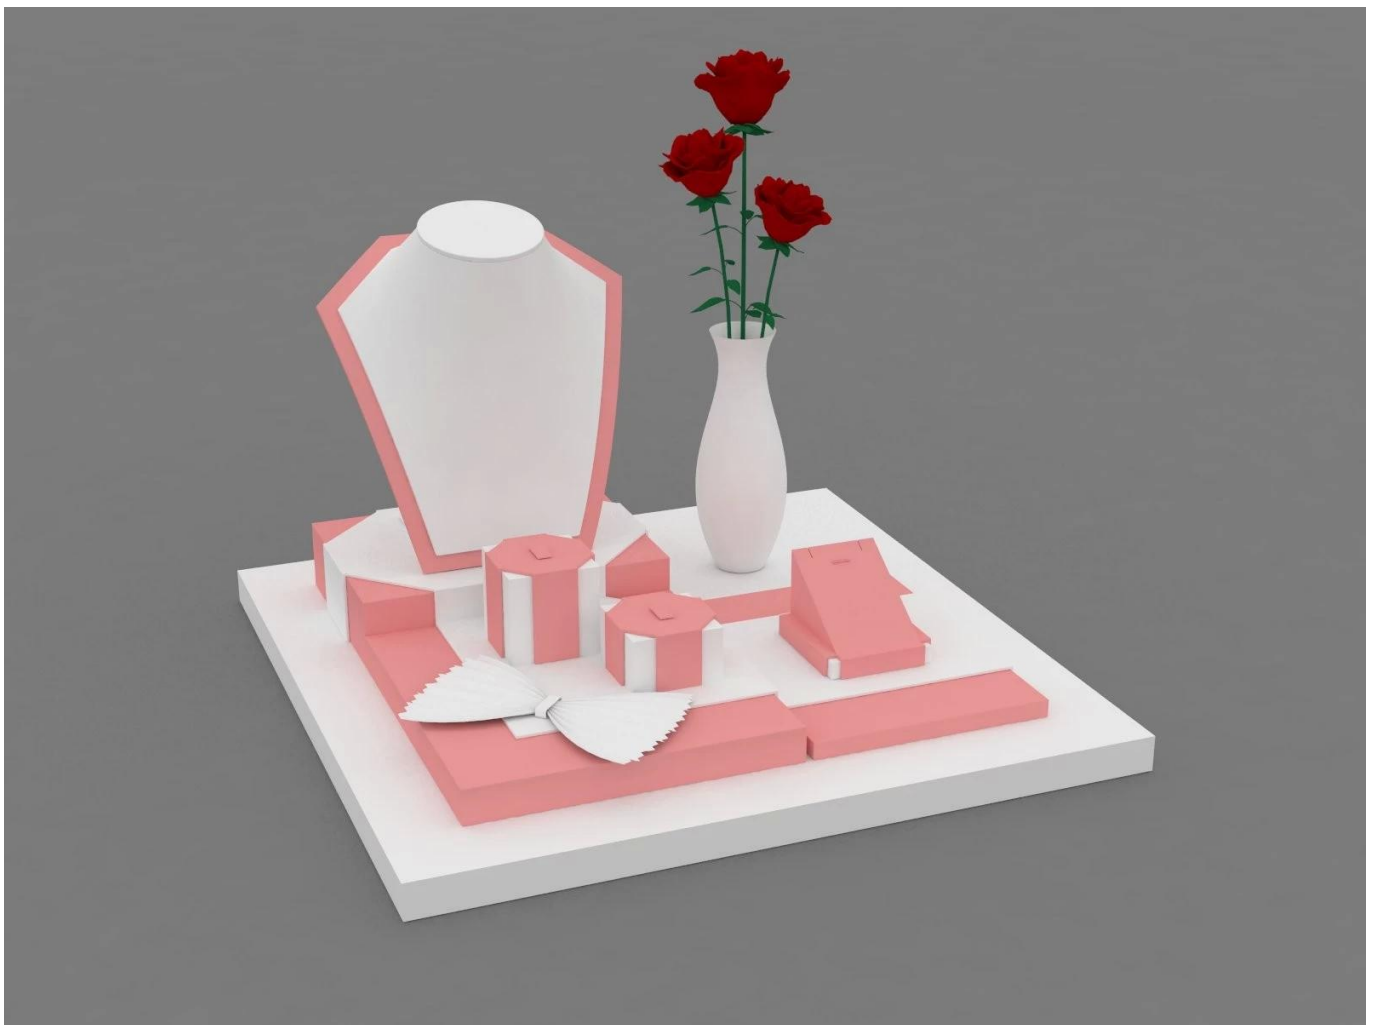

**Neupreis guter Qualität PU-Leder & nbsp; Schmuck-Display
Requisiten für ganze Sätze für Schmuck Zähler und Fensteranzeige
und Aussteller mit Probe und Logo verwendet**

**Bilder & nbsp; Neupreis guter Qualität PU-Leder & nbsp; Schmuck-
Display Requisiten für ganze Sätze für Schmuck Zähler und
Fensteranzeige und Aussteller mit Probe und Logo verwendet**

Andere Produkte können Sie interessiert:

Schmuck-Display

Halskette Stand

Schmuck Beutel

Schmuck-Display-Ständer

Schmuck Trays

Schmuckkästchen

Umwelt: