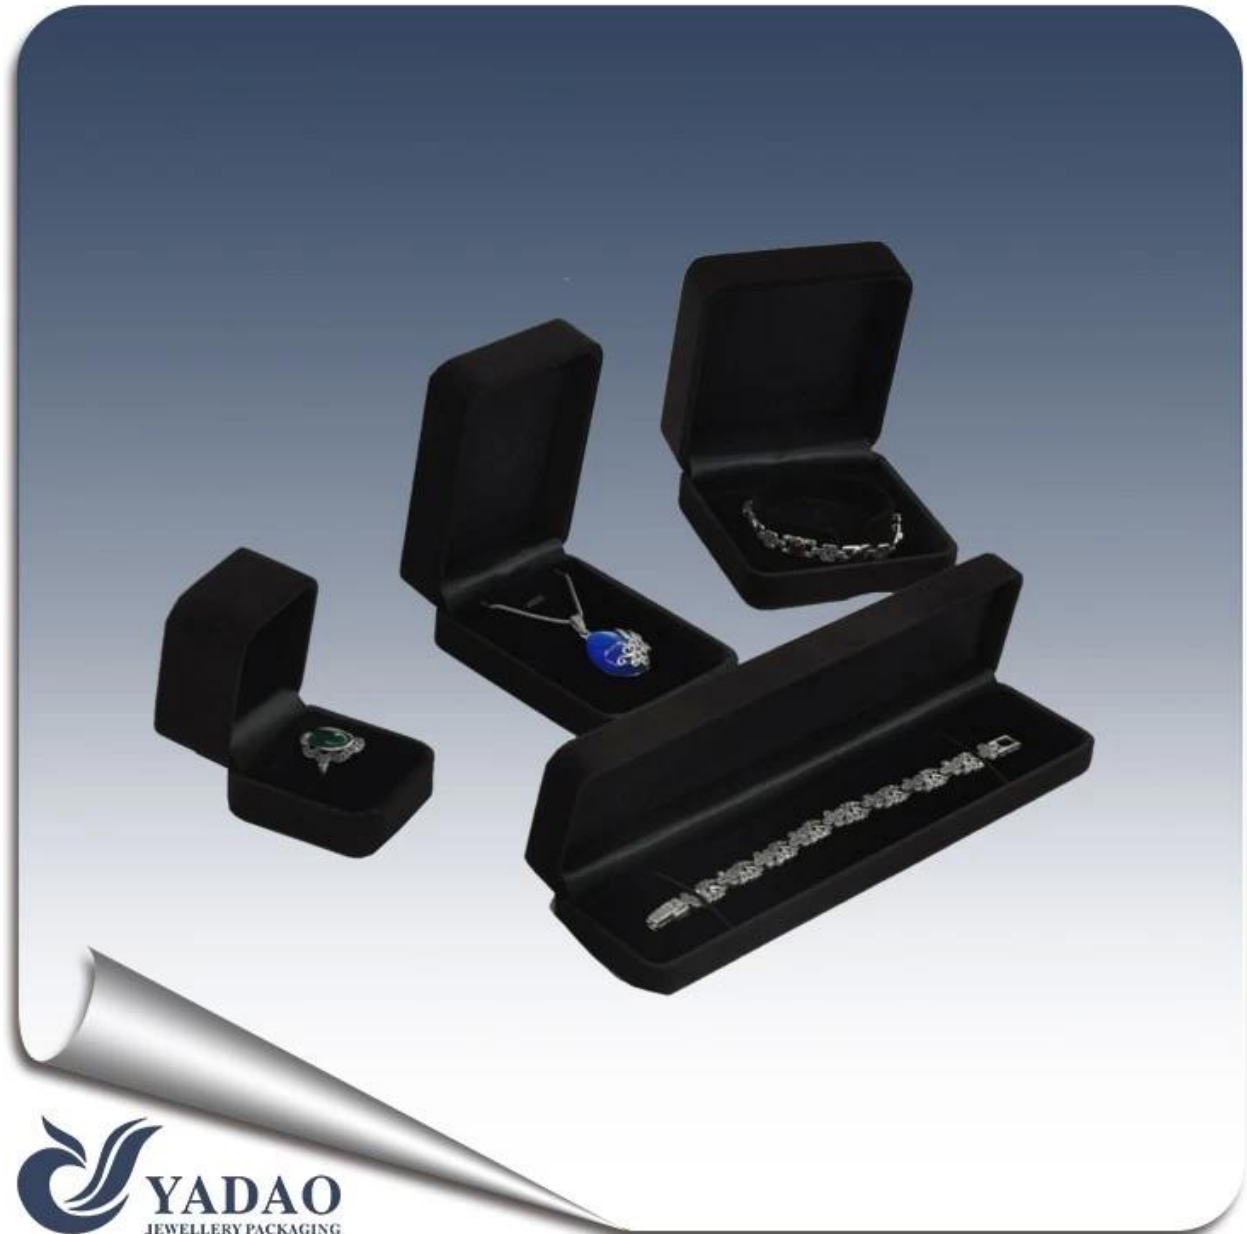

**Benutzerdefinierte Schmuck Geschenk-Boxen in schwarz mit Gold Heißprägung Logo und Box mit Samteinsatz Paket**

**Bilder Benutzerdefinierte Schmuck Geschenk-Boxen in schwarz mit Gold Heißprägung Logo und Box mit Samteinsatz Paket**

 **YADAO**  
JEWELLERY PACKAGING

**Andere Artikel, die Sie interessieren können:**

Schmuck-Display

Halskette Ständer

Schmuckbeutel

Schmuckständer

Schmuck Tablett

Schmuckschatullen