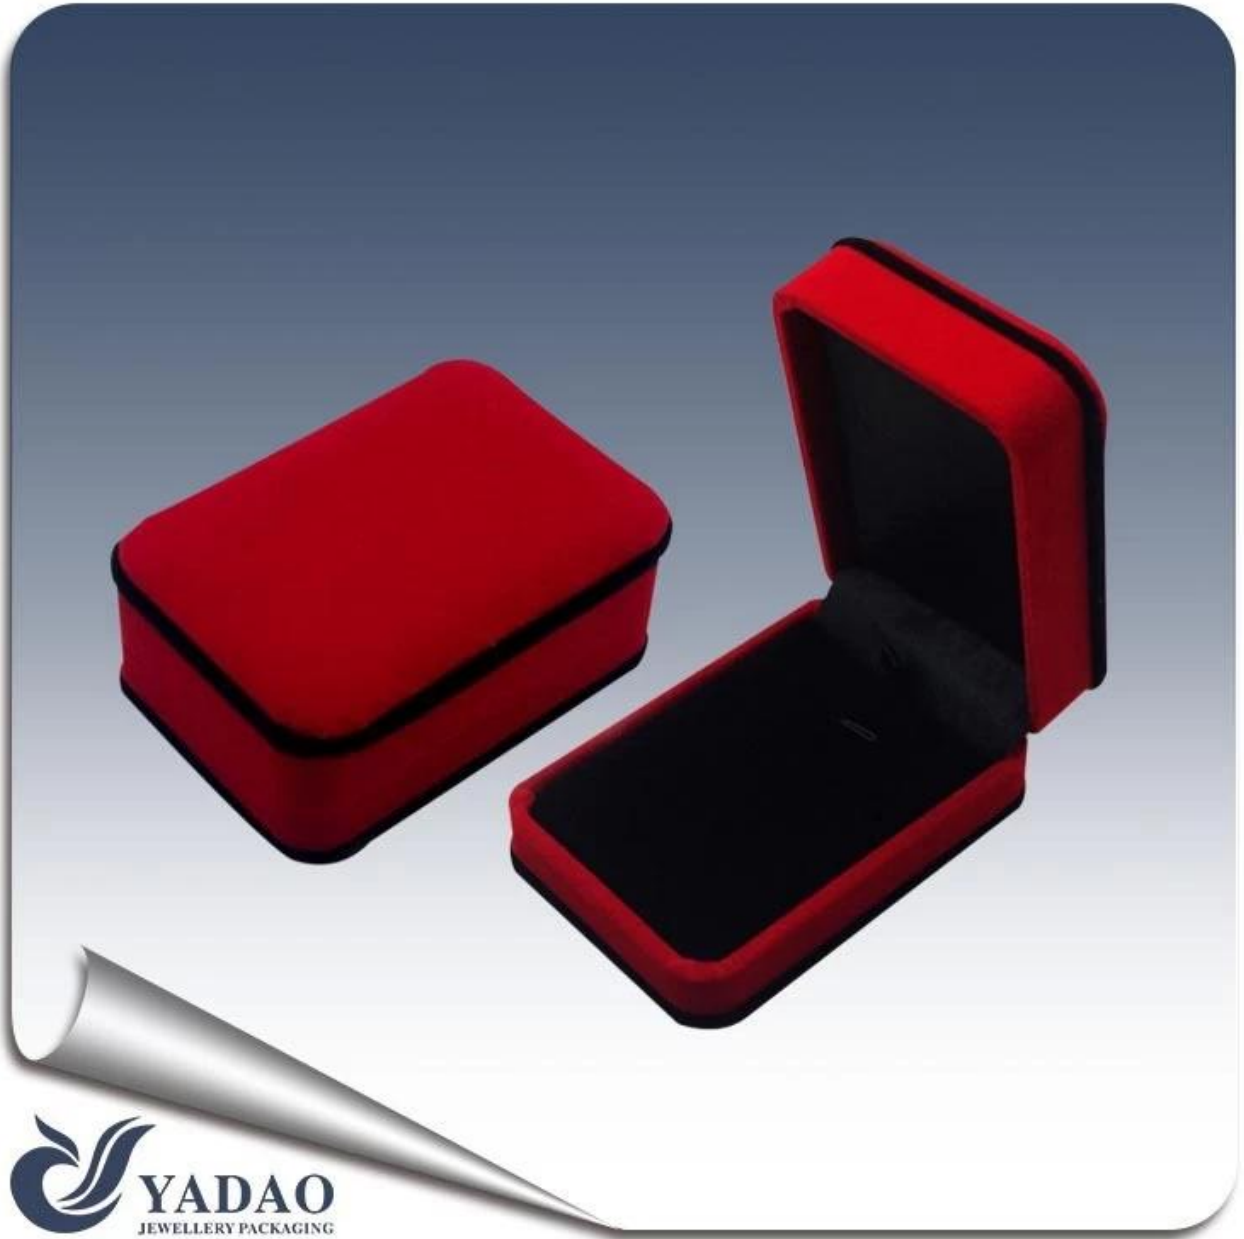

Red měkký samet vztahuje černý okraj speciální zakázkové skládací [sametová plastové obaly krabička](#)

Následující jsou obrázky tento box:

 **YADAO**
JEWELLERY PACKAGING

Další produkty vás mohlo zajímat:

Jewelry display

Necklace stand

Jewelry Roll

Jewelry pouch

Necklace stand

Jewelry pouches

Jewelry Trays

Jewelry Display Stands